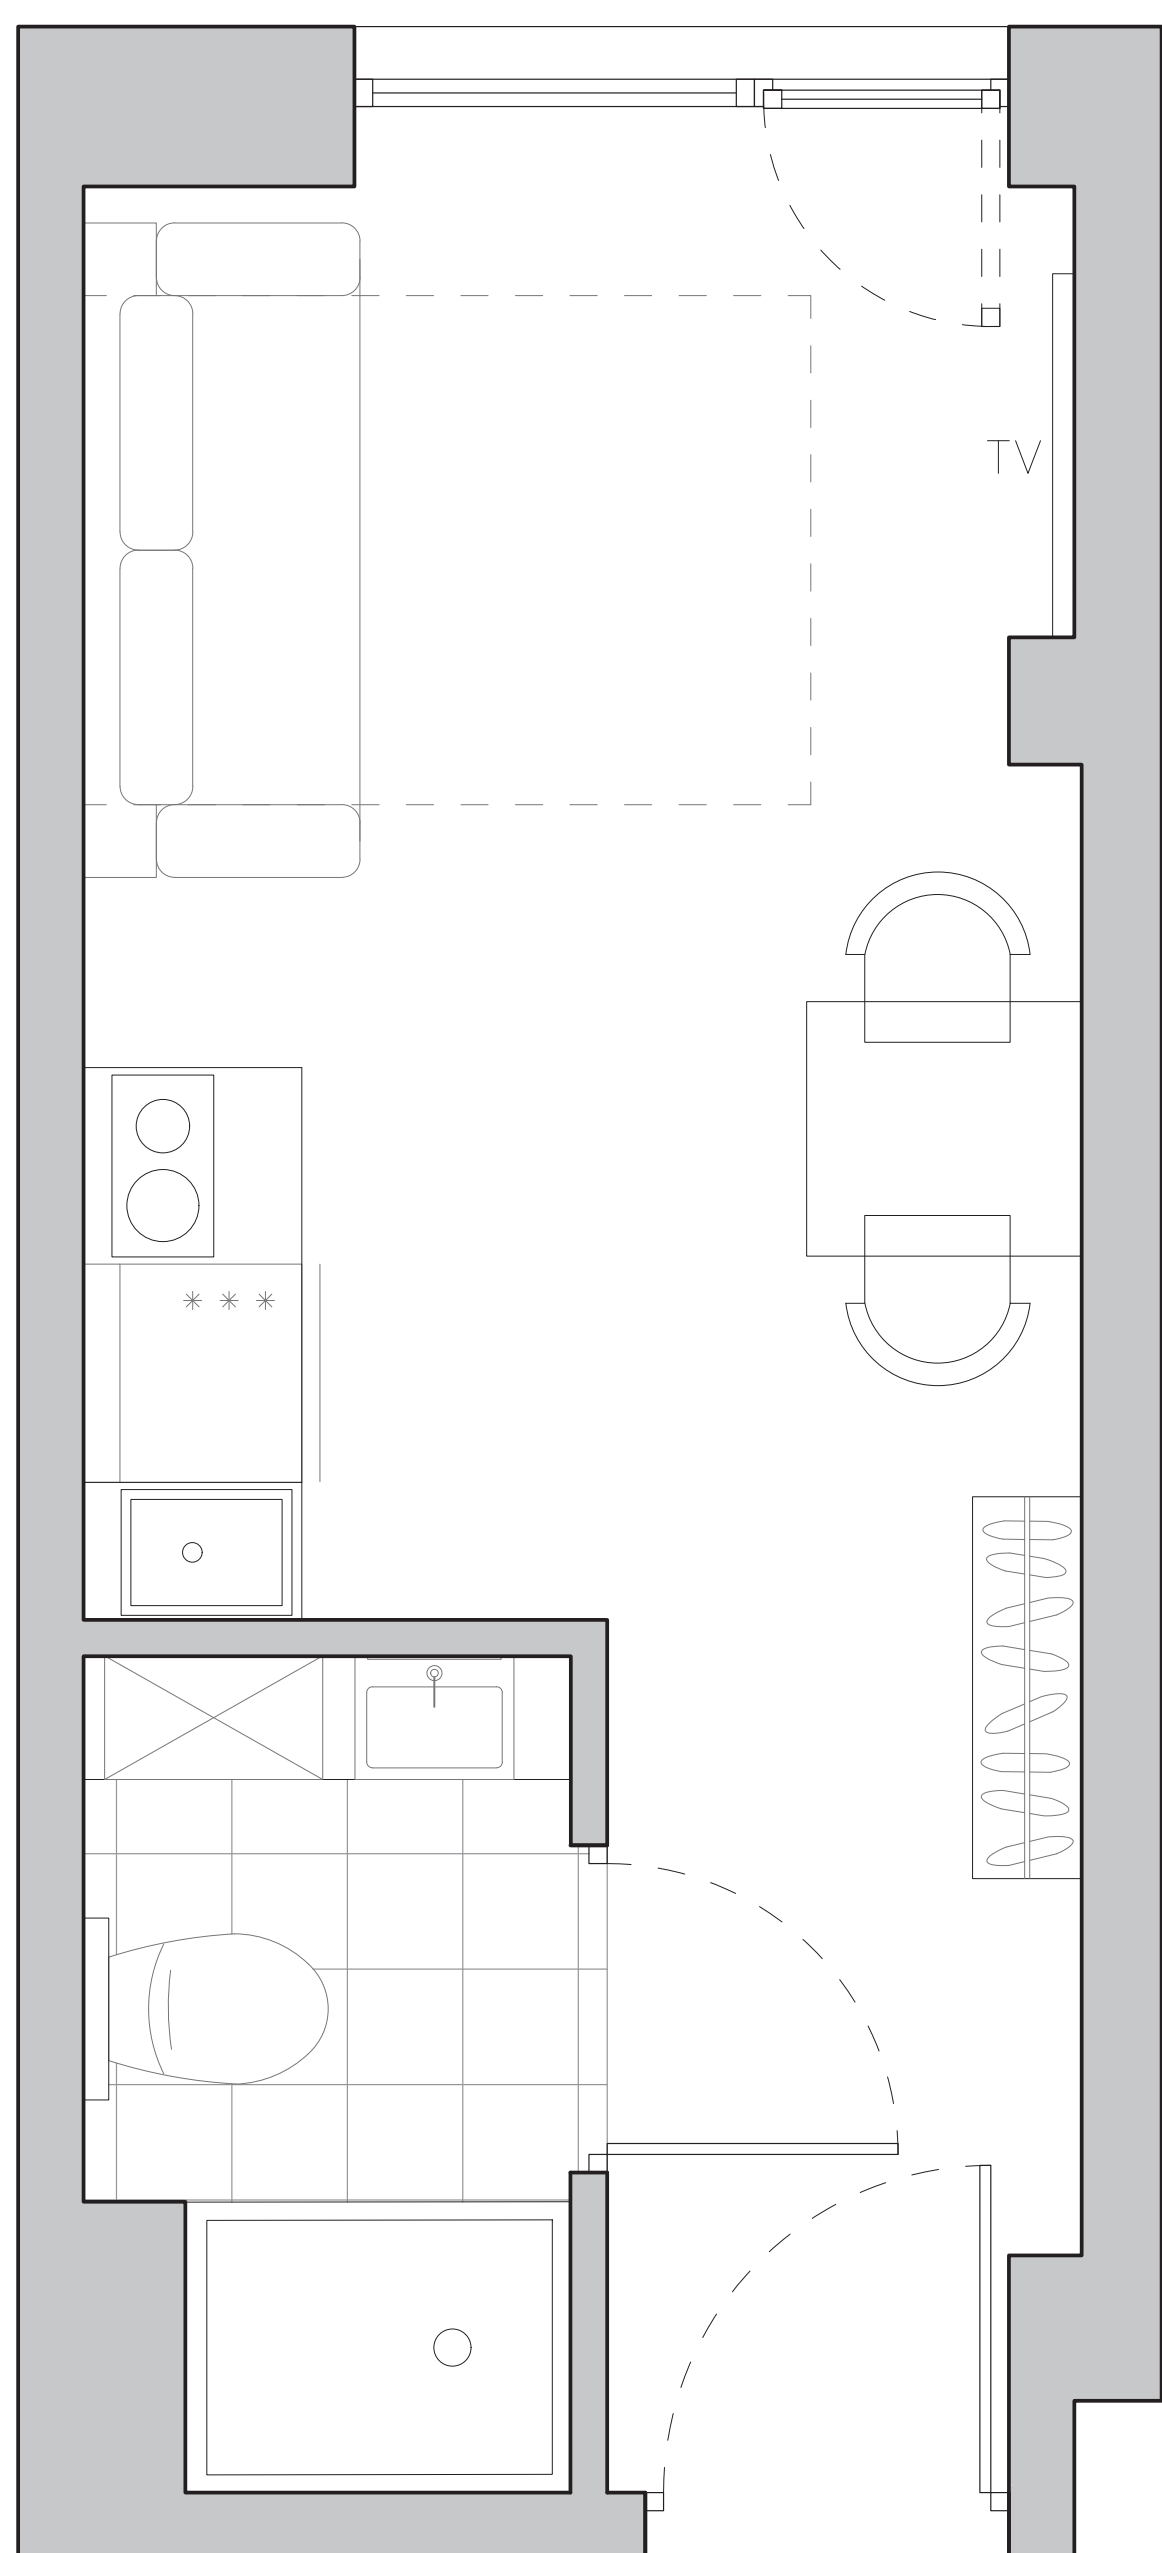

Lokal nr 60 - 5. piętro

Powierzchnia	16,40 m ²
Pokój	13,58m ²
Łazienka	2,82 m ²

ul. Strzegomska

rzut piętra – usytuowanie lokalu na kondygnacji