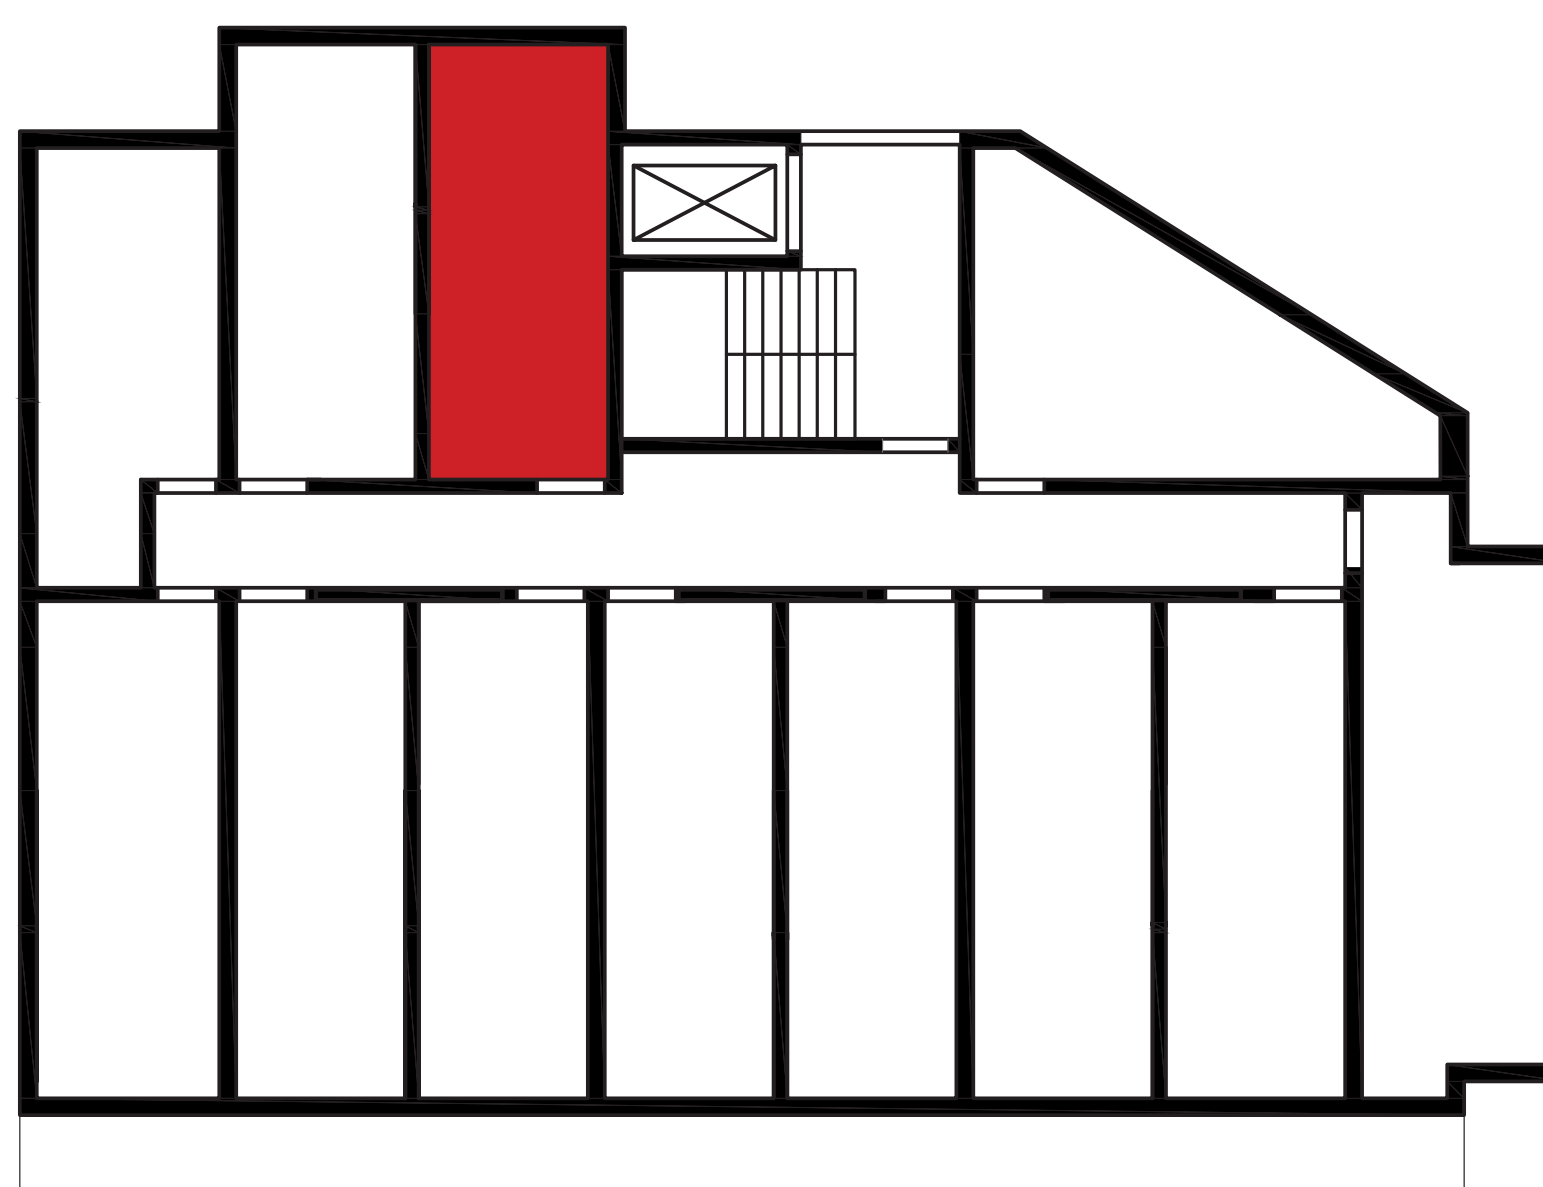

Lokal nr 60 - 5. piętro

Powierzchnia	16,40 m ²
Pokój	13,58m ²
Łazienka	2,82 m ²

ul. Strzegomska

rzut piętra – usytuowanie lokalu na kondygnacji