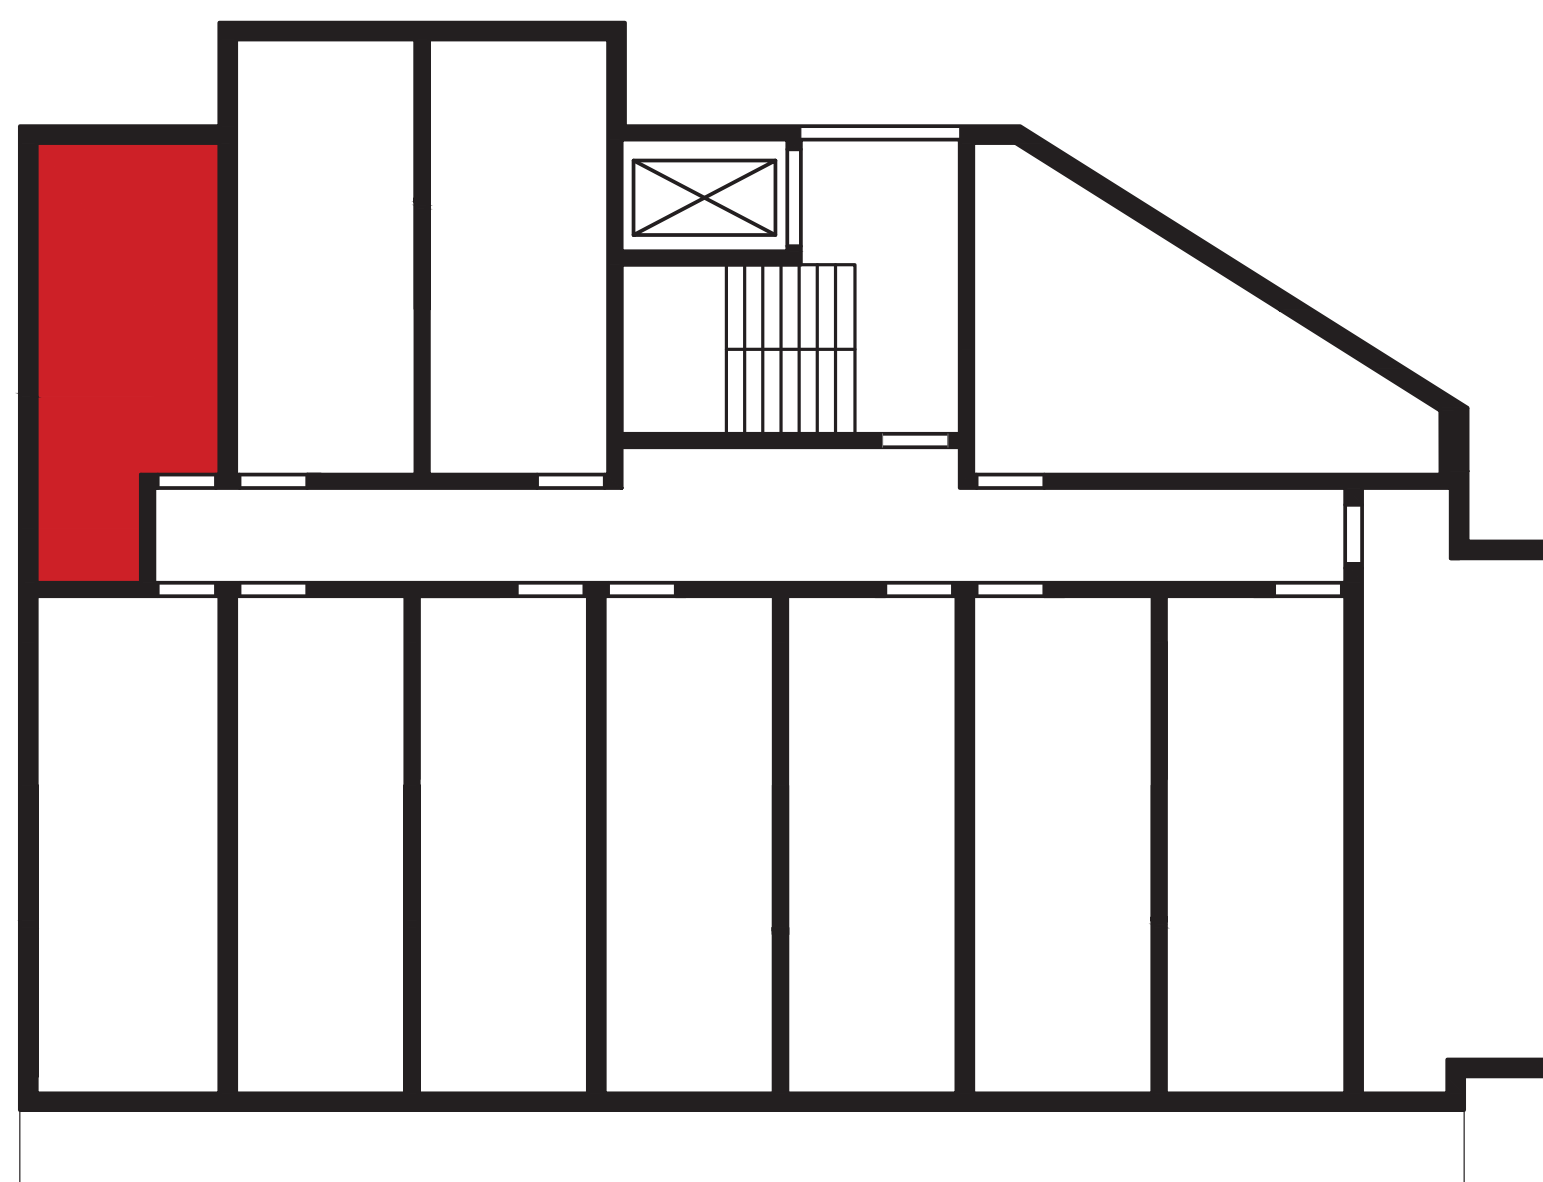

Lokal nr 58 - 5. piętro

Powierzchnia	15,26 m ²
Pokój	11,47m ²
Łazienka	3,79 m ²

ul. Strzegomska

rzut piętra – usytuowanie lokalu na kondygnacji