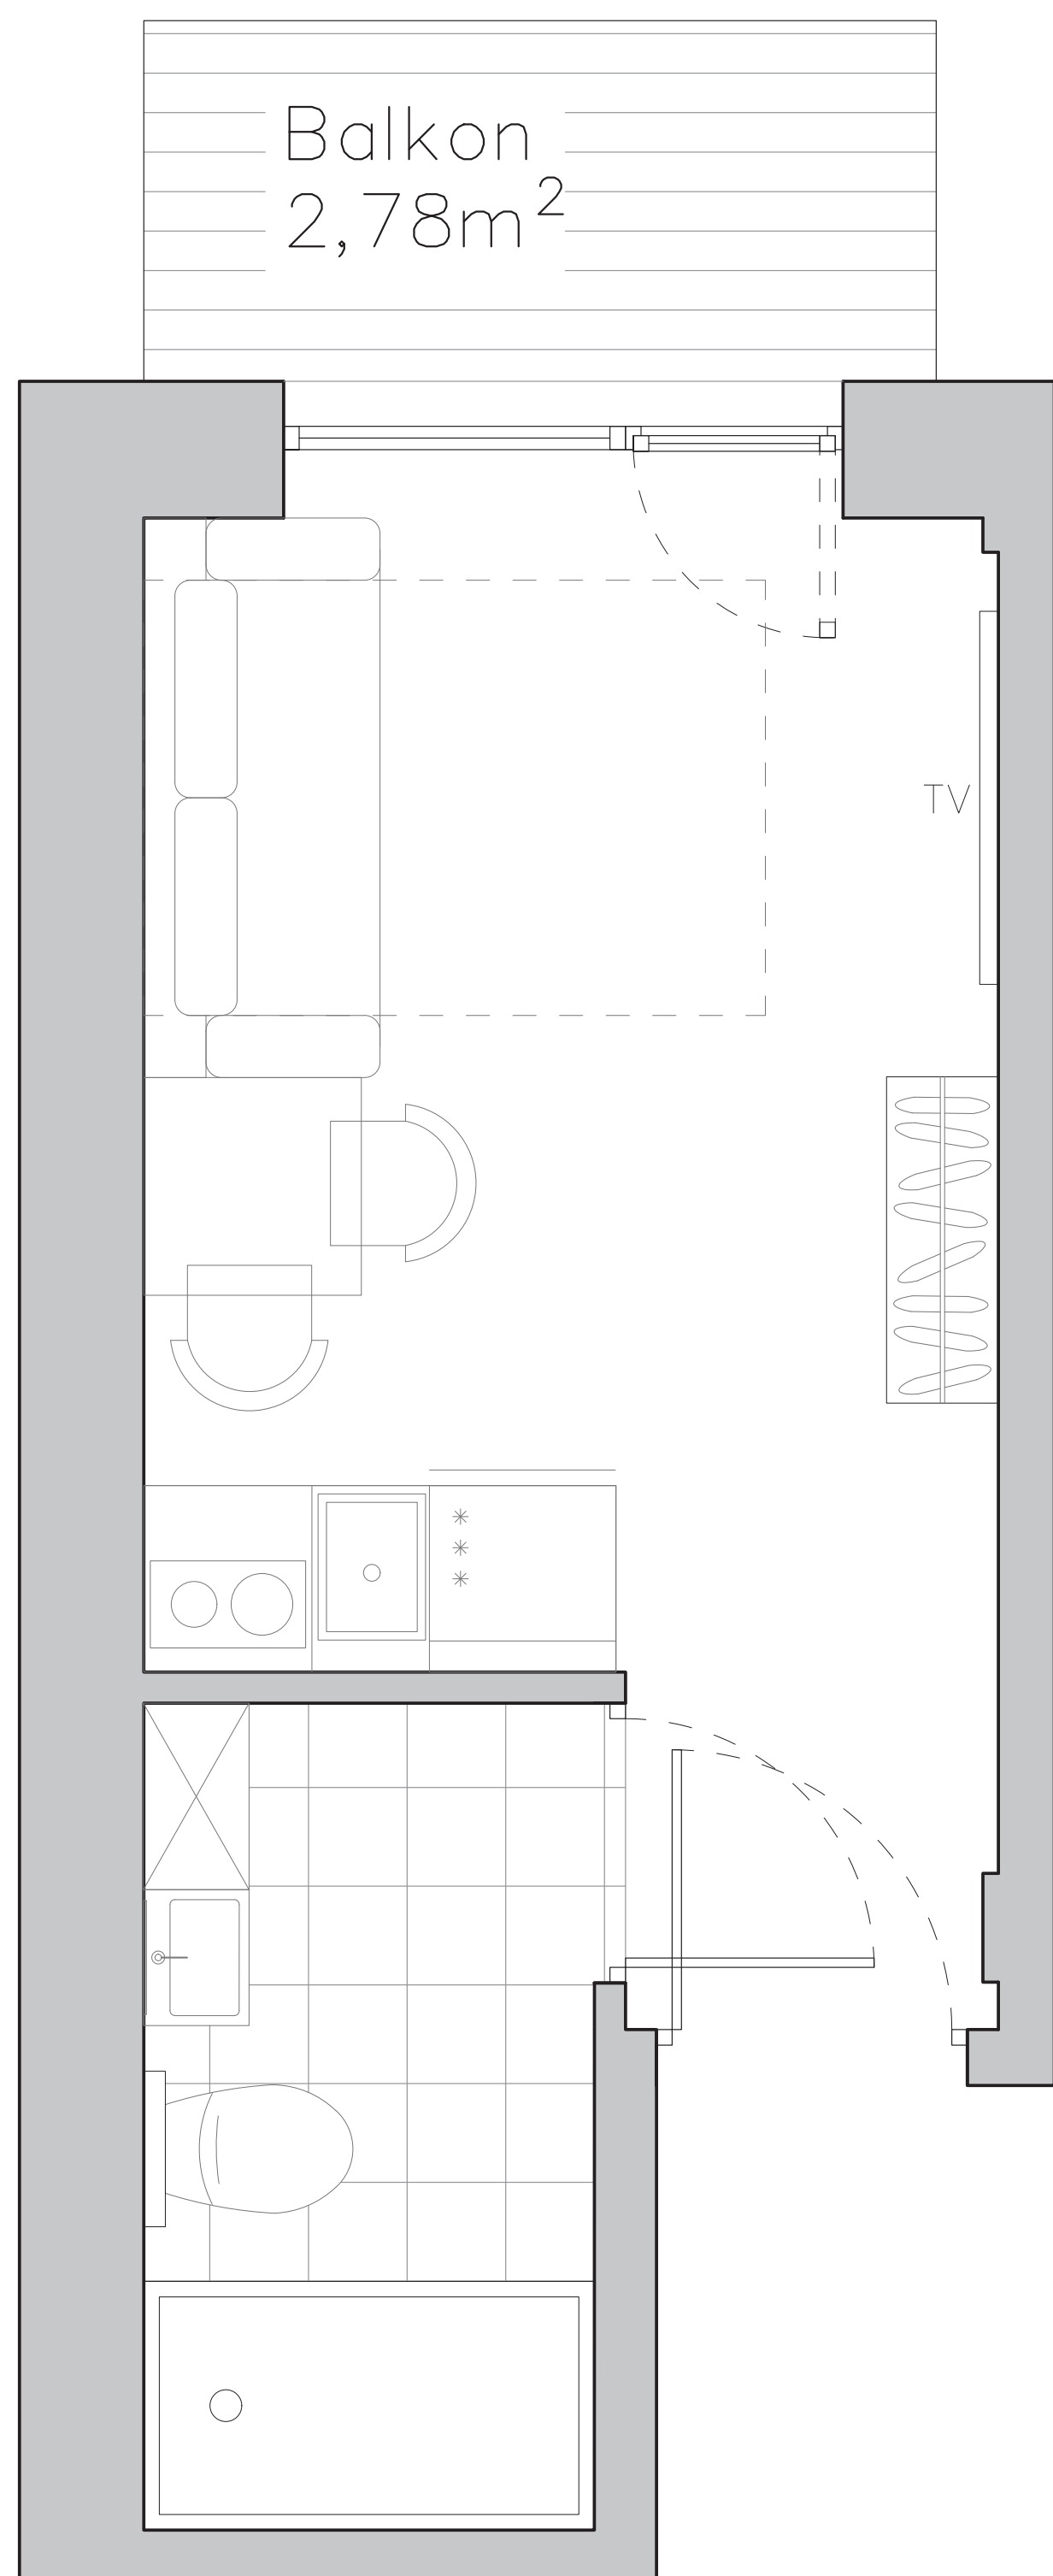

Lokal nr 58 - 5. piętro

Powierzchnia	15,26 m ²
Pokój	11,47m ²
Łazienka	3,79 m ²

ul. Strzegomska

rzut piętra – usytuowanie lokalu na kondygnacji