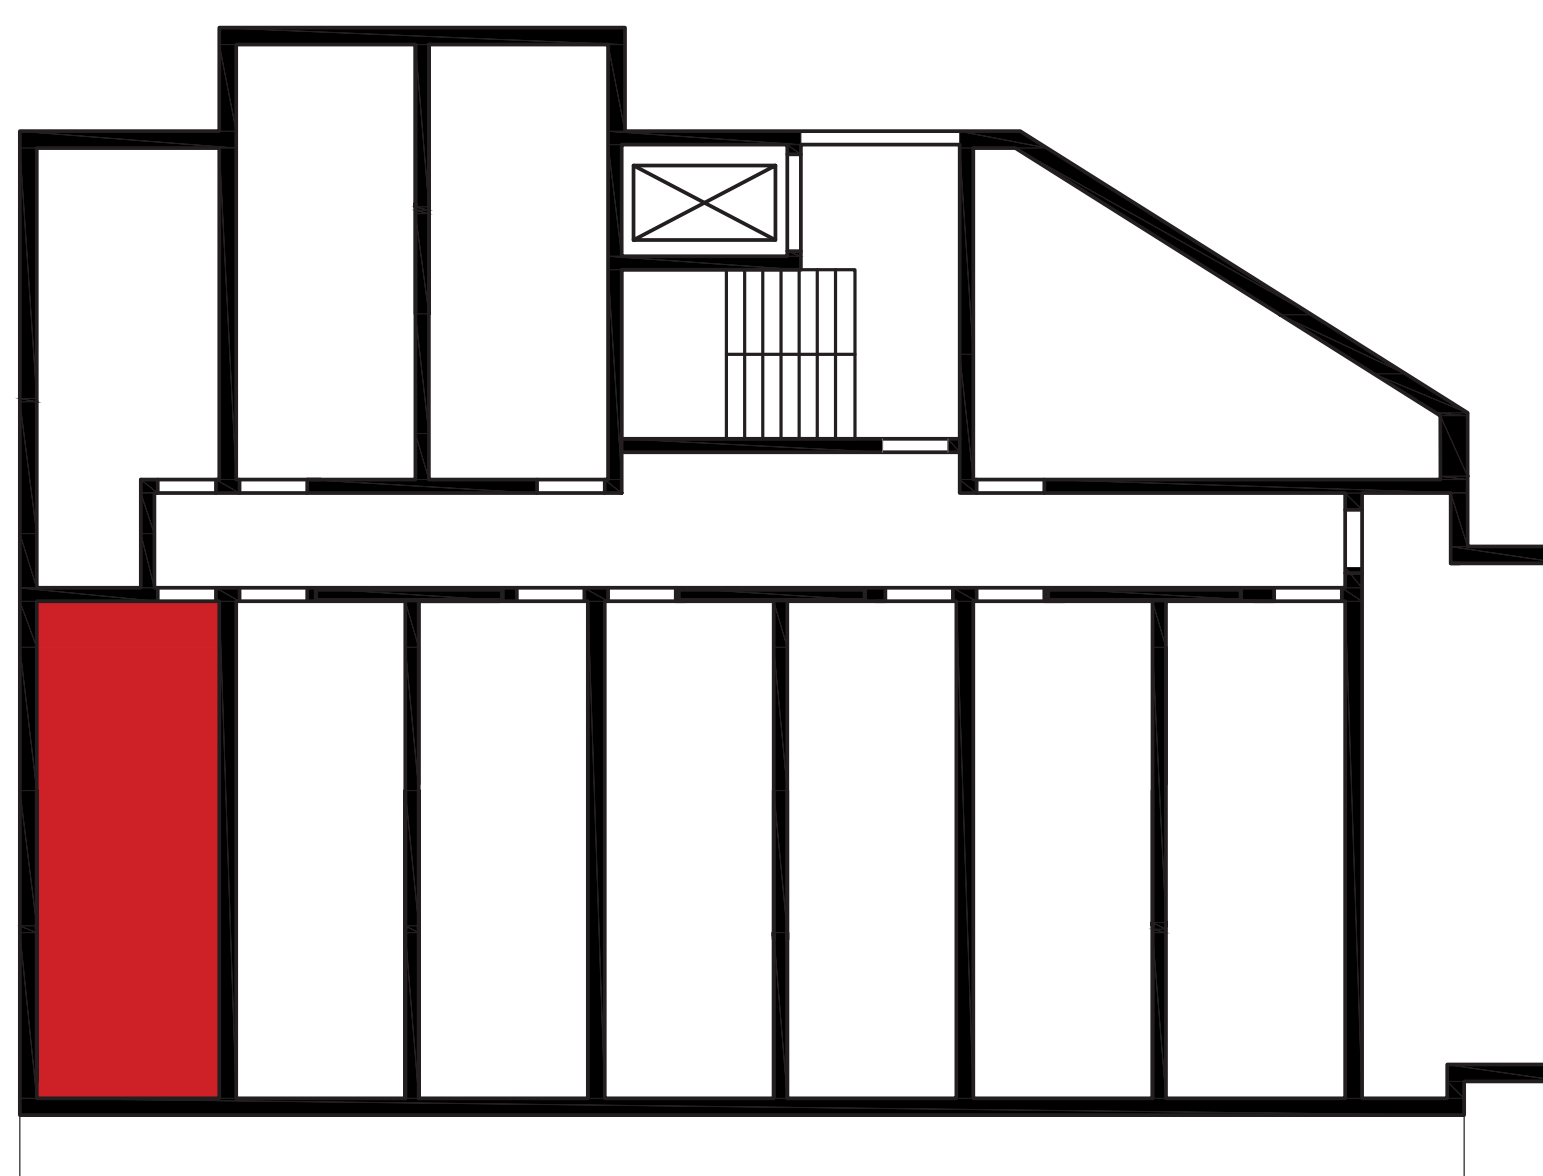

# LOKALE INWESTYCYJNE

Wrocław ul. Strzegomska 226

Lokal nr 57 - 5. piętro

Powierzchnia 19,01 m<sup>2</sup>

Pokój 16,19 m<sup>2</sup>

Łazienka 2,82 m<sup>2</sup>

Balkon  
3,33m<sup>2</sup>

ul. Strzegomska

rzut piętra – usytuowanie lokalu na kondygnacji

**gbm**  
BUDOWNICTWO