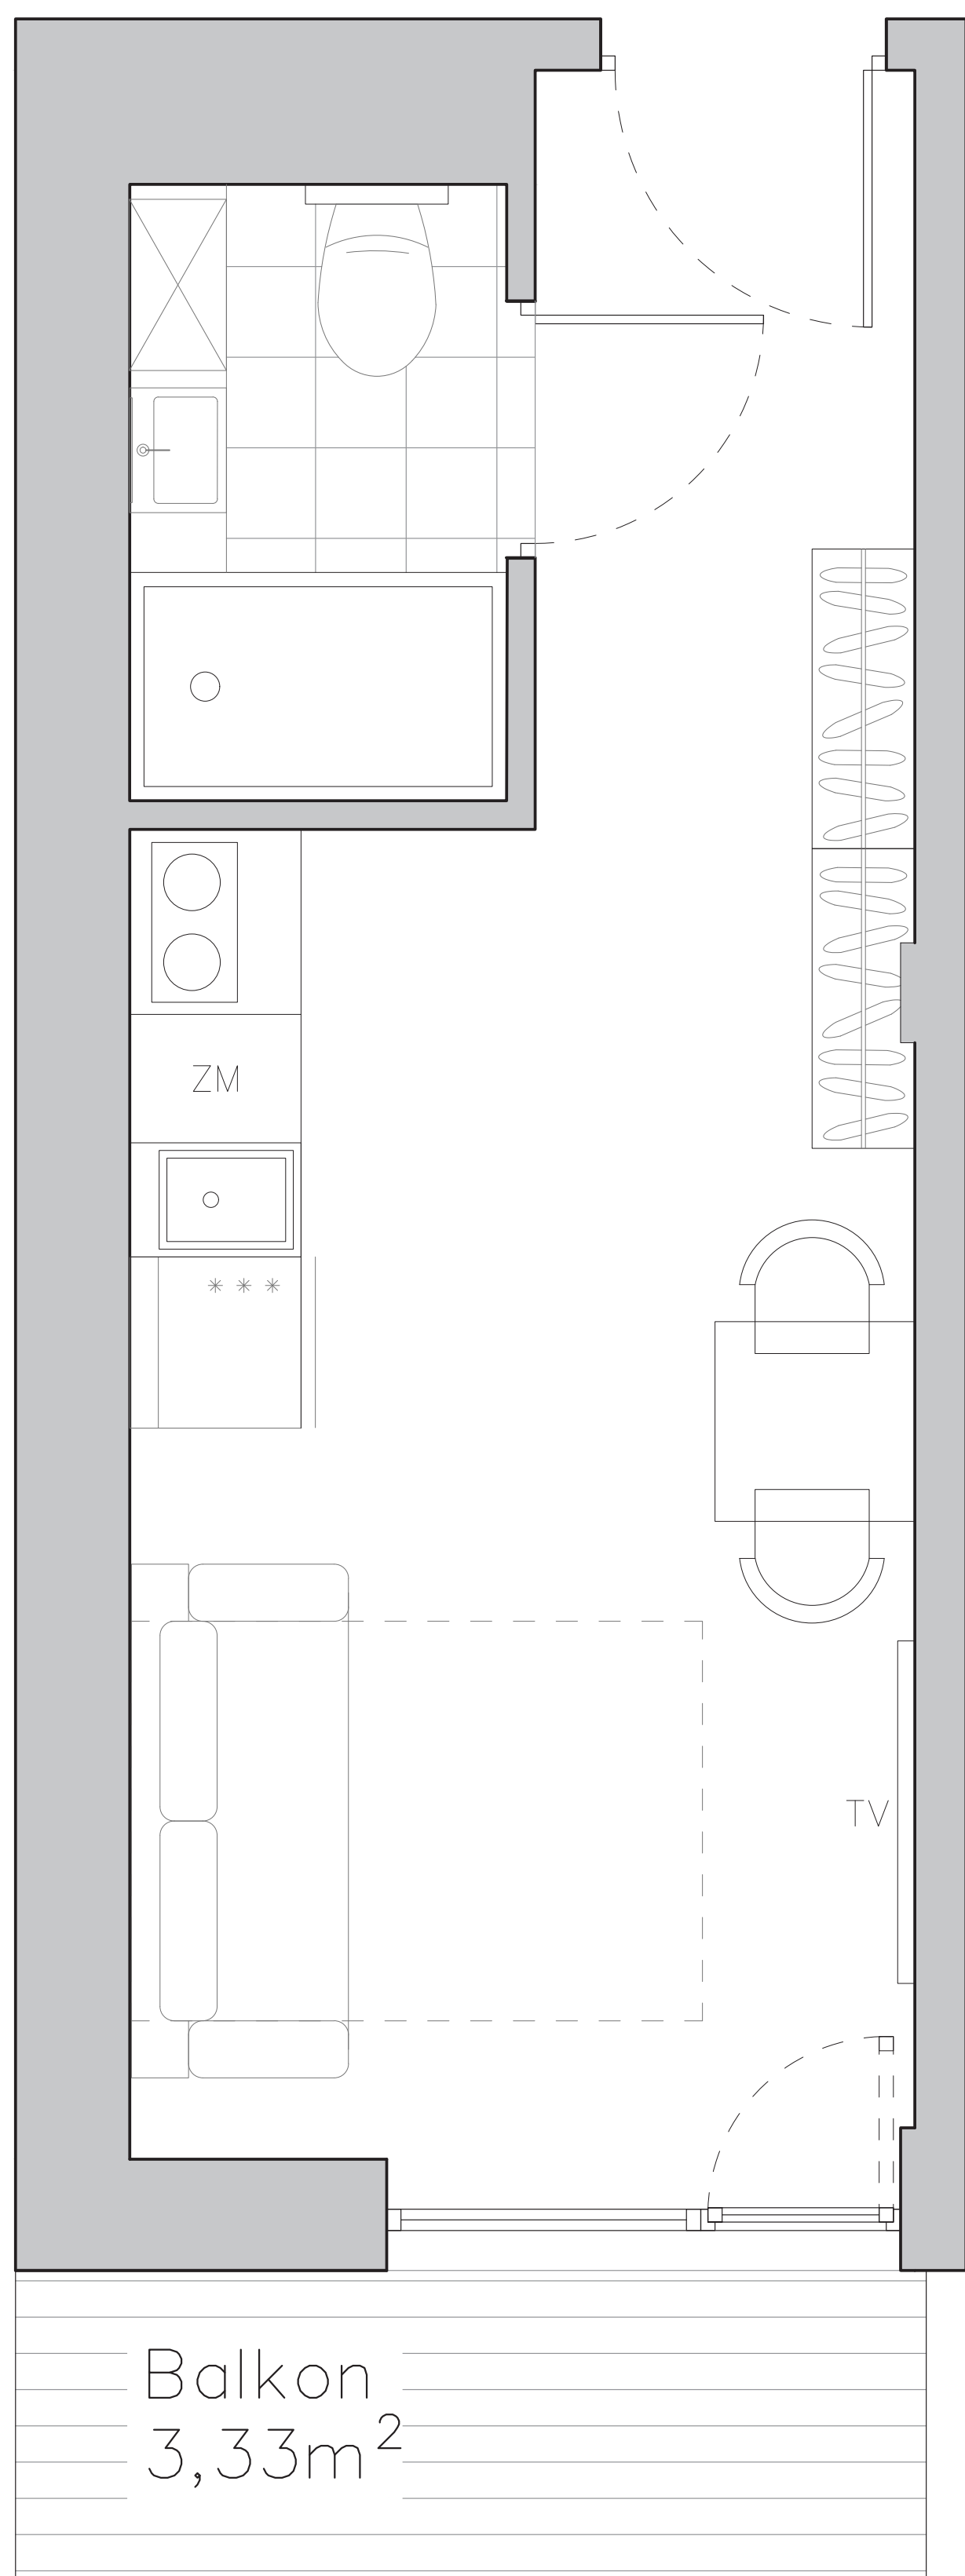

# LOKALE INWESTYCYJNE

Wrocław ul. Strzegomska 226

Lokal nr 57 - 5. piętro

Powierzchnia 19,01 m<sup>2</sup>

Pokój 16,19 m<sup>2</sup>

Łazienka 2,82 m<sup>2</sup>

Balkon  
3,33m<sup>2</sup>

ul. Strzegomska

rzut piętra – usytuowanie lokalu na kondygnacji

**gbm**  
BUDOWNICTWO