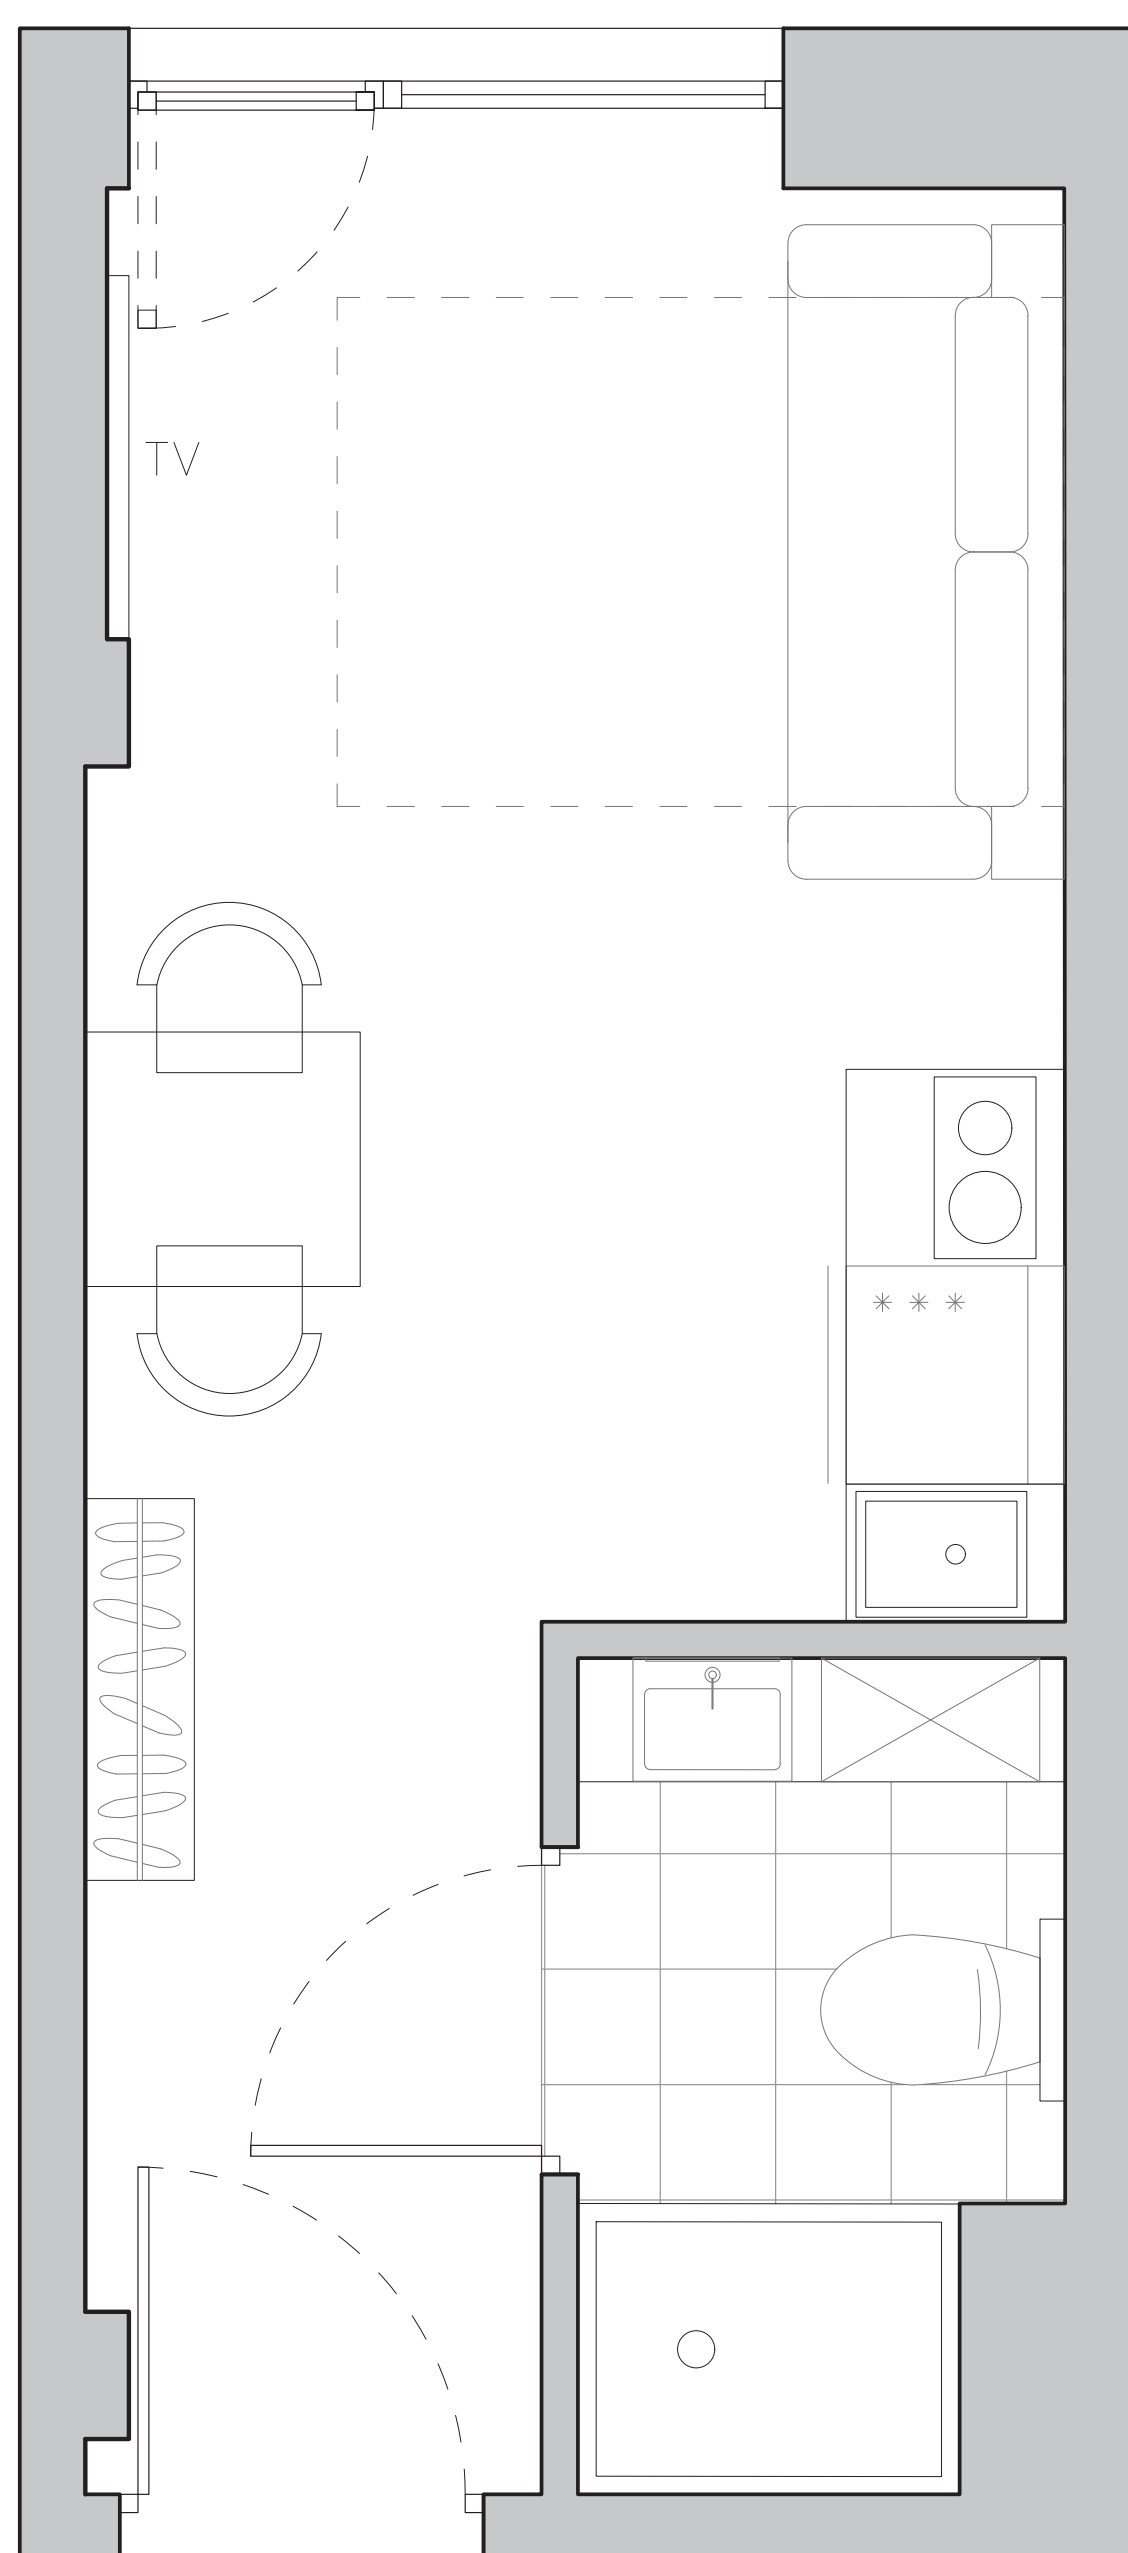

Lokal nr 47 - 4. piętro

Powierzchnia 16,09 m²

Pokój 13,28m²

Łazienka 2,81 m²

ul. Strzegomska

rzut piętra – usytuowanie lokalu na kondygnacji