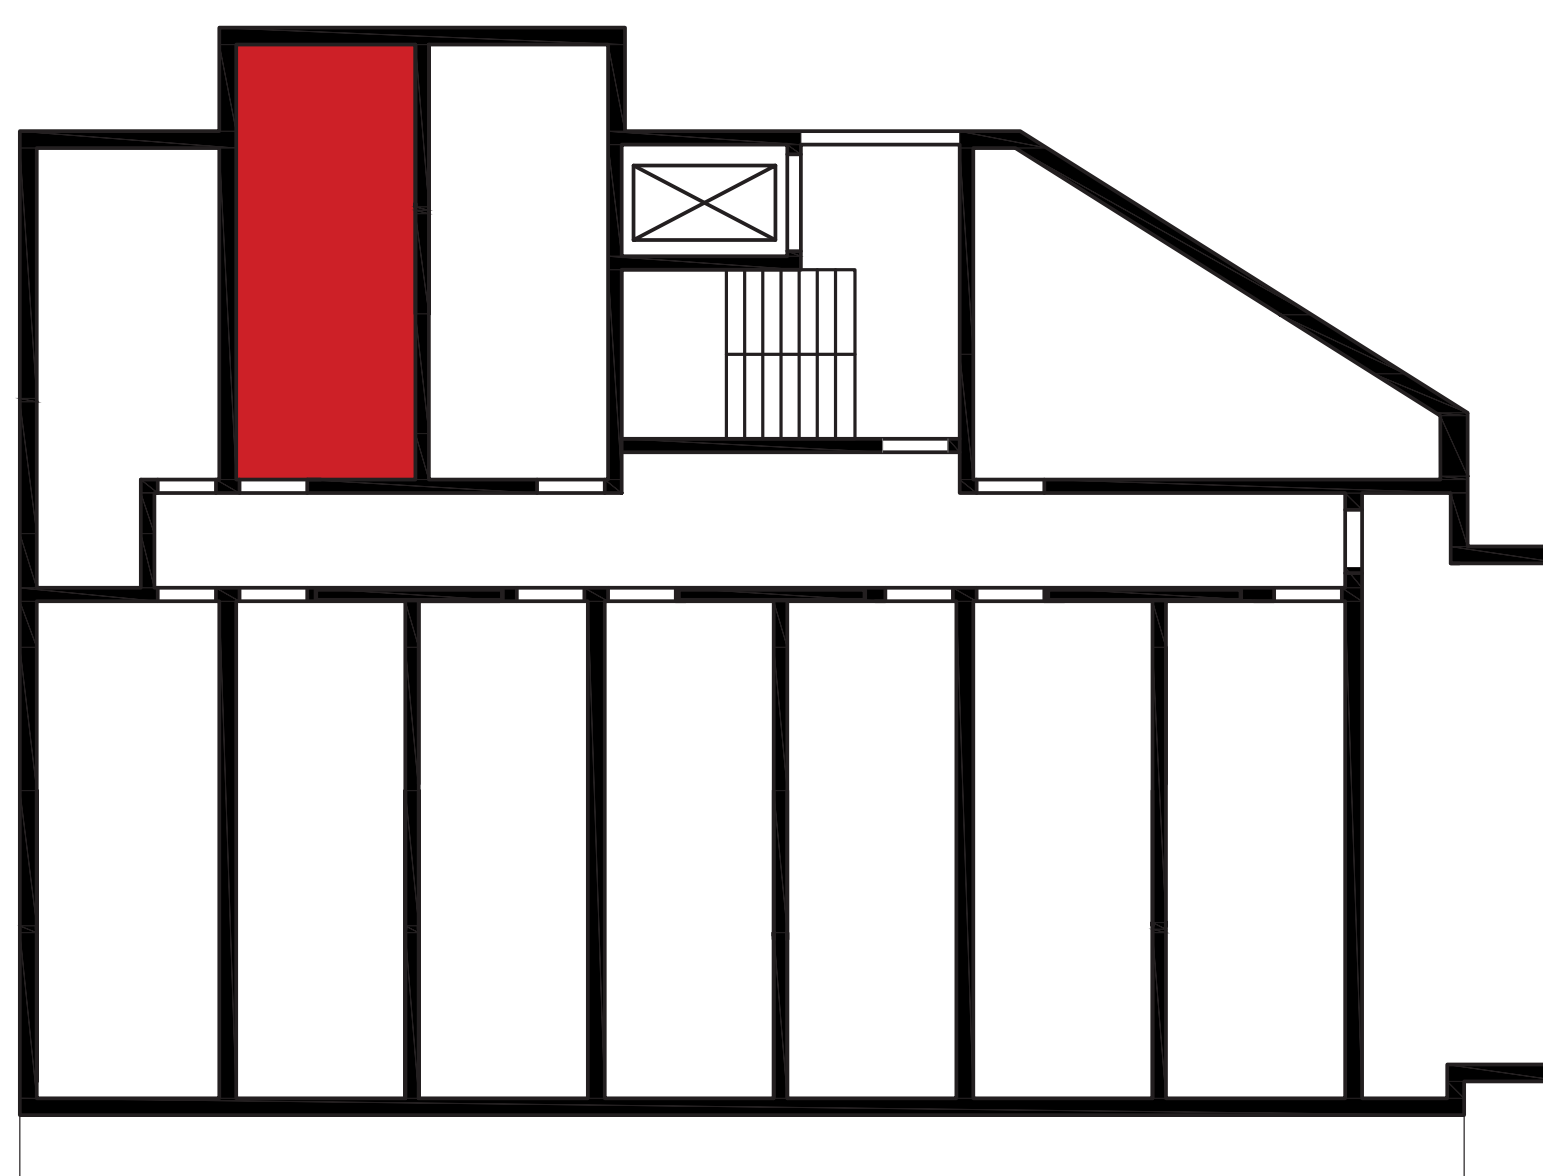

Lokal nr 47 - 4. piętro

Powierzchnia 16,09 m²

Pokój 13,28m²

Łazienka 2,81 m²

ul. Strzegomska

rzut piętra – usytuowanie lokalu na kondygnacji