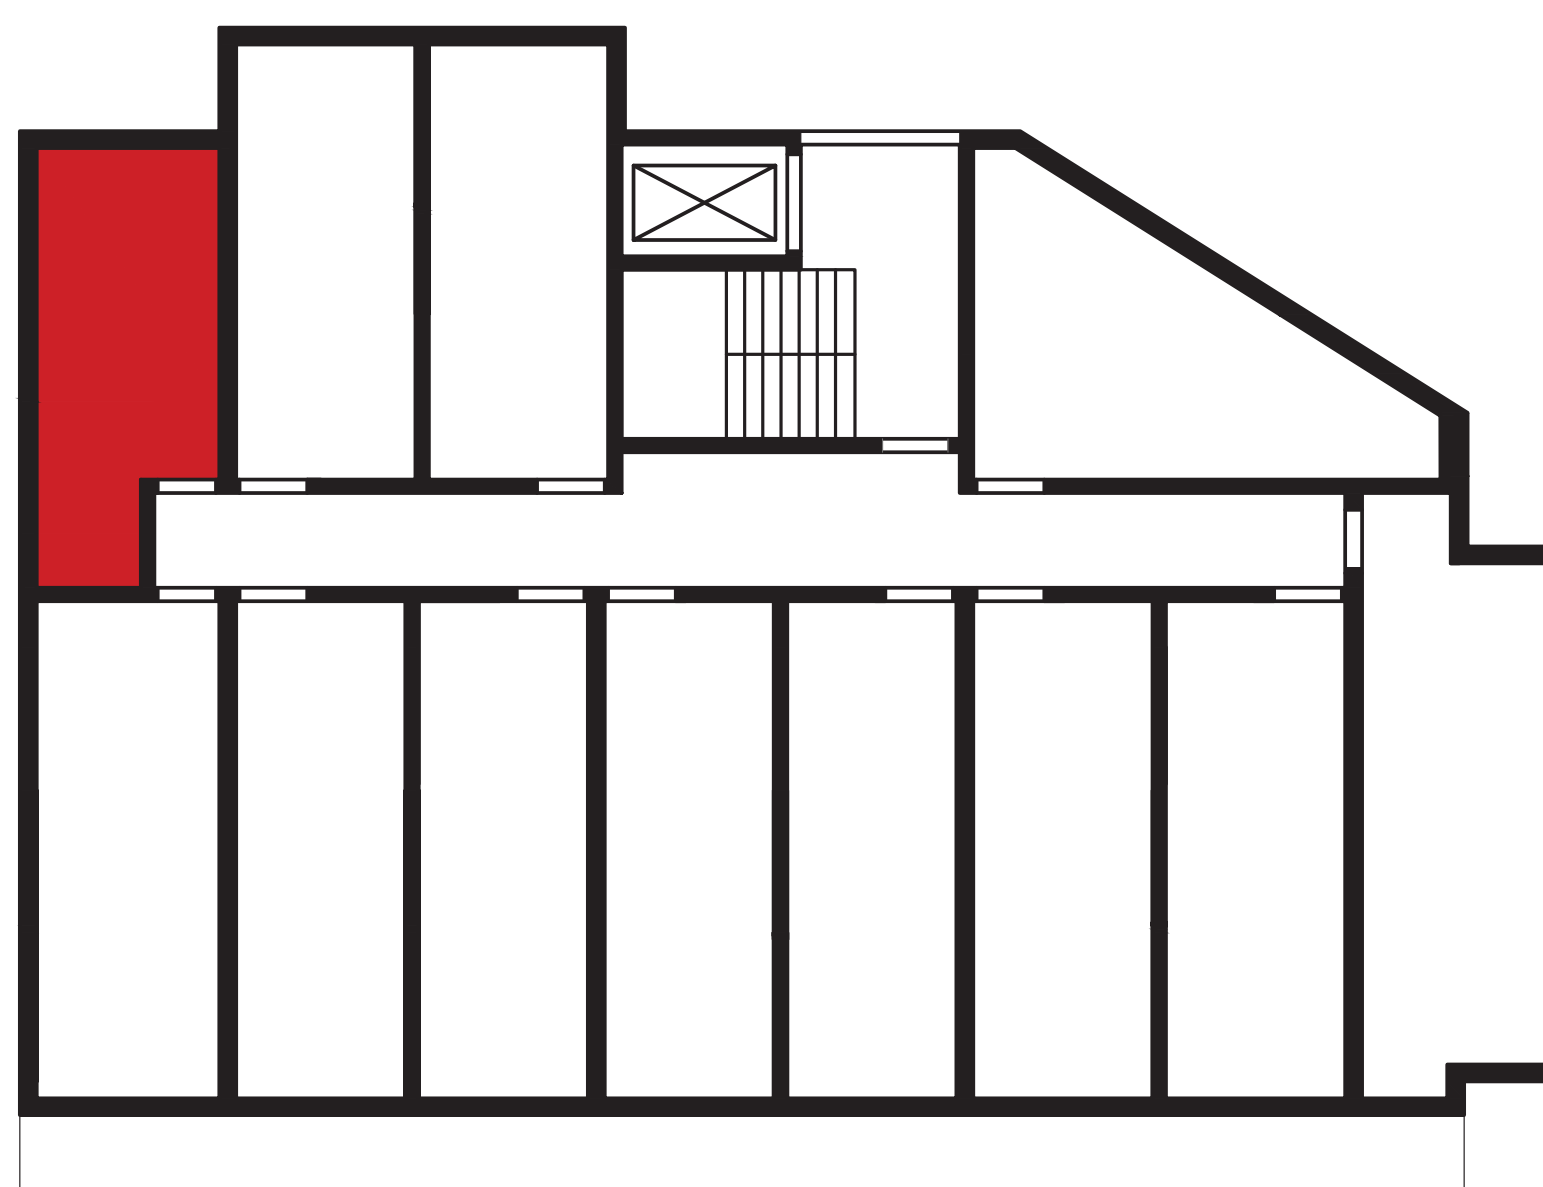

Lokal nr 46 - 4. piętro

Powierzchnia 15,26 m²

Pokój 11,47 m²

Łazienka 3,79 m²

ul. Strzegomska

rzut piętra – usytuowanie lokalu na kondygnacji