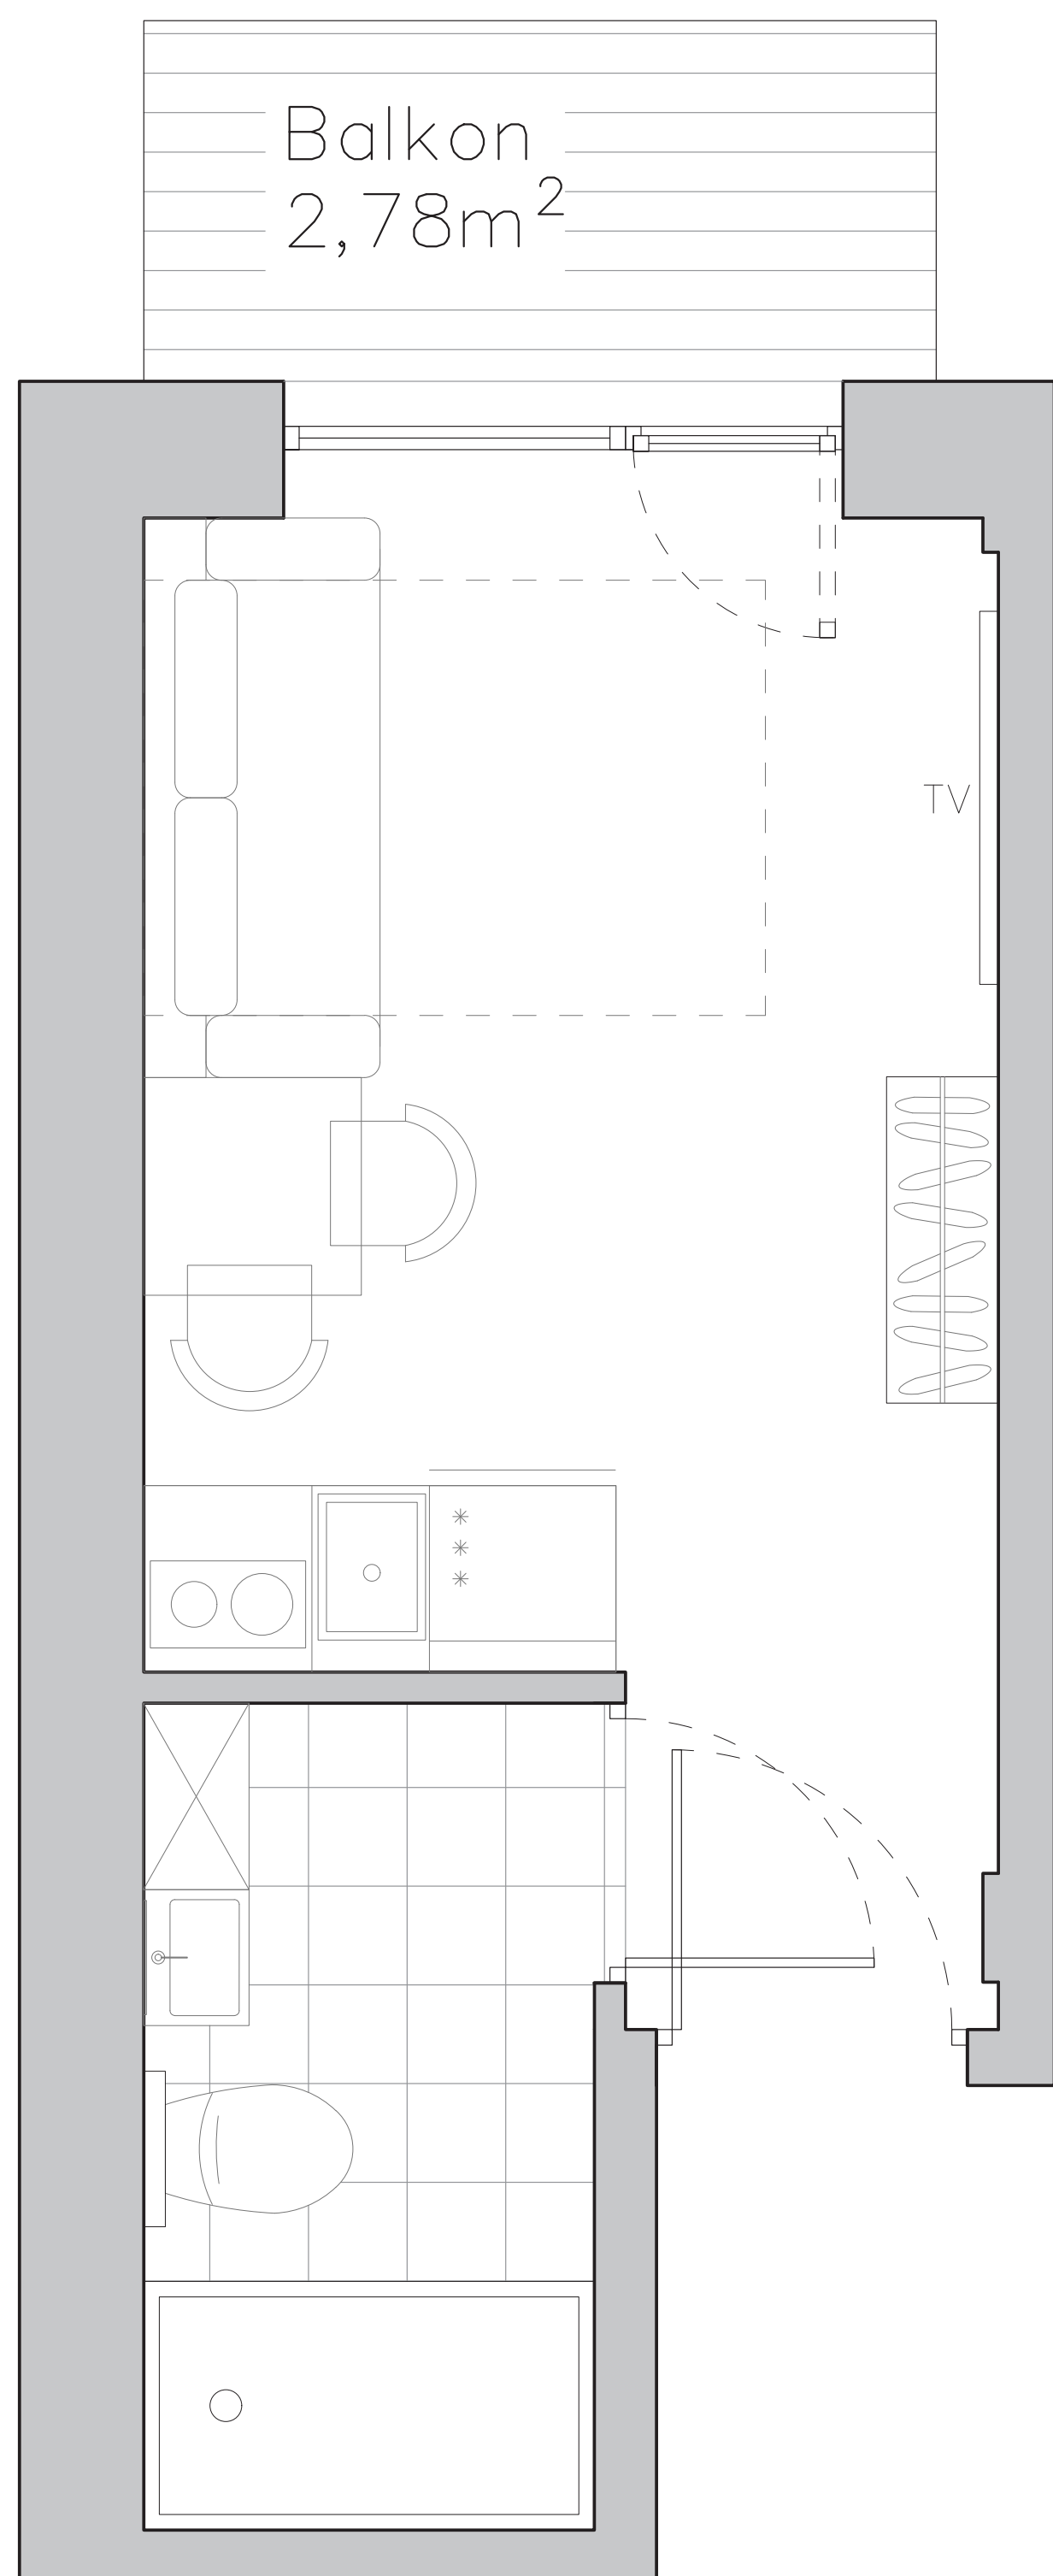

Lokal nr 46 - 4. piętro

Powierzchnia 15,26 m²

Pokój 11,47 m²

Łazienka 3,79 m²

ul. Strzegomska

rzut piętra – usytuowanie lokalu na kondygnacji