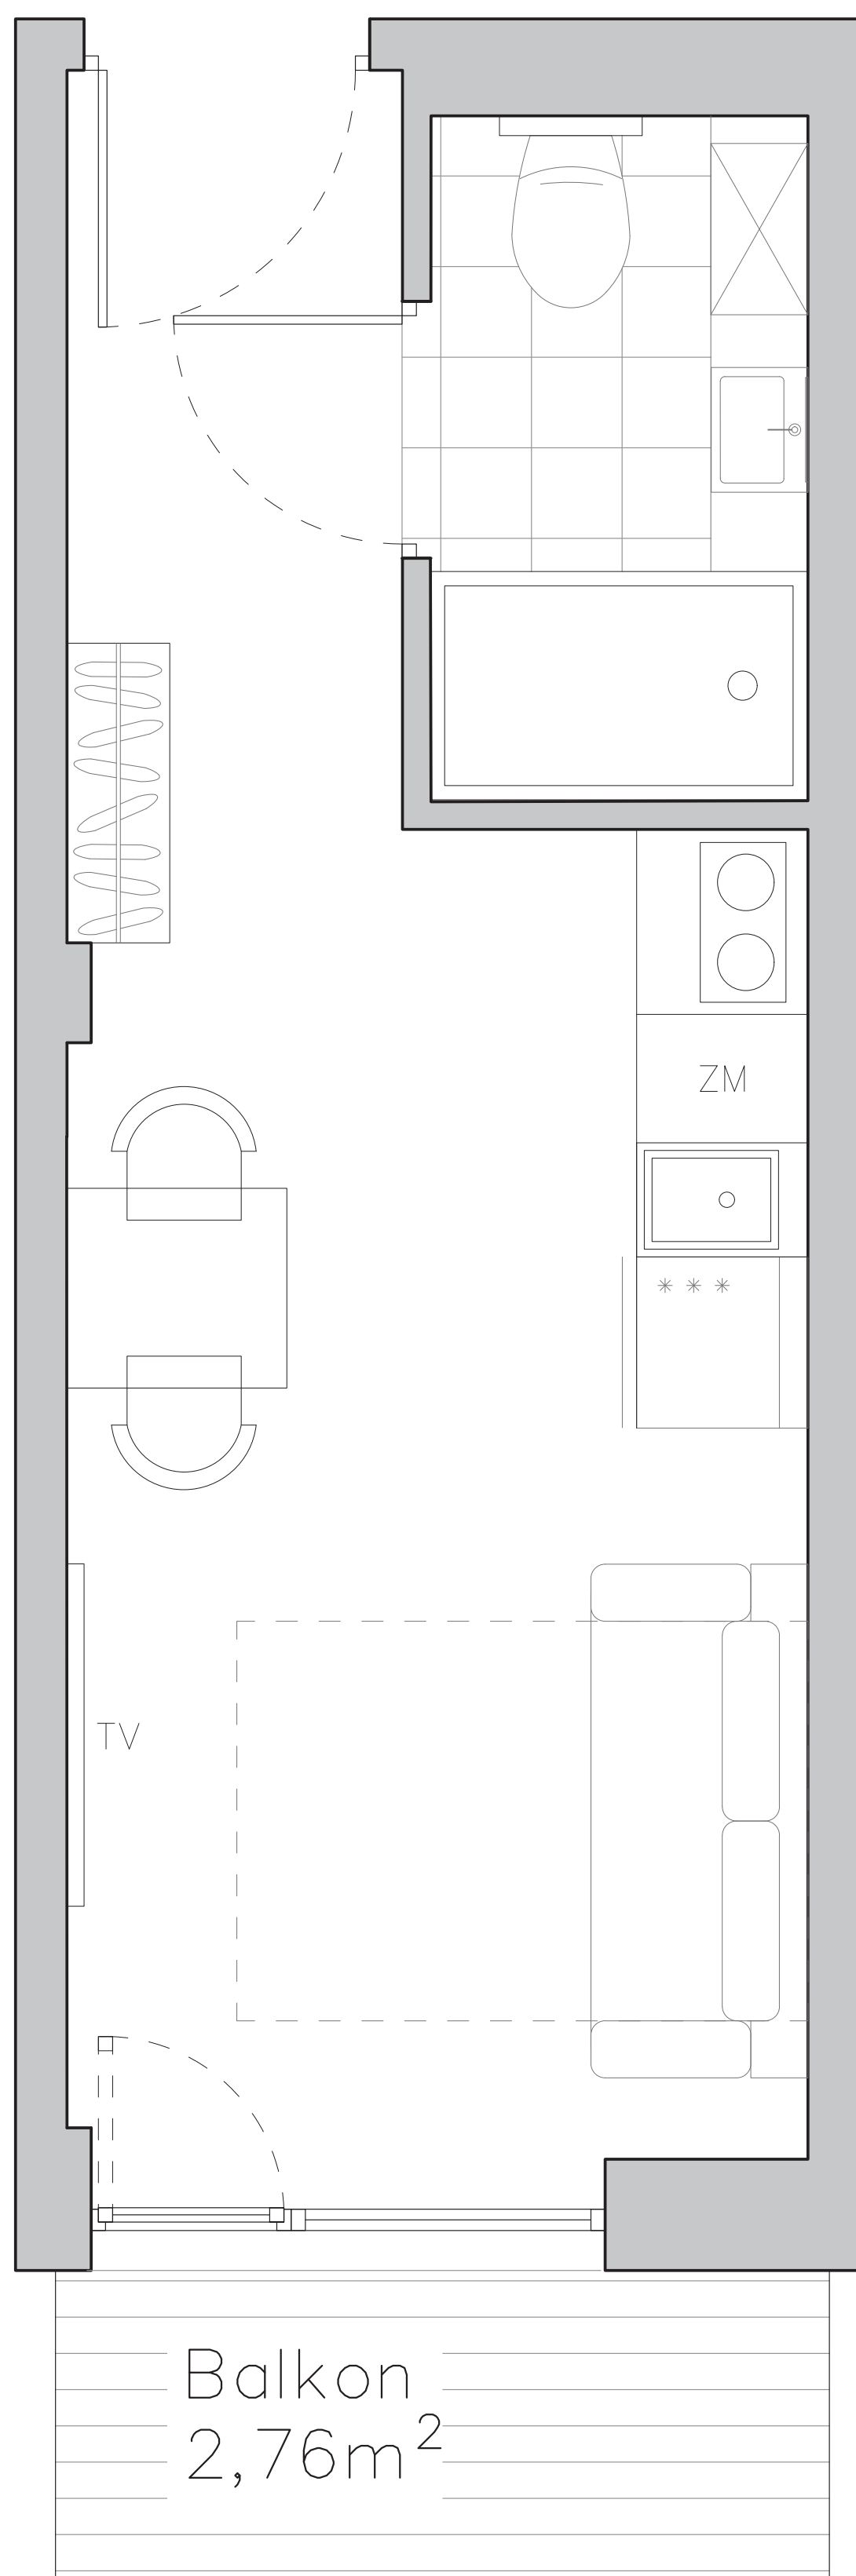

Lokal nr 44 - 4. piętro

Powierzchnia	18,05 m ²
Pokój	14,92m ²
Łazienka	3,13 m ²

Balkon
2,76m²

ul. Strzegomska

rzut piętra – usytuowanie lokalu na kondygnacji