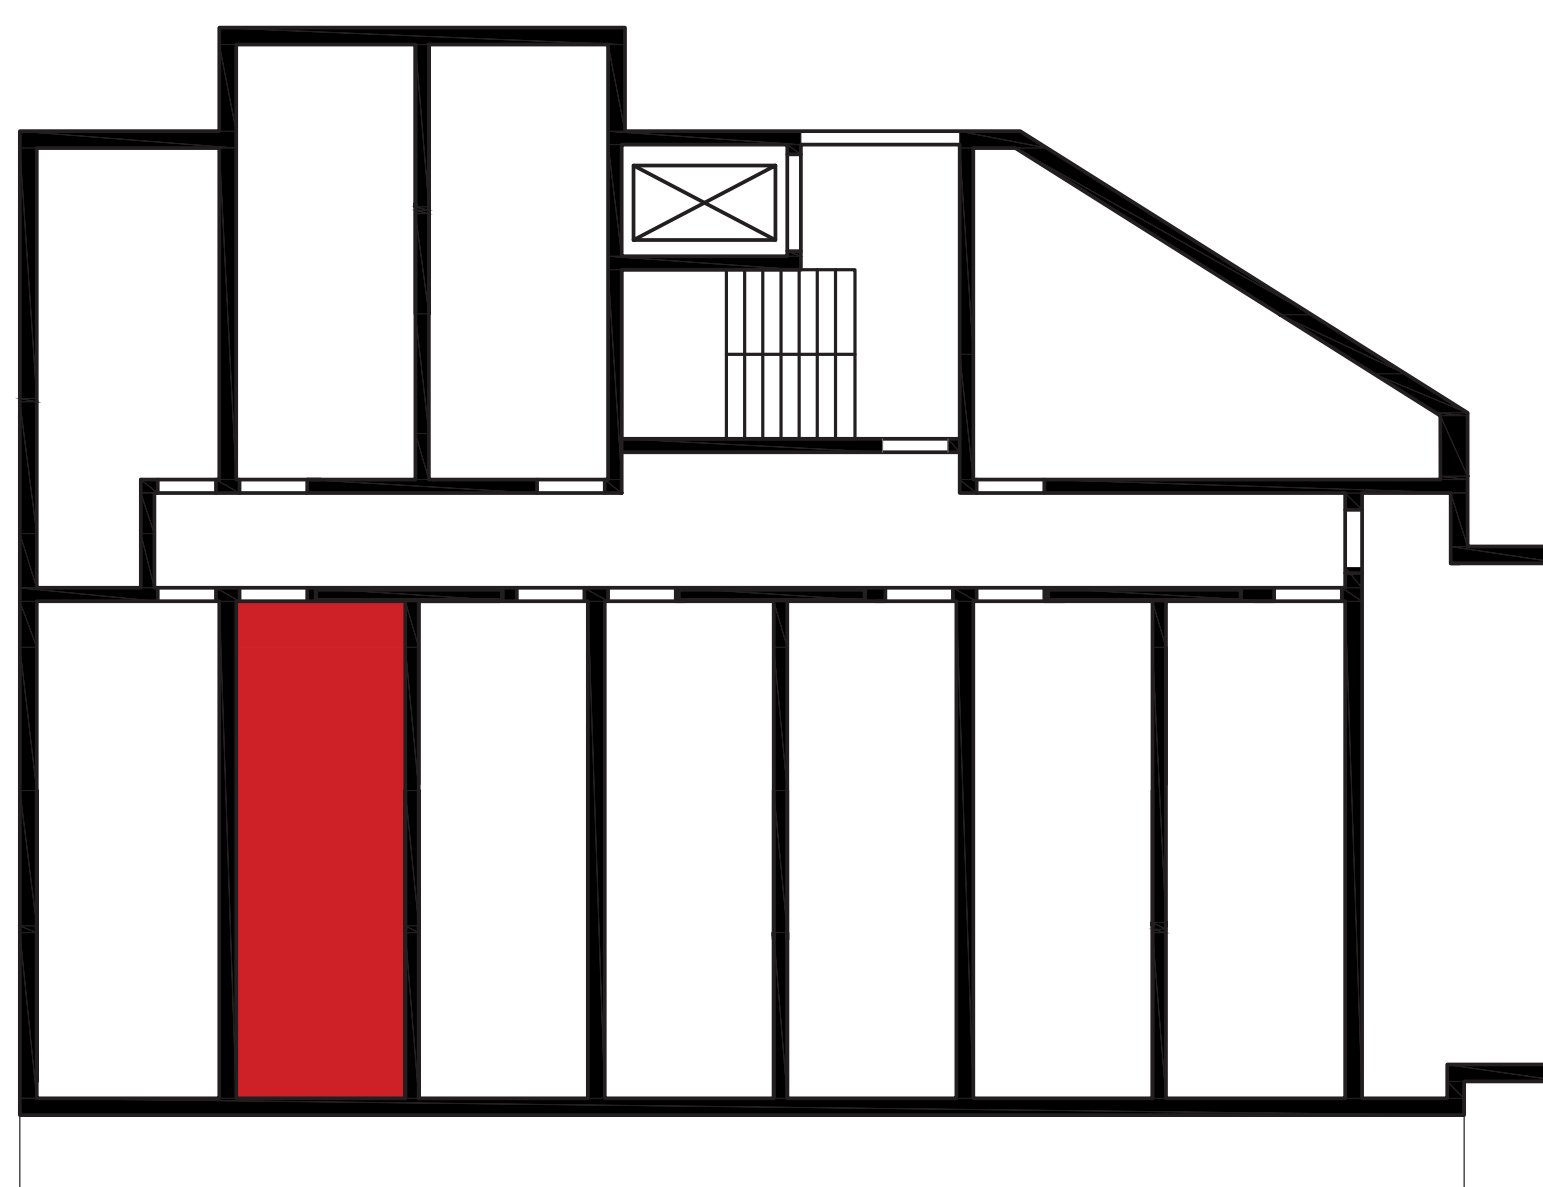

Lokal nr 44 - 4. piętro

Powierzchnia	18,05 m ²
Pokój	14,92m ²
Łazienka	3,13 m ²

Balkon
2,76m²

ul. Strzegomska

rzut piętra – usytuowanie lokalu na kondygnacji