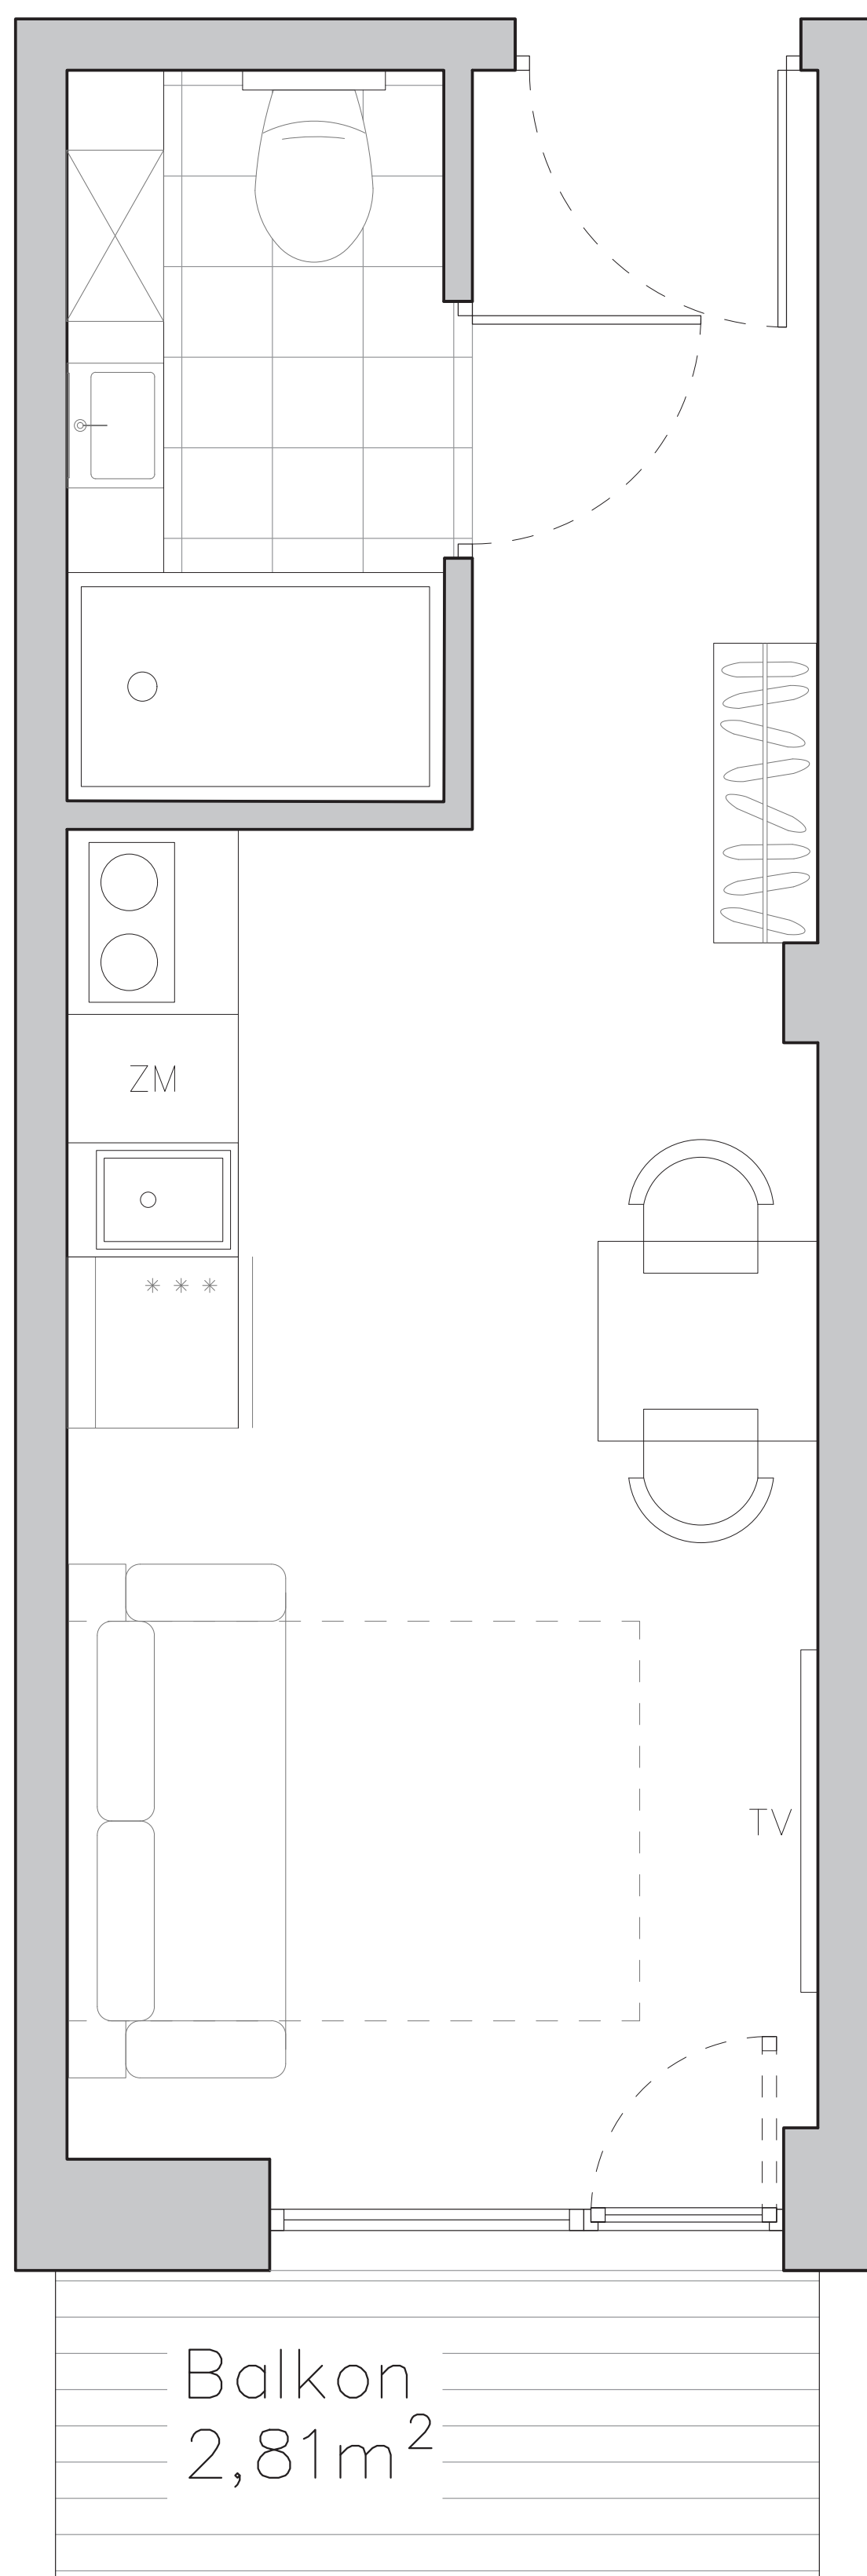

Lokal nr 41 - 4. piętro

Powierzchnia 18,53 m<sup>2</sup>

Pokój 15,19 m<sup>2</sup>

Łazienka 3,34 m<sup>2</sup>

ul. Strzegomska

rzut piętra – usytuowanie lokalu na kondygnacji