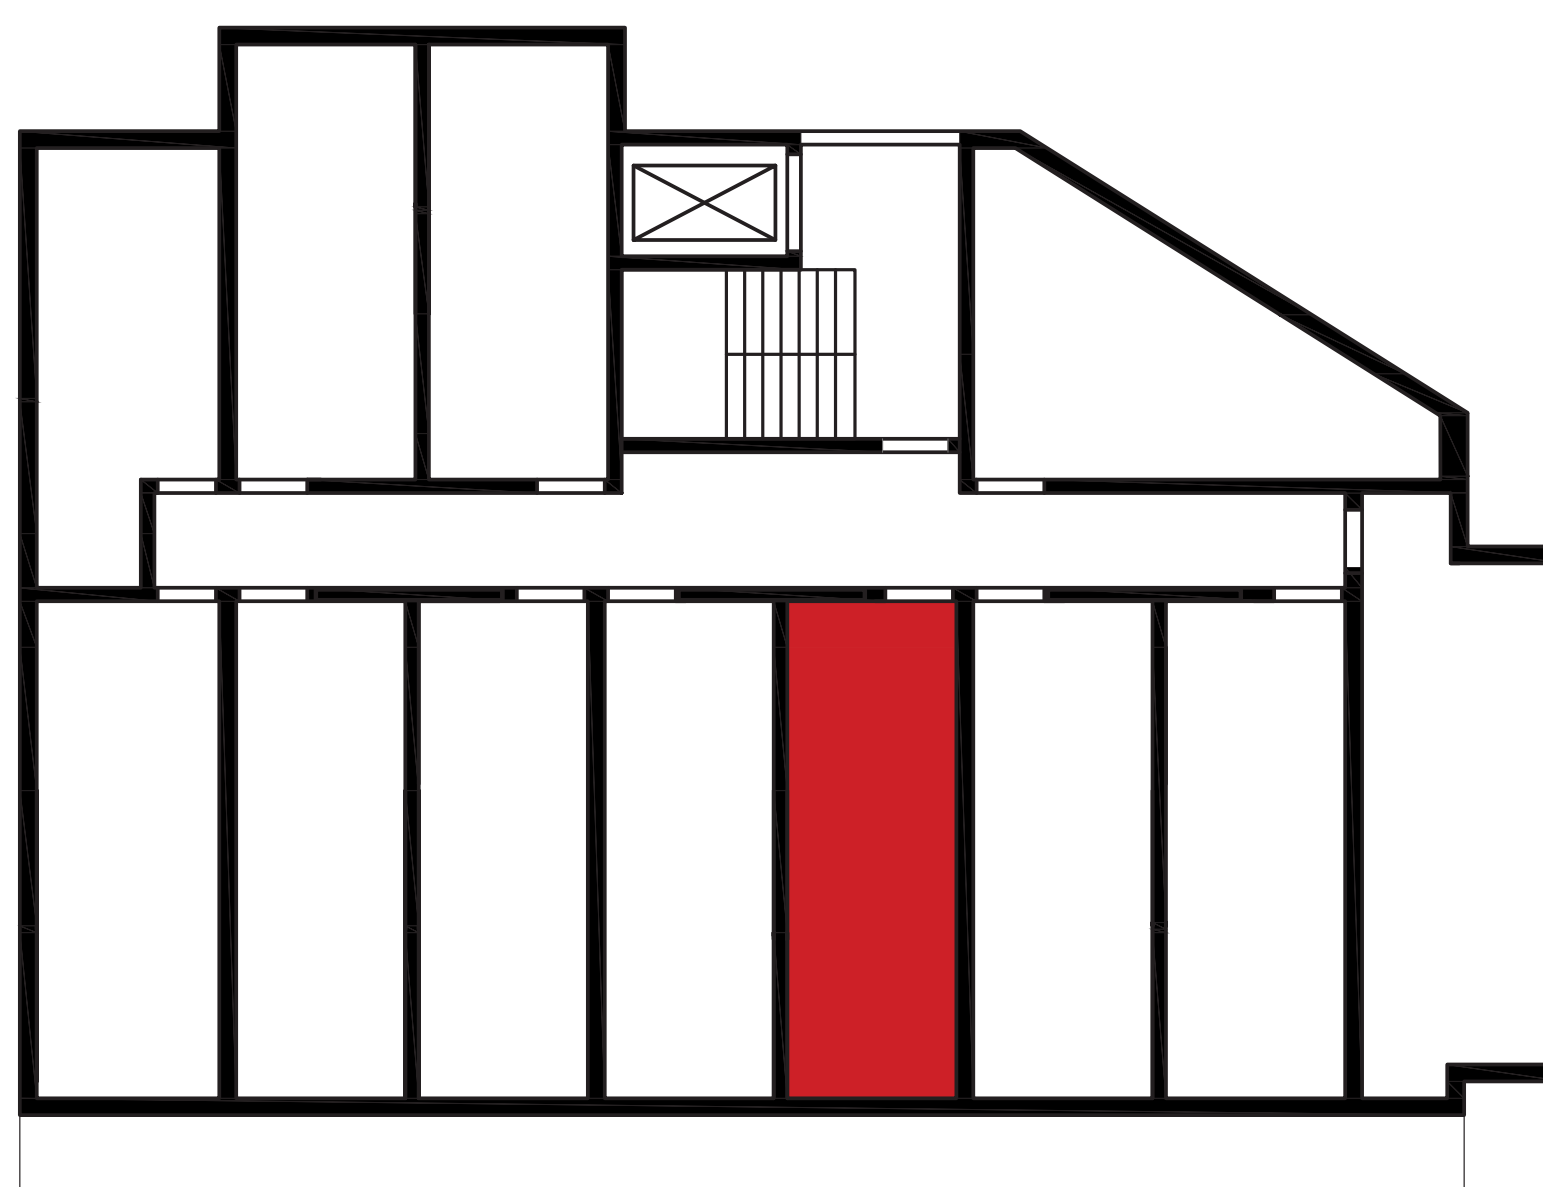

Lokal nr 41 - 4. piętro

Powierzchnia 18,53 m<sup>2</sup>

Pokój 15,19 m<sup>2</sup>

Łazienka 3,34 m<sup>2</sup>

ul. Strzegomska

rzut piętra – usytuowanie lokalu na kondygnacji