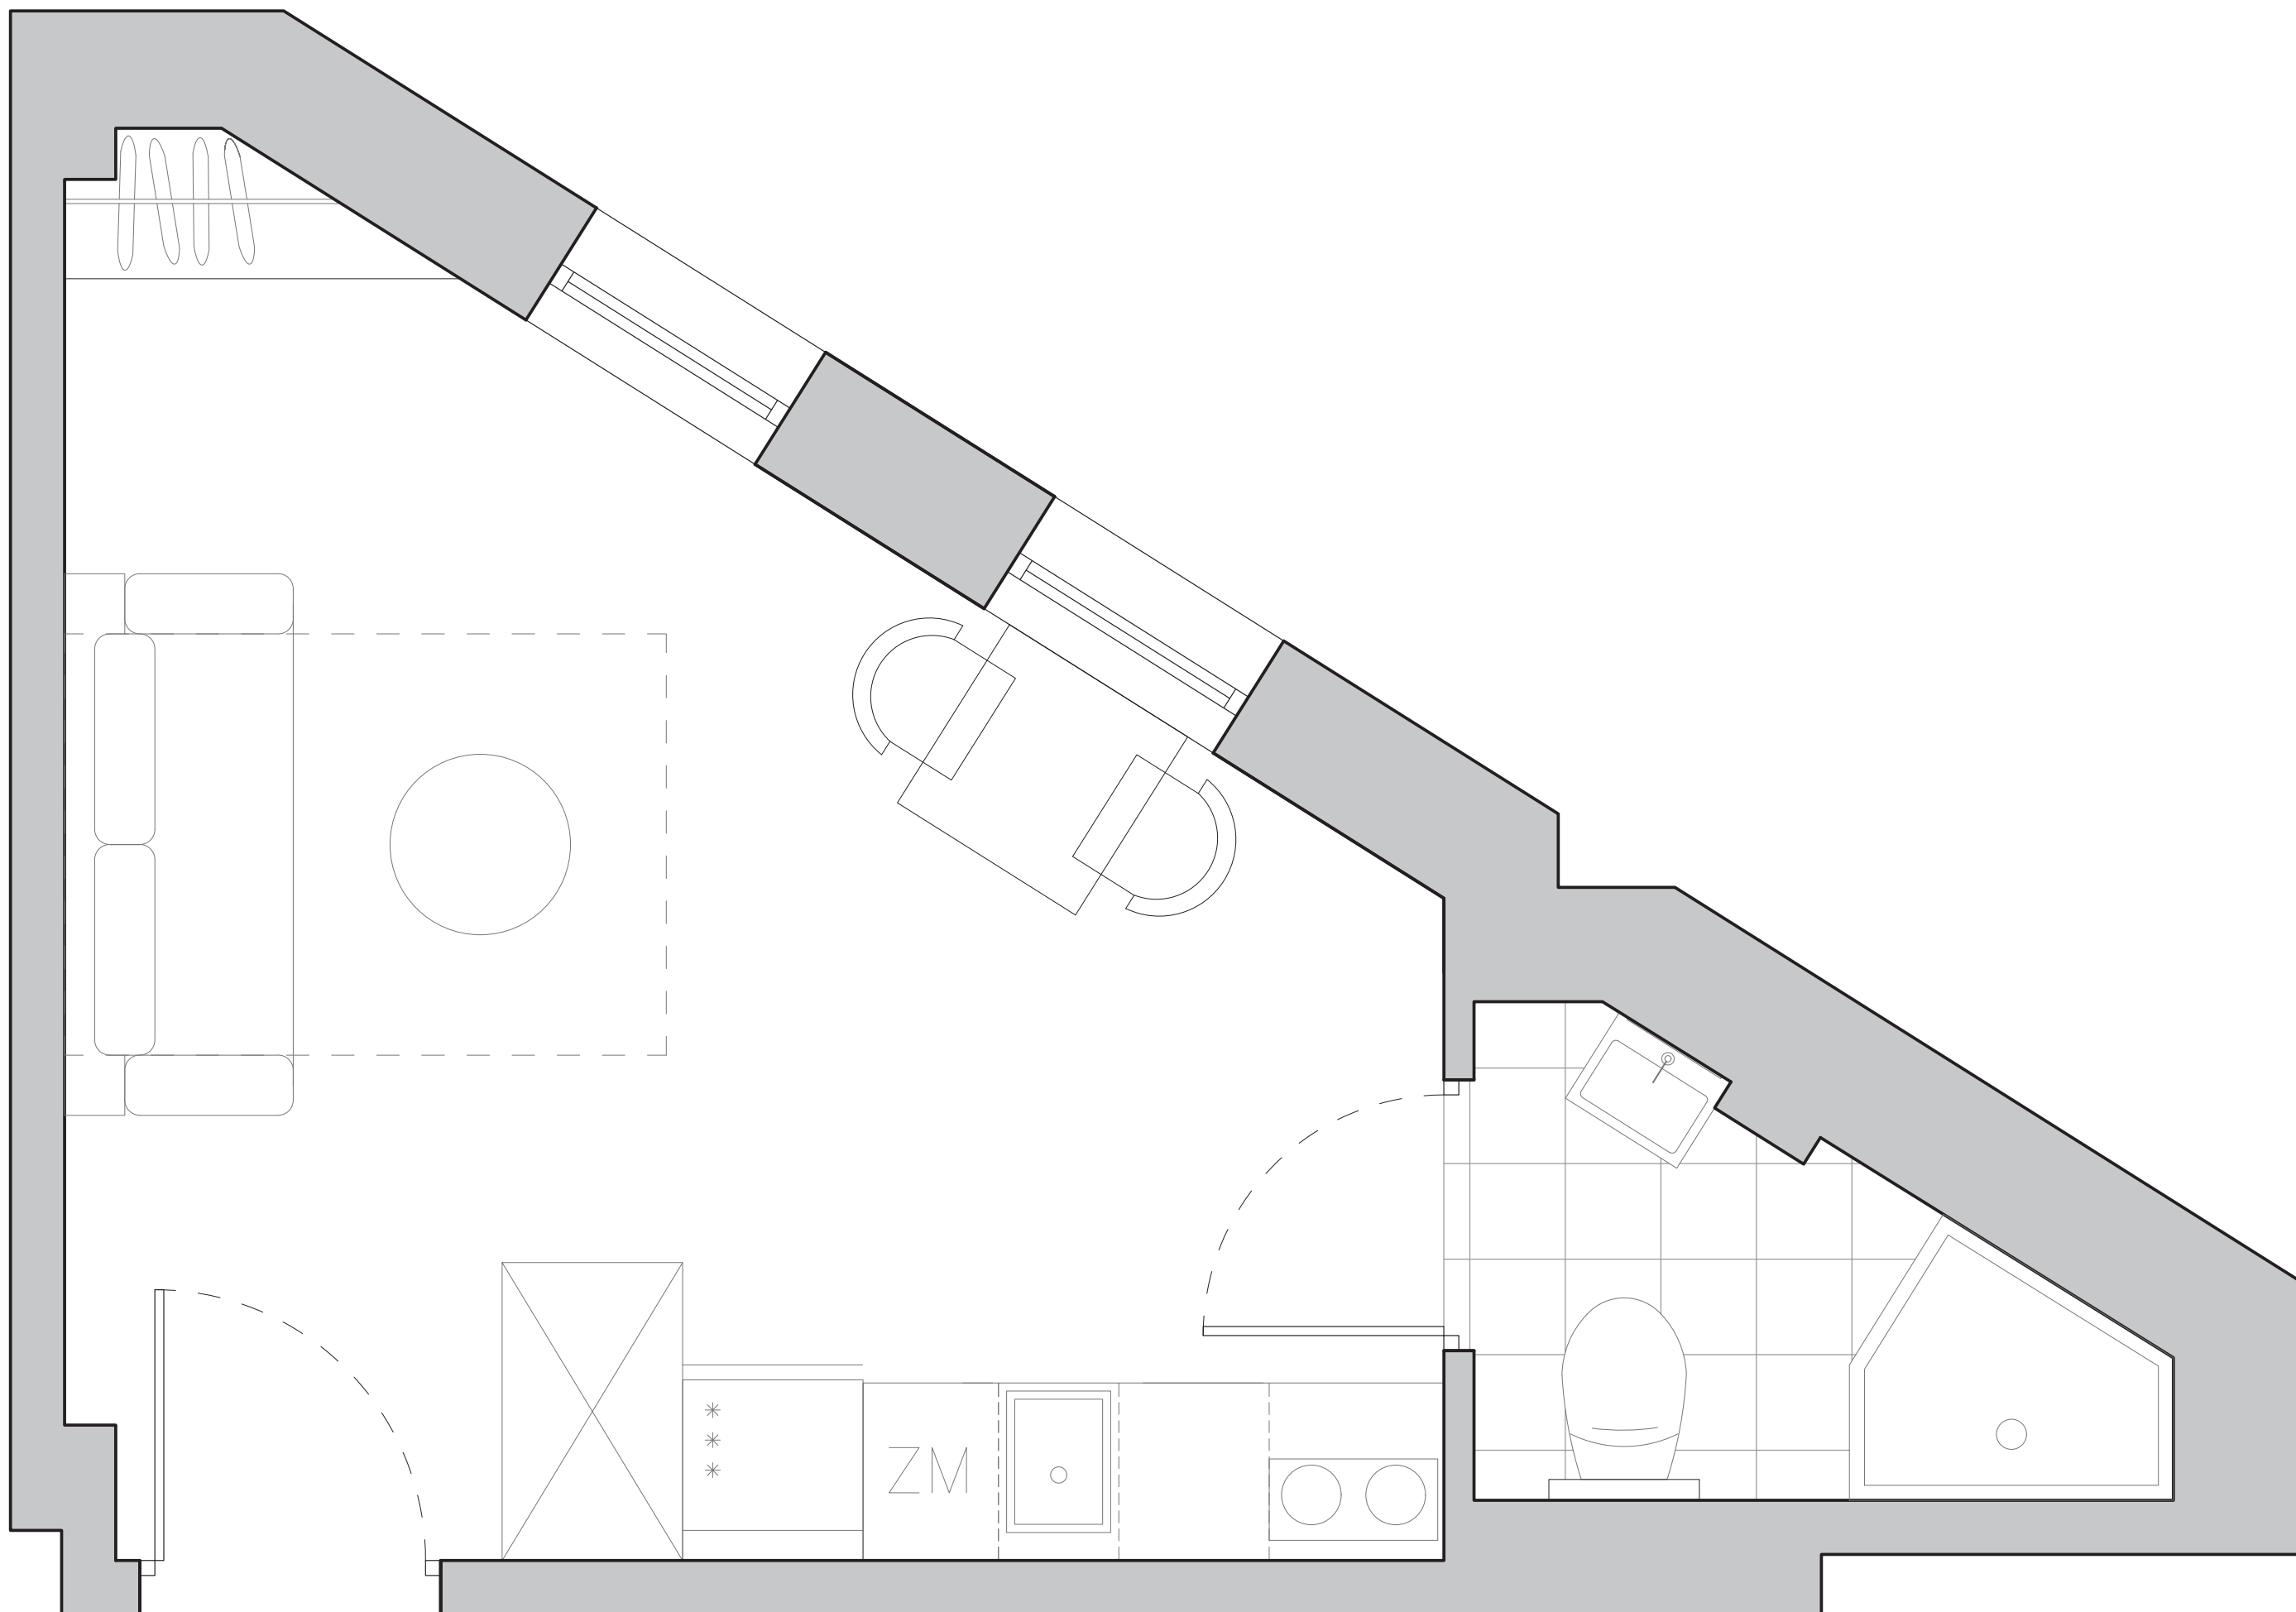

LOKALE INWESTYCYJNE

Wrocław ul. Strzegomska 226

Lokal nr 37 - 4. piętro

Powierzchnia	19,03 m ²
Pokój	16,35 m ²
Łazienka	2,68 m ²

ul. Strzegomska

rzut piętra – usytuowanie lokalu na kondygnacji

gbm
BUDOWNICTWO