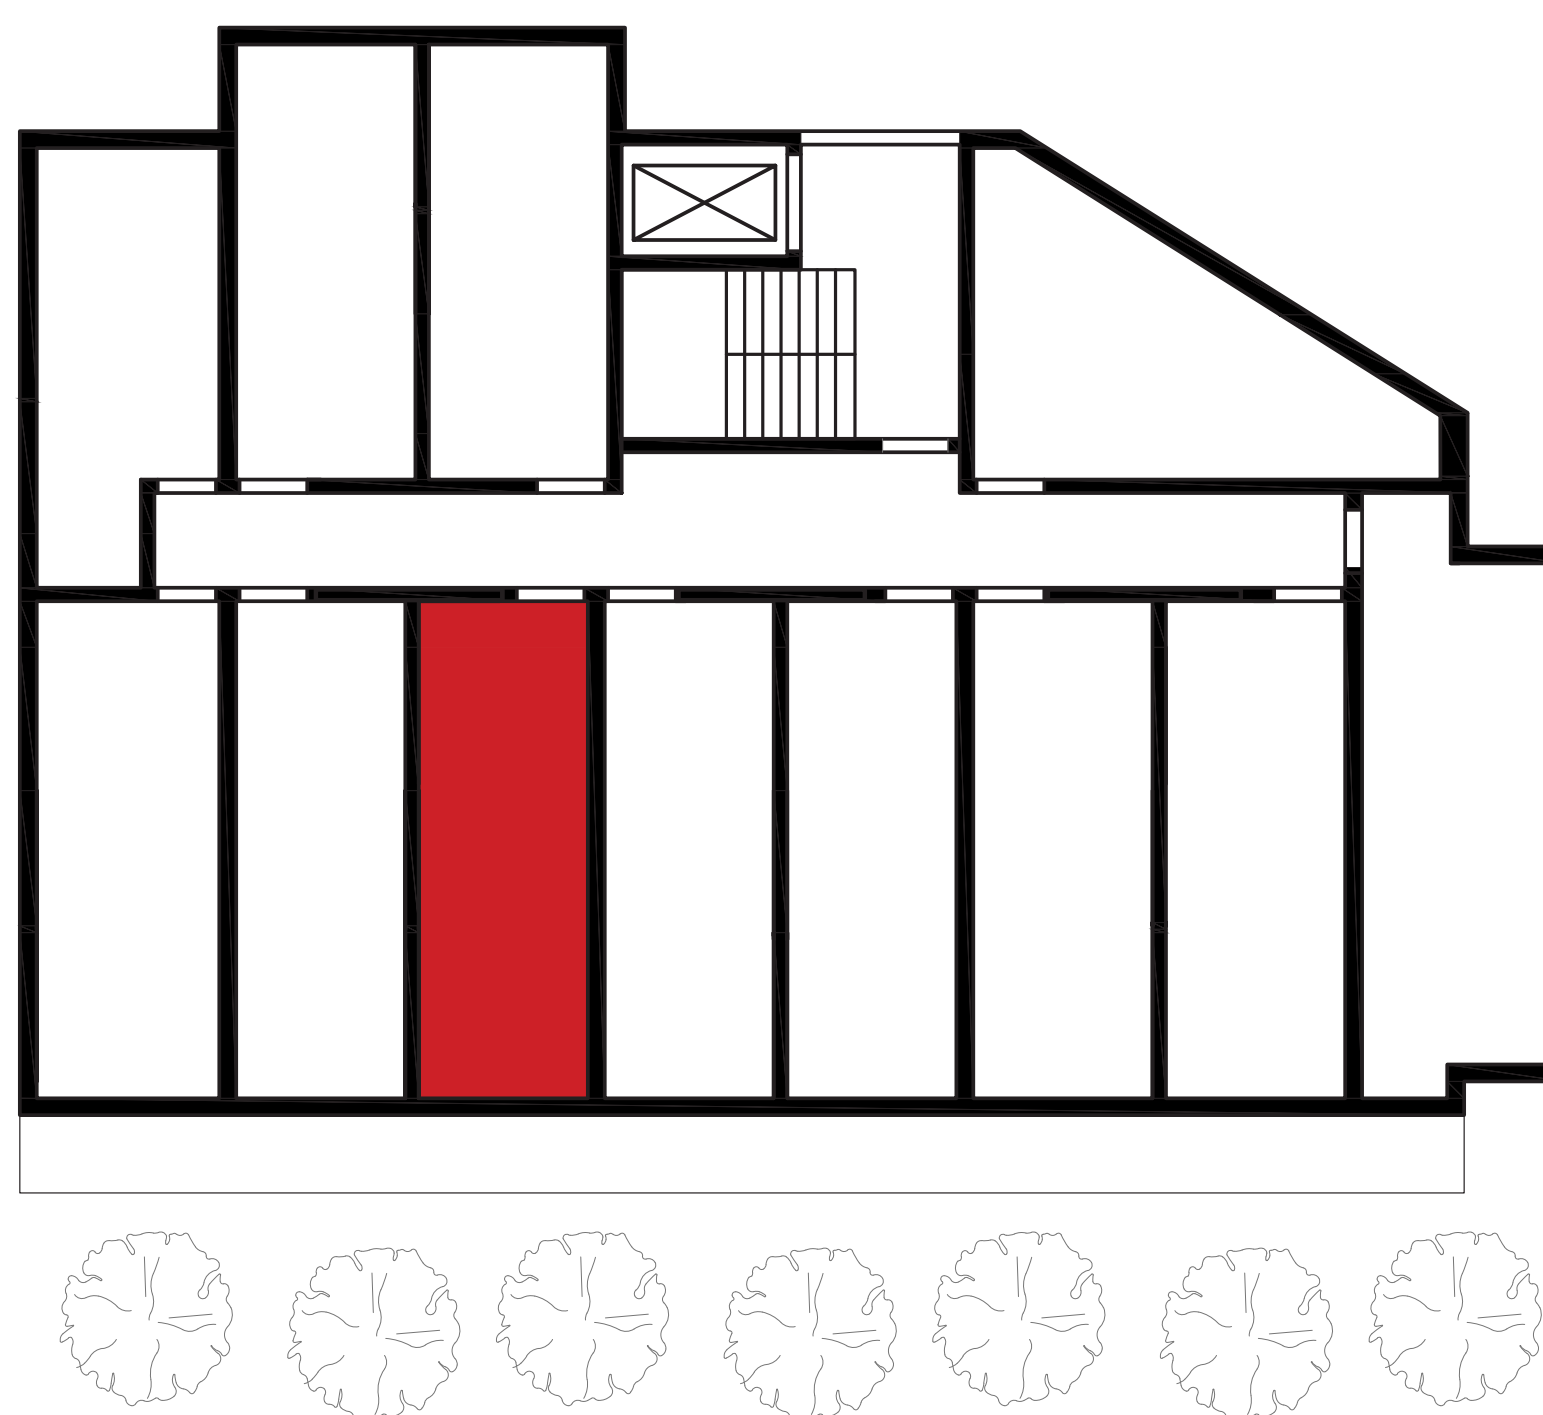

Lokal nr 31 - 3. piętro

Powierzchnia	18,19 m <sup>2</sup>
Pokój	15,06m <sup>2</sup>
Łazienka	3,13 m <sup>2</sup>

ul. Strzegomska

rzut piętra – usytuowanie lokalu na kondygnacji