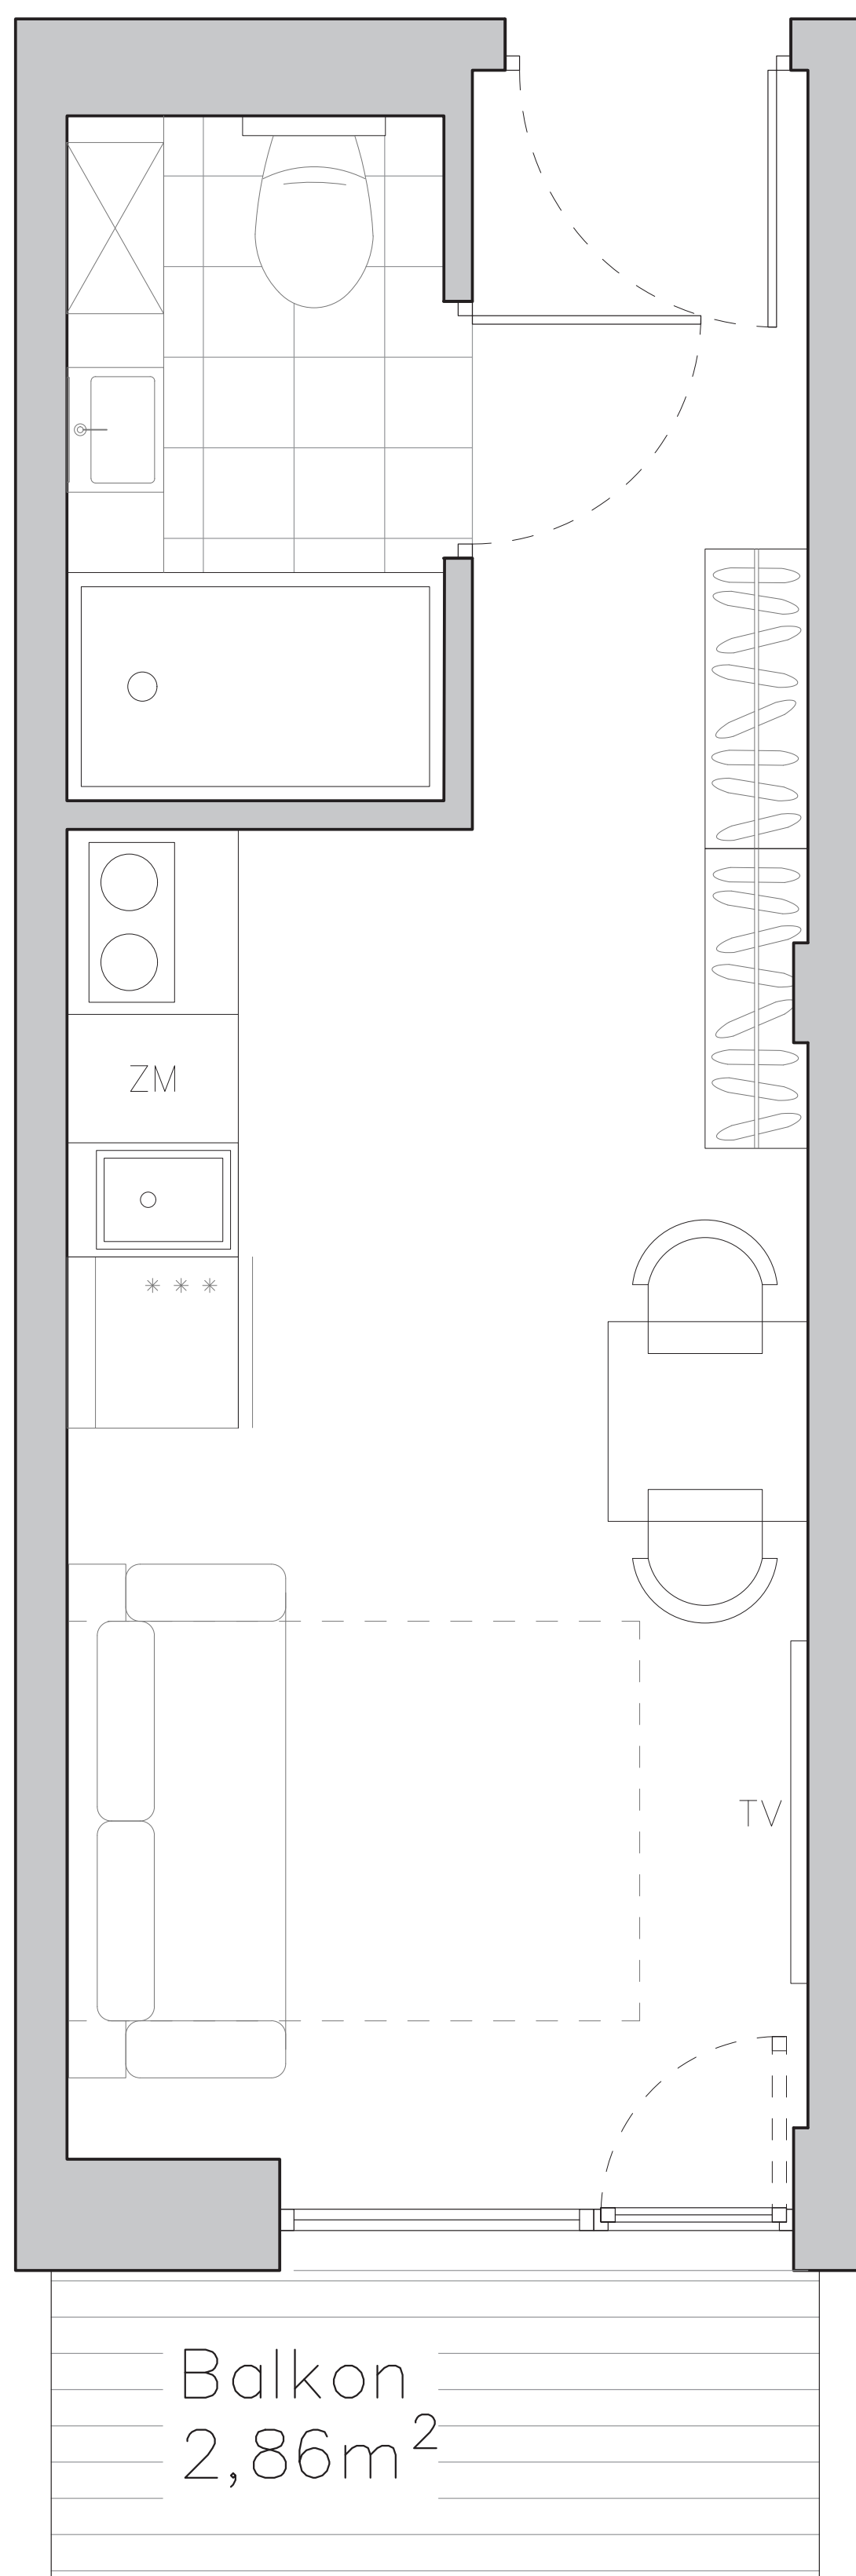

Lokal nr 31 - 3. piętro

Powierzchnia	18,19 m <sup>2</sup>
Pokój	15,06m <sup>2</sup>
Łazienka	3,13 m <sup>2</sup>

ul. Strzegomska

rzut piętra – usytuowanie lokalu na kondygnacji