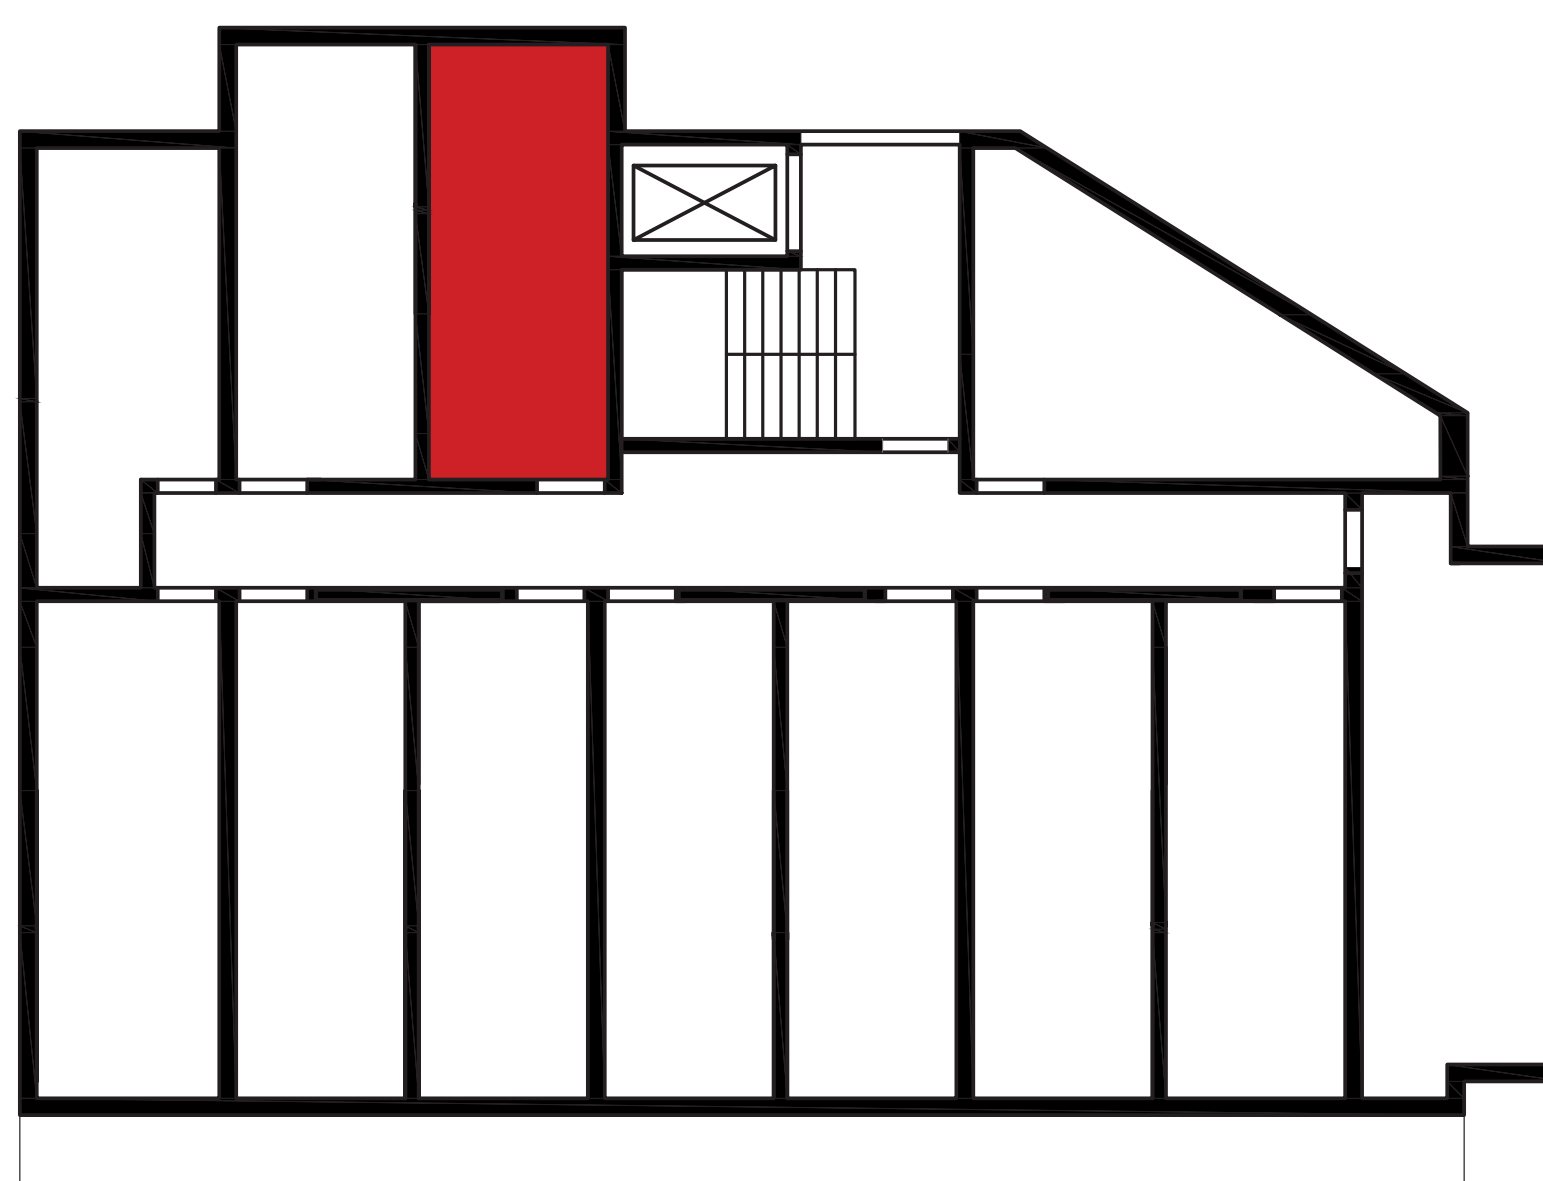

Lokal nr 24 - 2. piętro

Powierzchnia 16,40 m²

Pokój 13,58m²

Łazienka 2,82 m²

ul. Strzegomska

rzut piętra – usytuowanie lokalu na kondygnacji