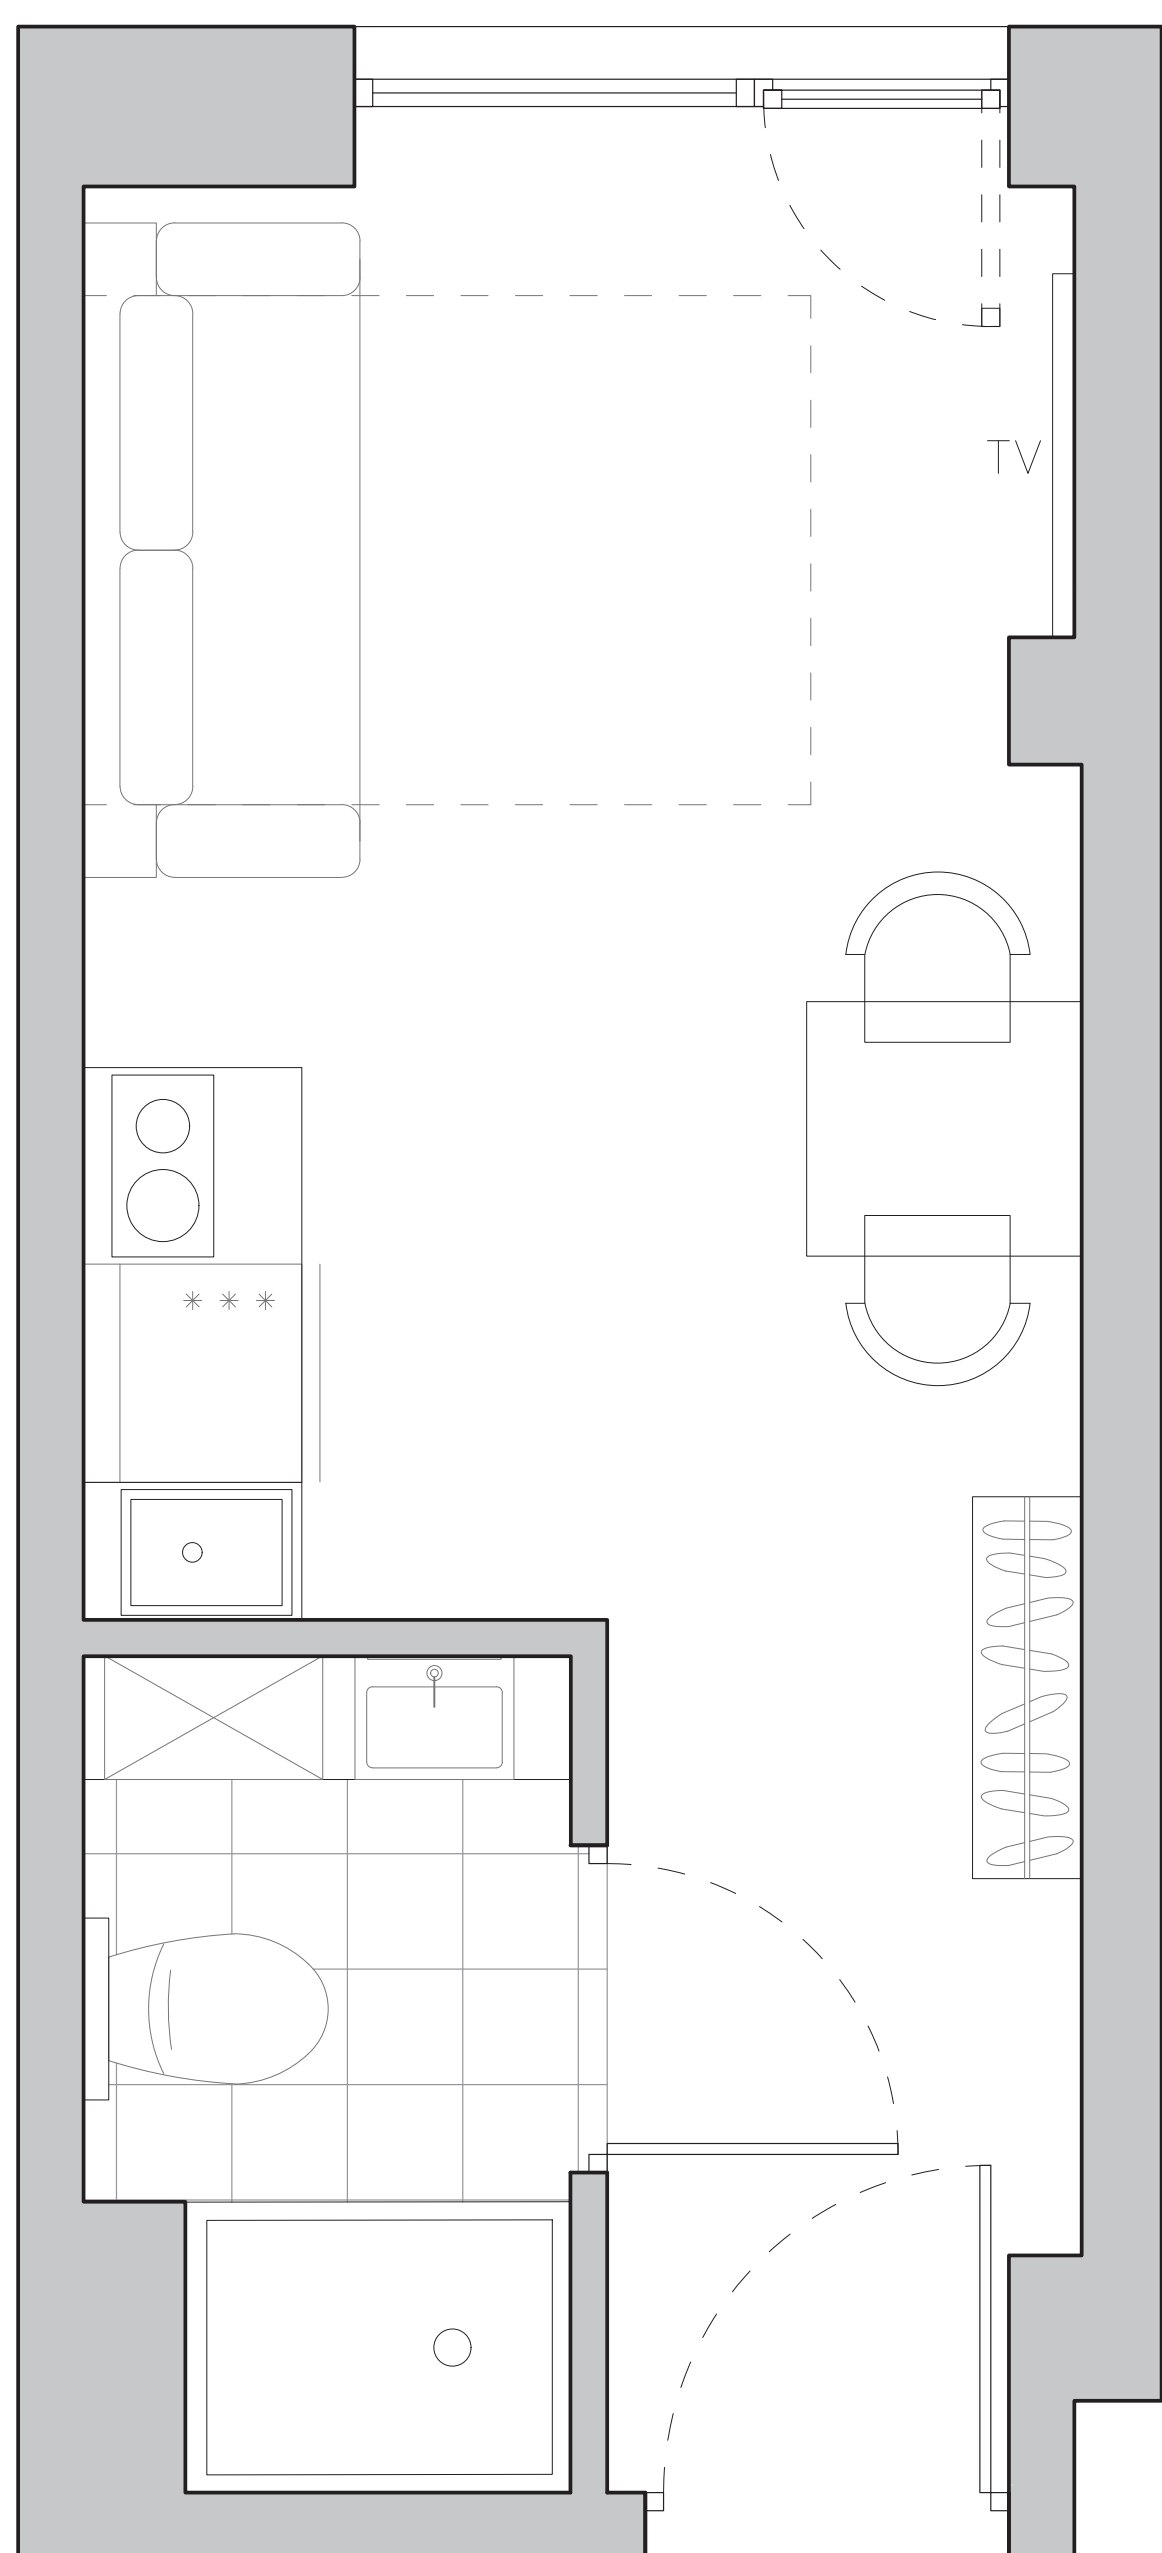

Lokal nr 24 - 2. piętro

Powierzchnia 16,40 m²

Pokój 13,58m²

Łazienka 2,82 m²

ul. Strzegomska

rzut piętra – usytuowanie lokalu na kondygnacji