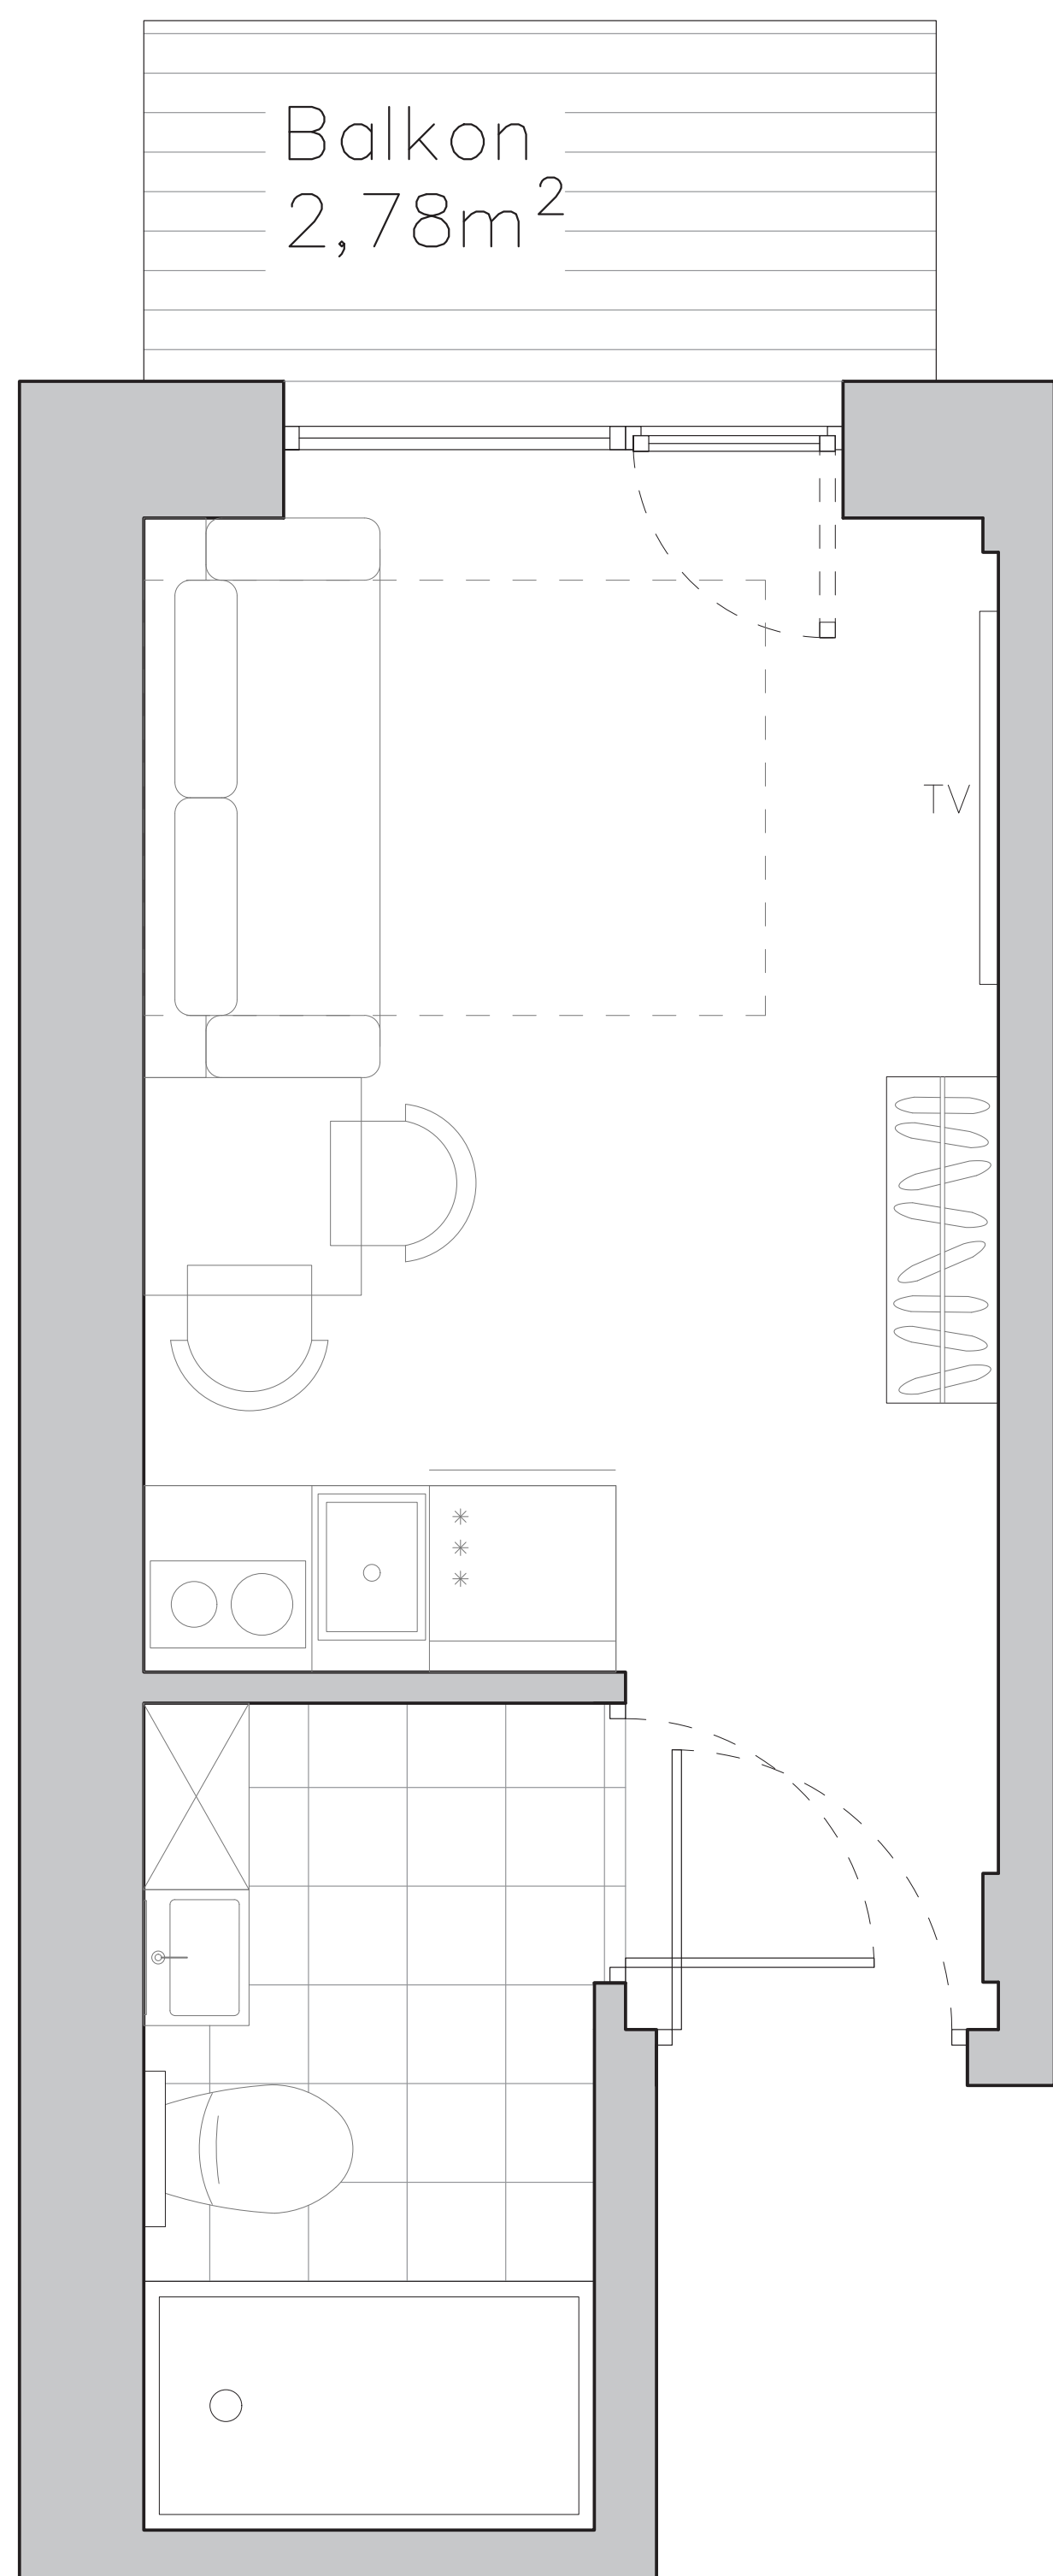

Lokal nr 22 - 2. piętro

Powierzchnia	15,26 m ²
Pokój	11,47m ²
Łazienka	3,79 m ²

ul. Strzegomska

rzut piętra – usytuowanie lokalu na kondygnacji