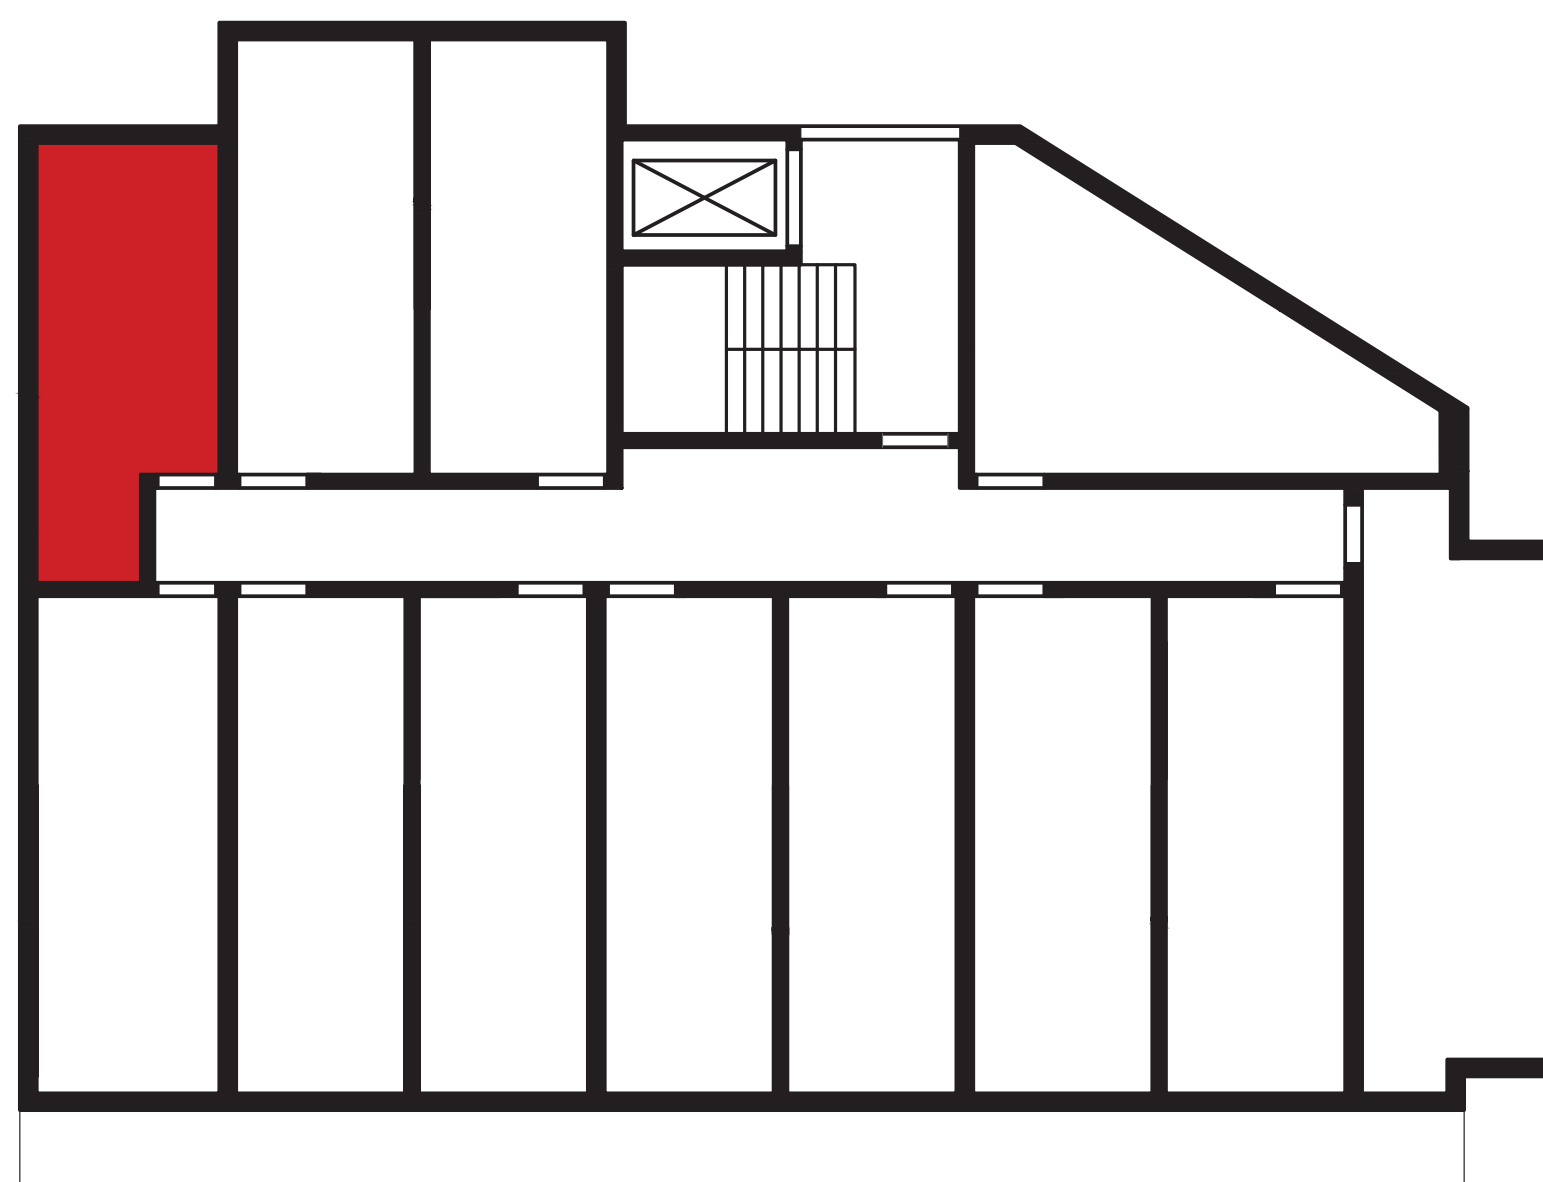

Lokal nr 22 - 2. piętro

Powierzchnia	15,26 m ²
Pokój	11,47m ²
Łazienka	3,79 m ²

ul. Strzegomska

rzut piętra – usytuowanie lokalu na kondygnacji