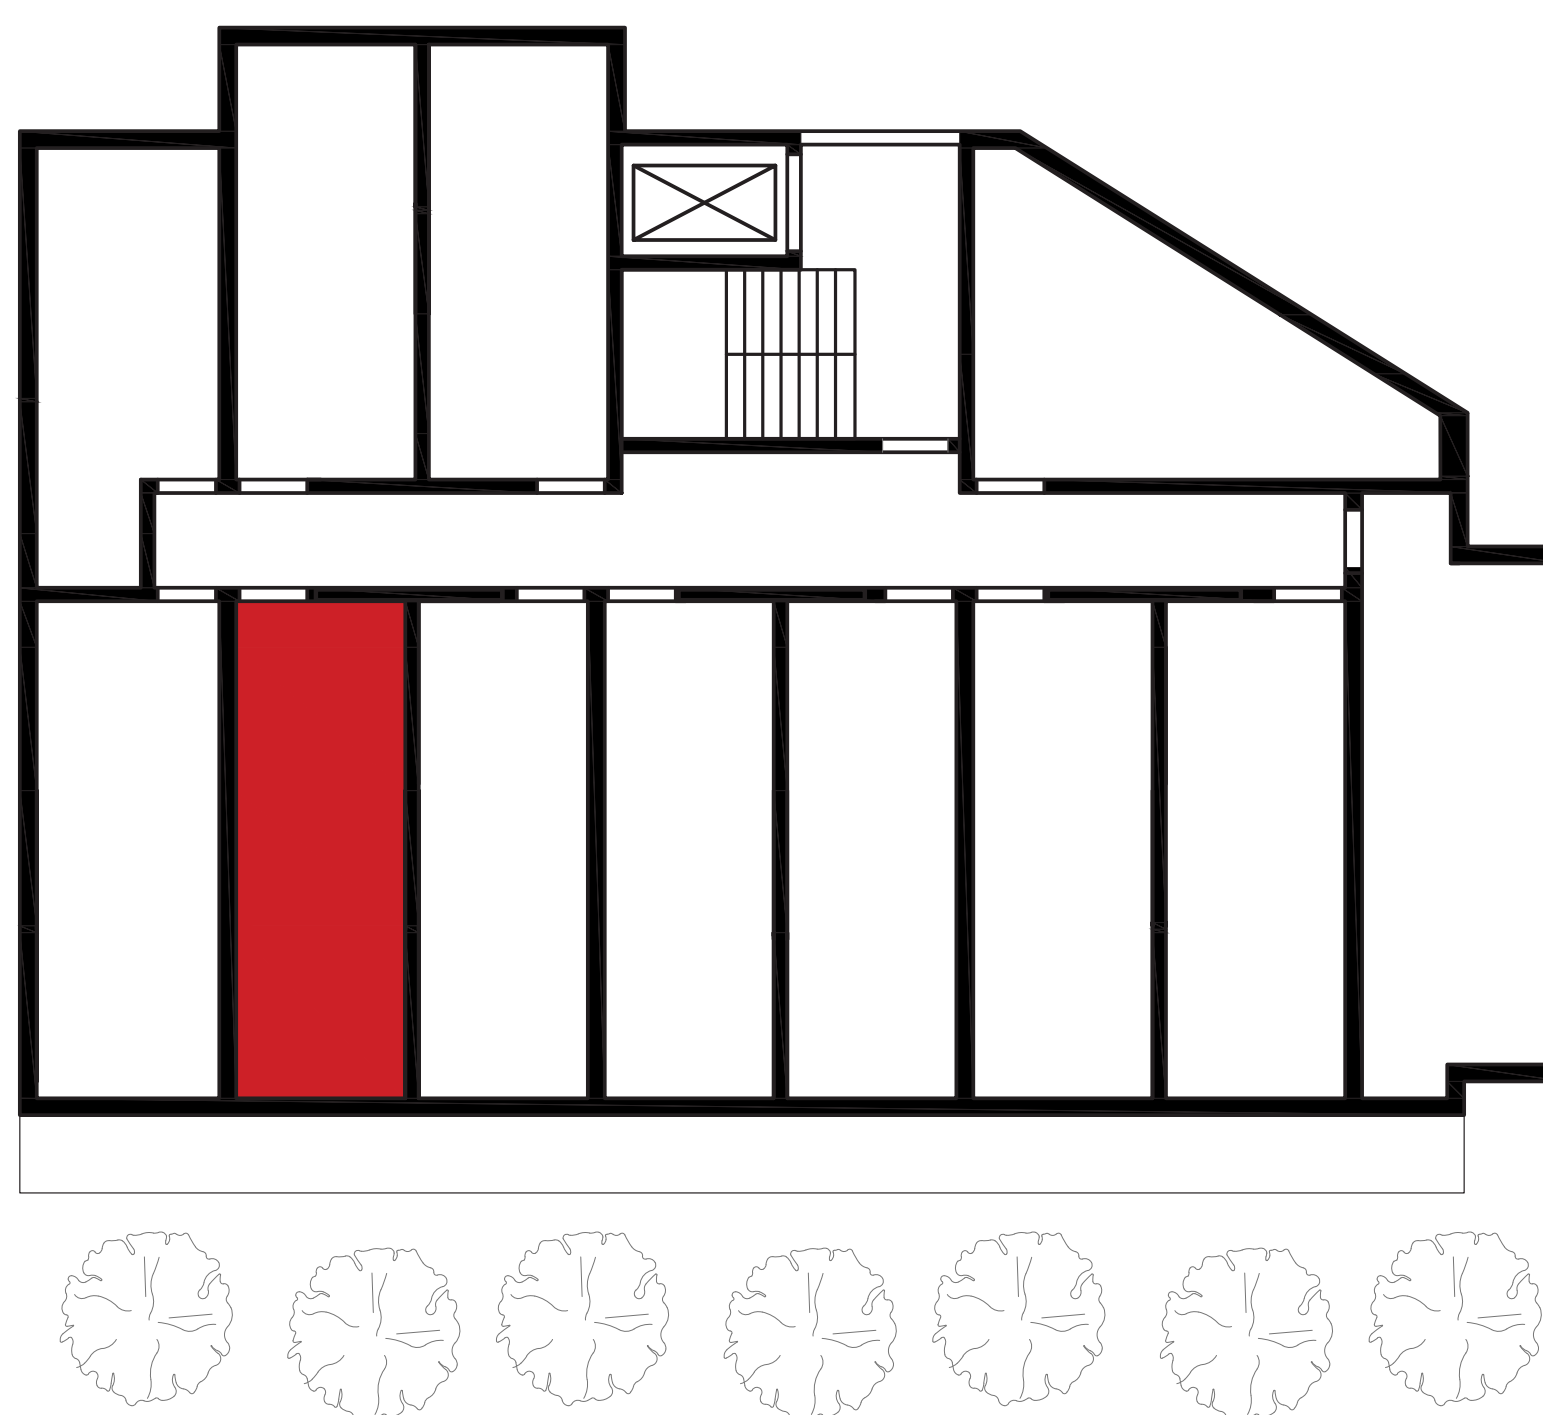

Lokal nr 20 - 2. piętro

Powierzchnia	18,05 m ²
Pokój	14,92m ²
Łazienka	3,13 m ²

ul. Strzegomska

rzut piętra – usytuowanie lokalu na kondygnacji