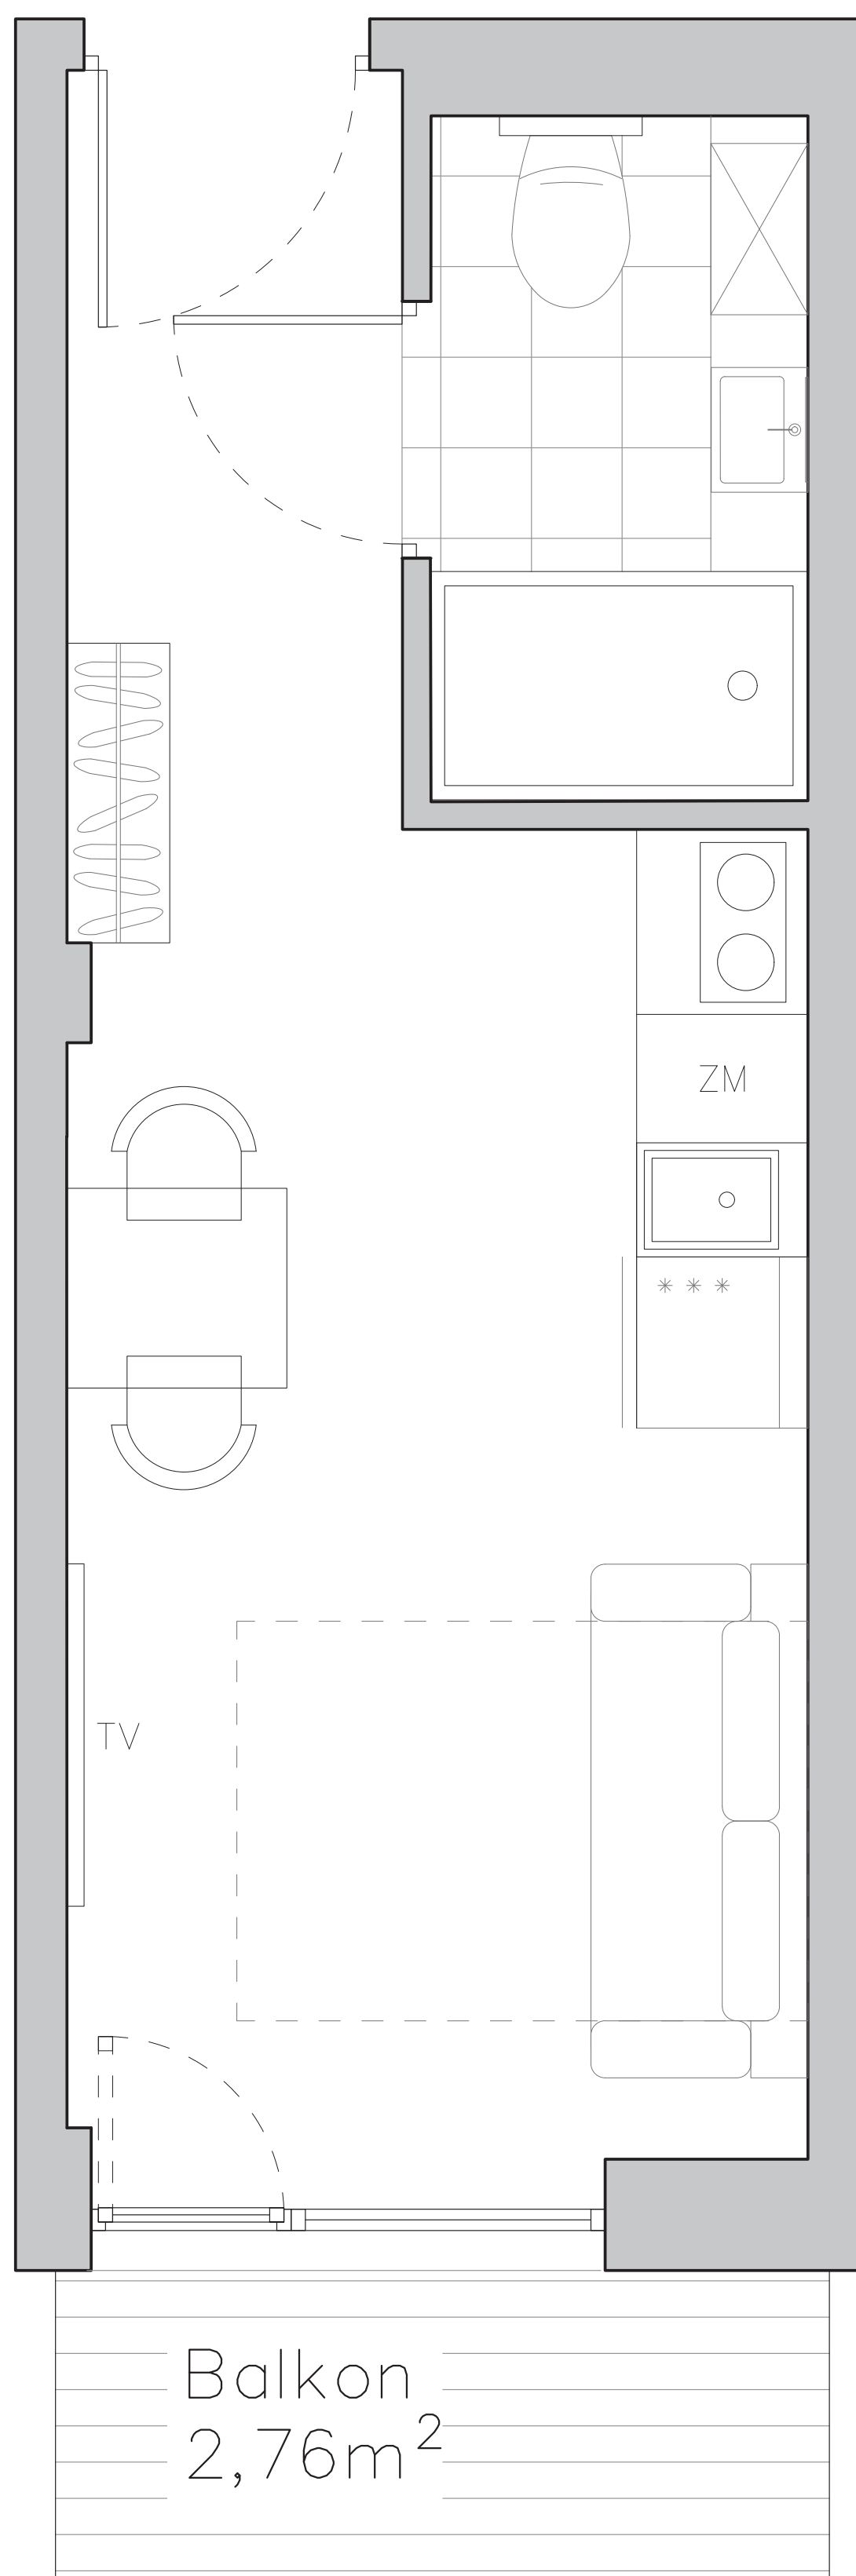

Lokal nr 20 - 2. piętro

Powierzchnia	18,05 m ²
Pokój	14,92m ²
Łazienka	3,13 m ²

ul. Strzegomska

rzut piętra – usytuowanie lokalu na kondygnacji