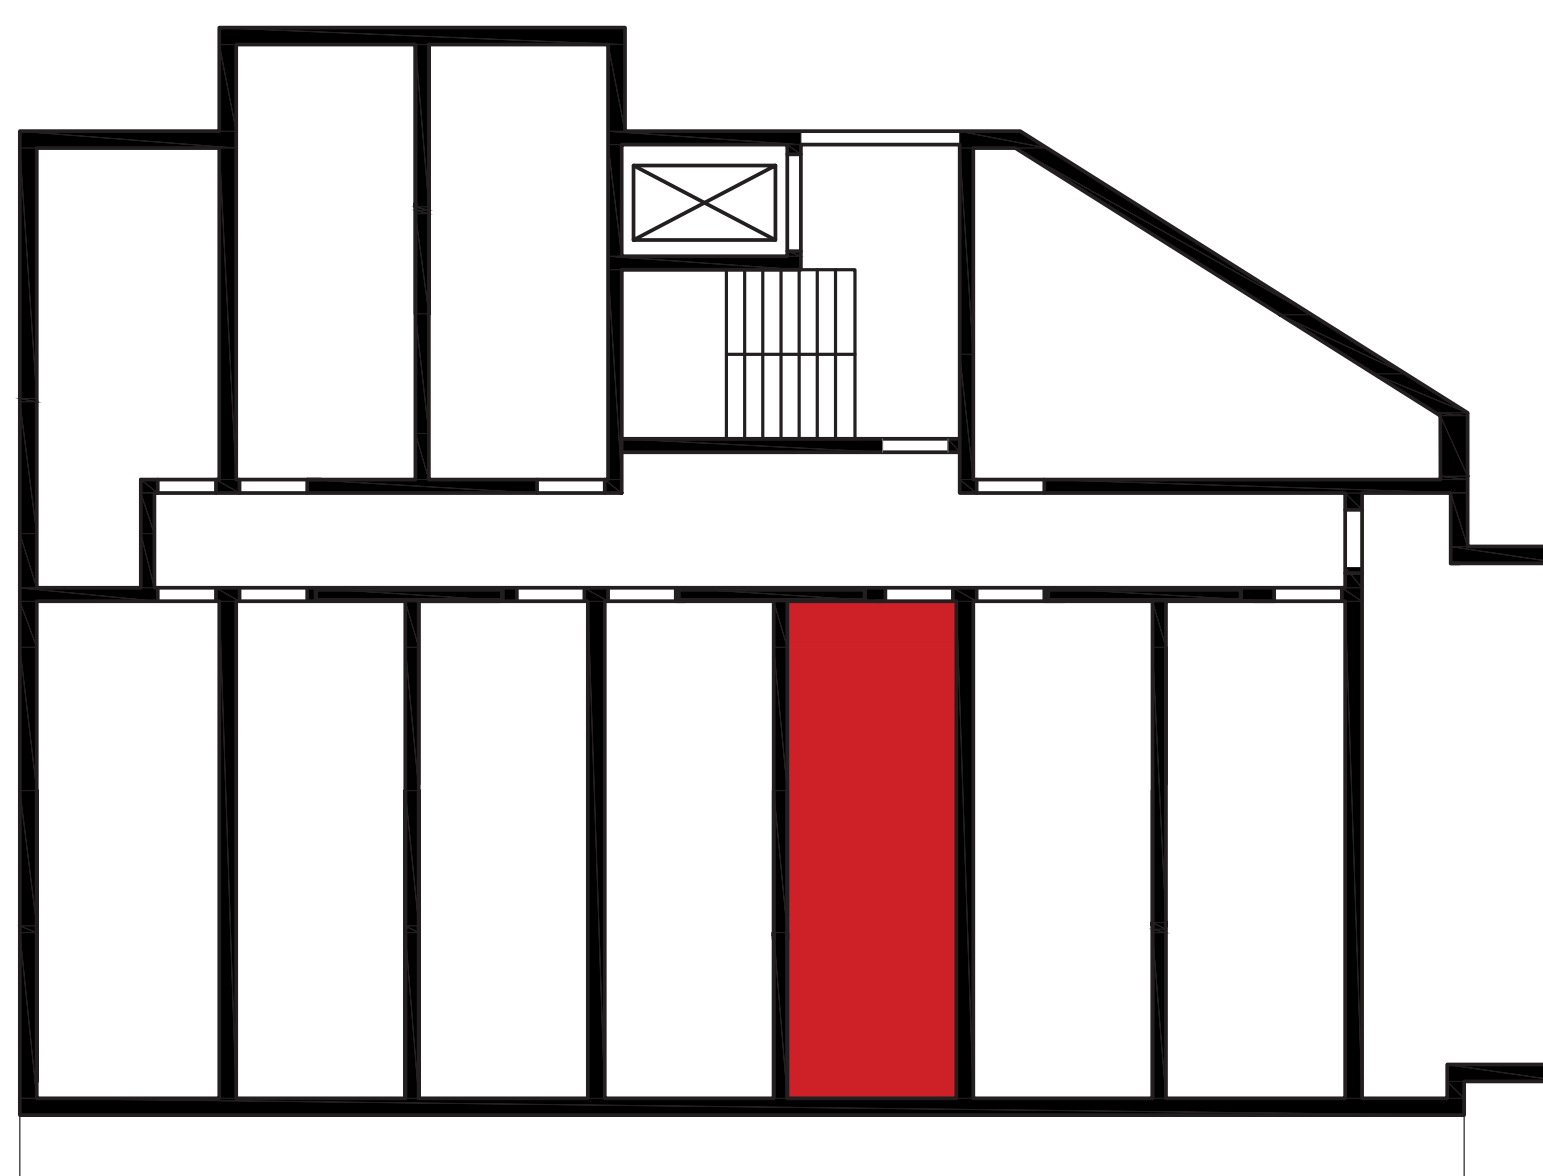

Lokal nr 17 - 2. piętro

Powierzchnia 18,53 m²

Pokój 15,19 m²

Łazienka 3,34 m²

ul. Strzegomska

rzut piętra – usytuowanie lokalu na kondygnacji