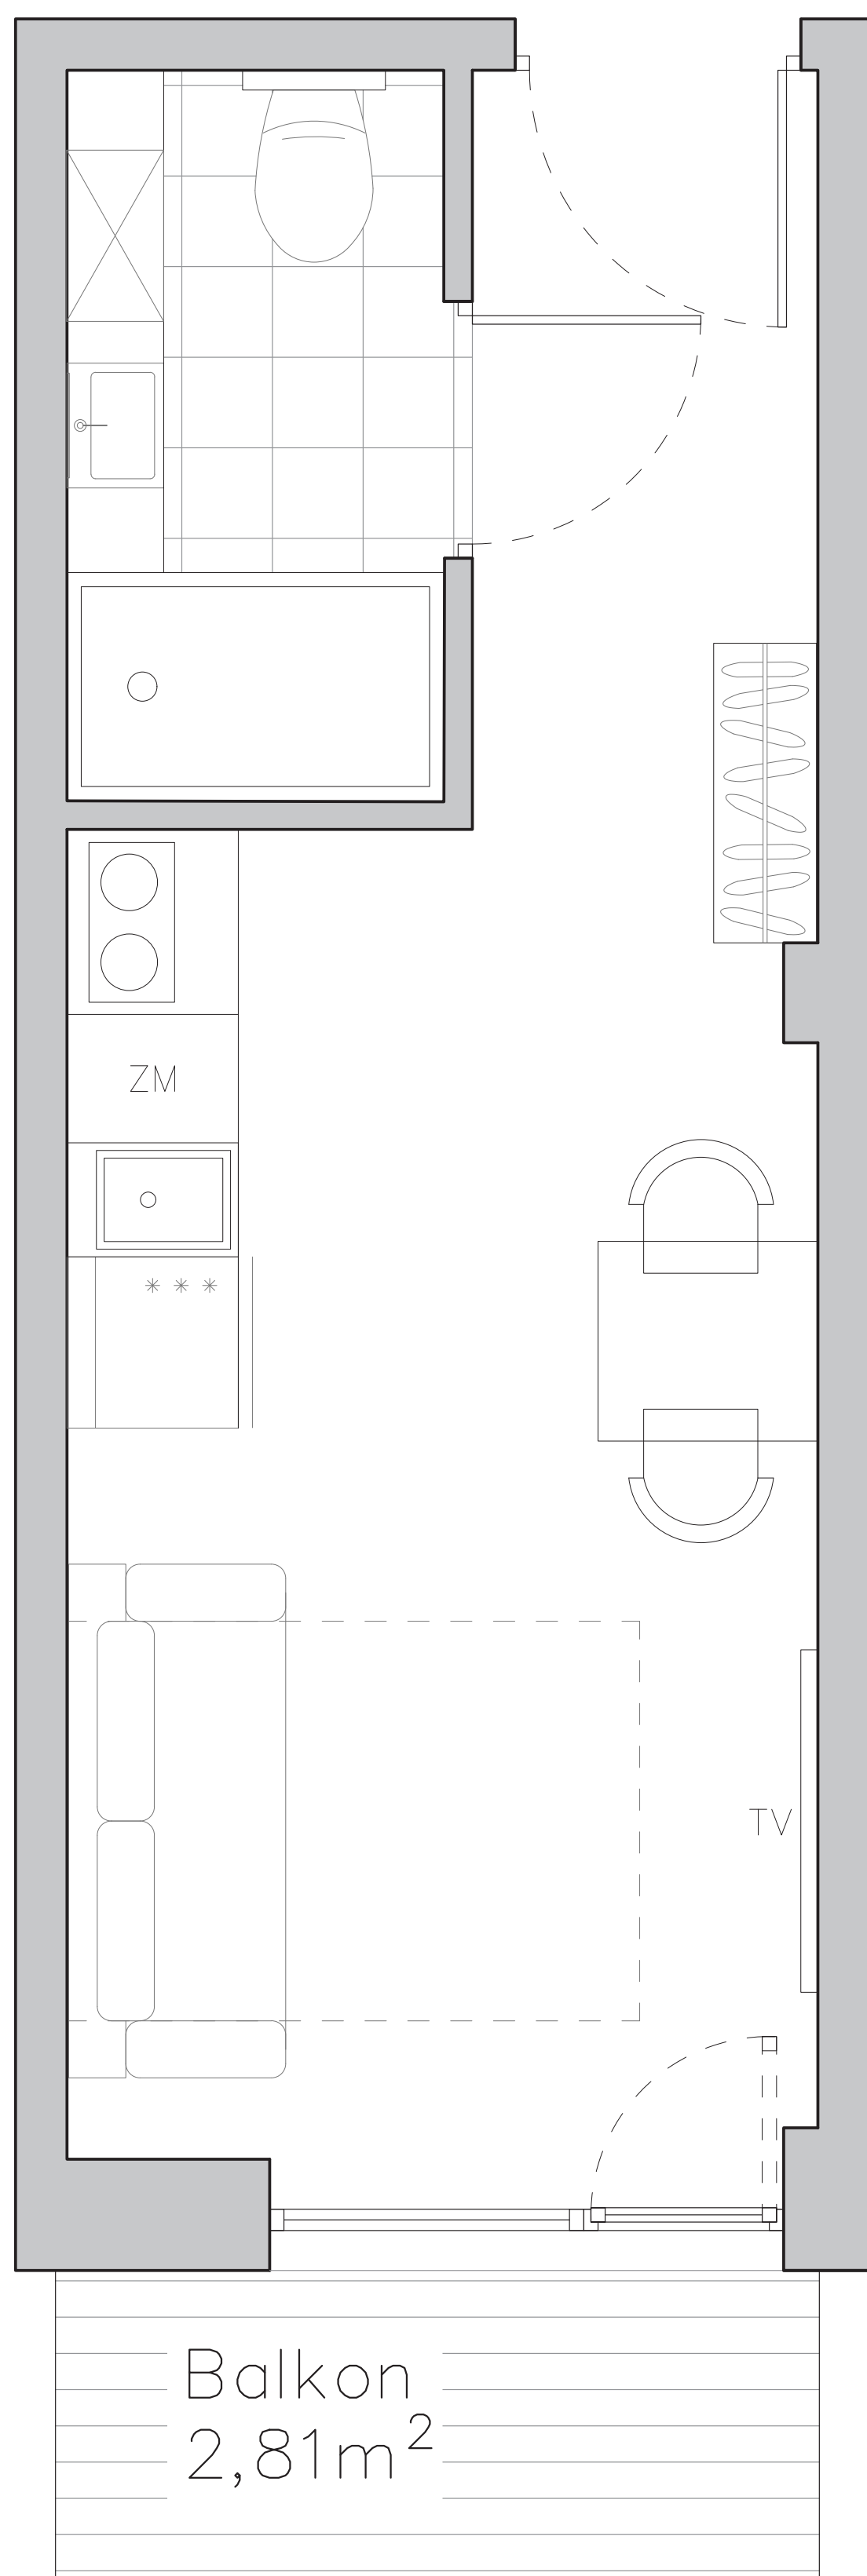

Lokal nr 17 - 2. piętro

Powierzchnia 18,53 m²

Pokój 15,19 m²

Łazienka 3,34 m²

ul. Strzegomska

rzut piętra – usytuowanie lokalu na kondygnacji