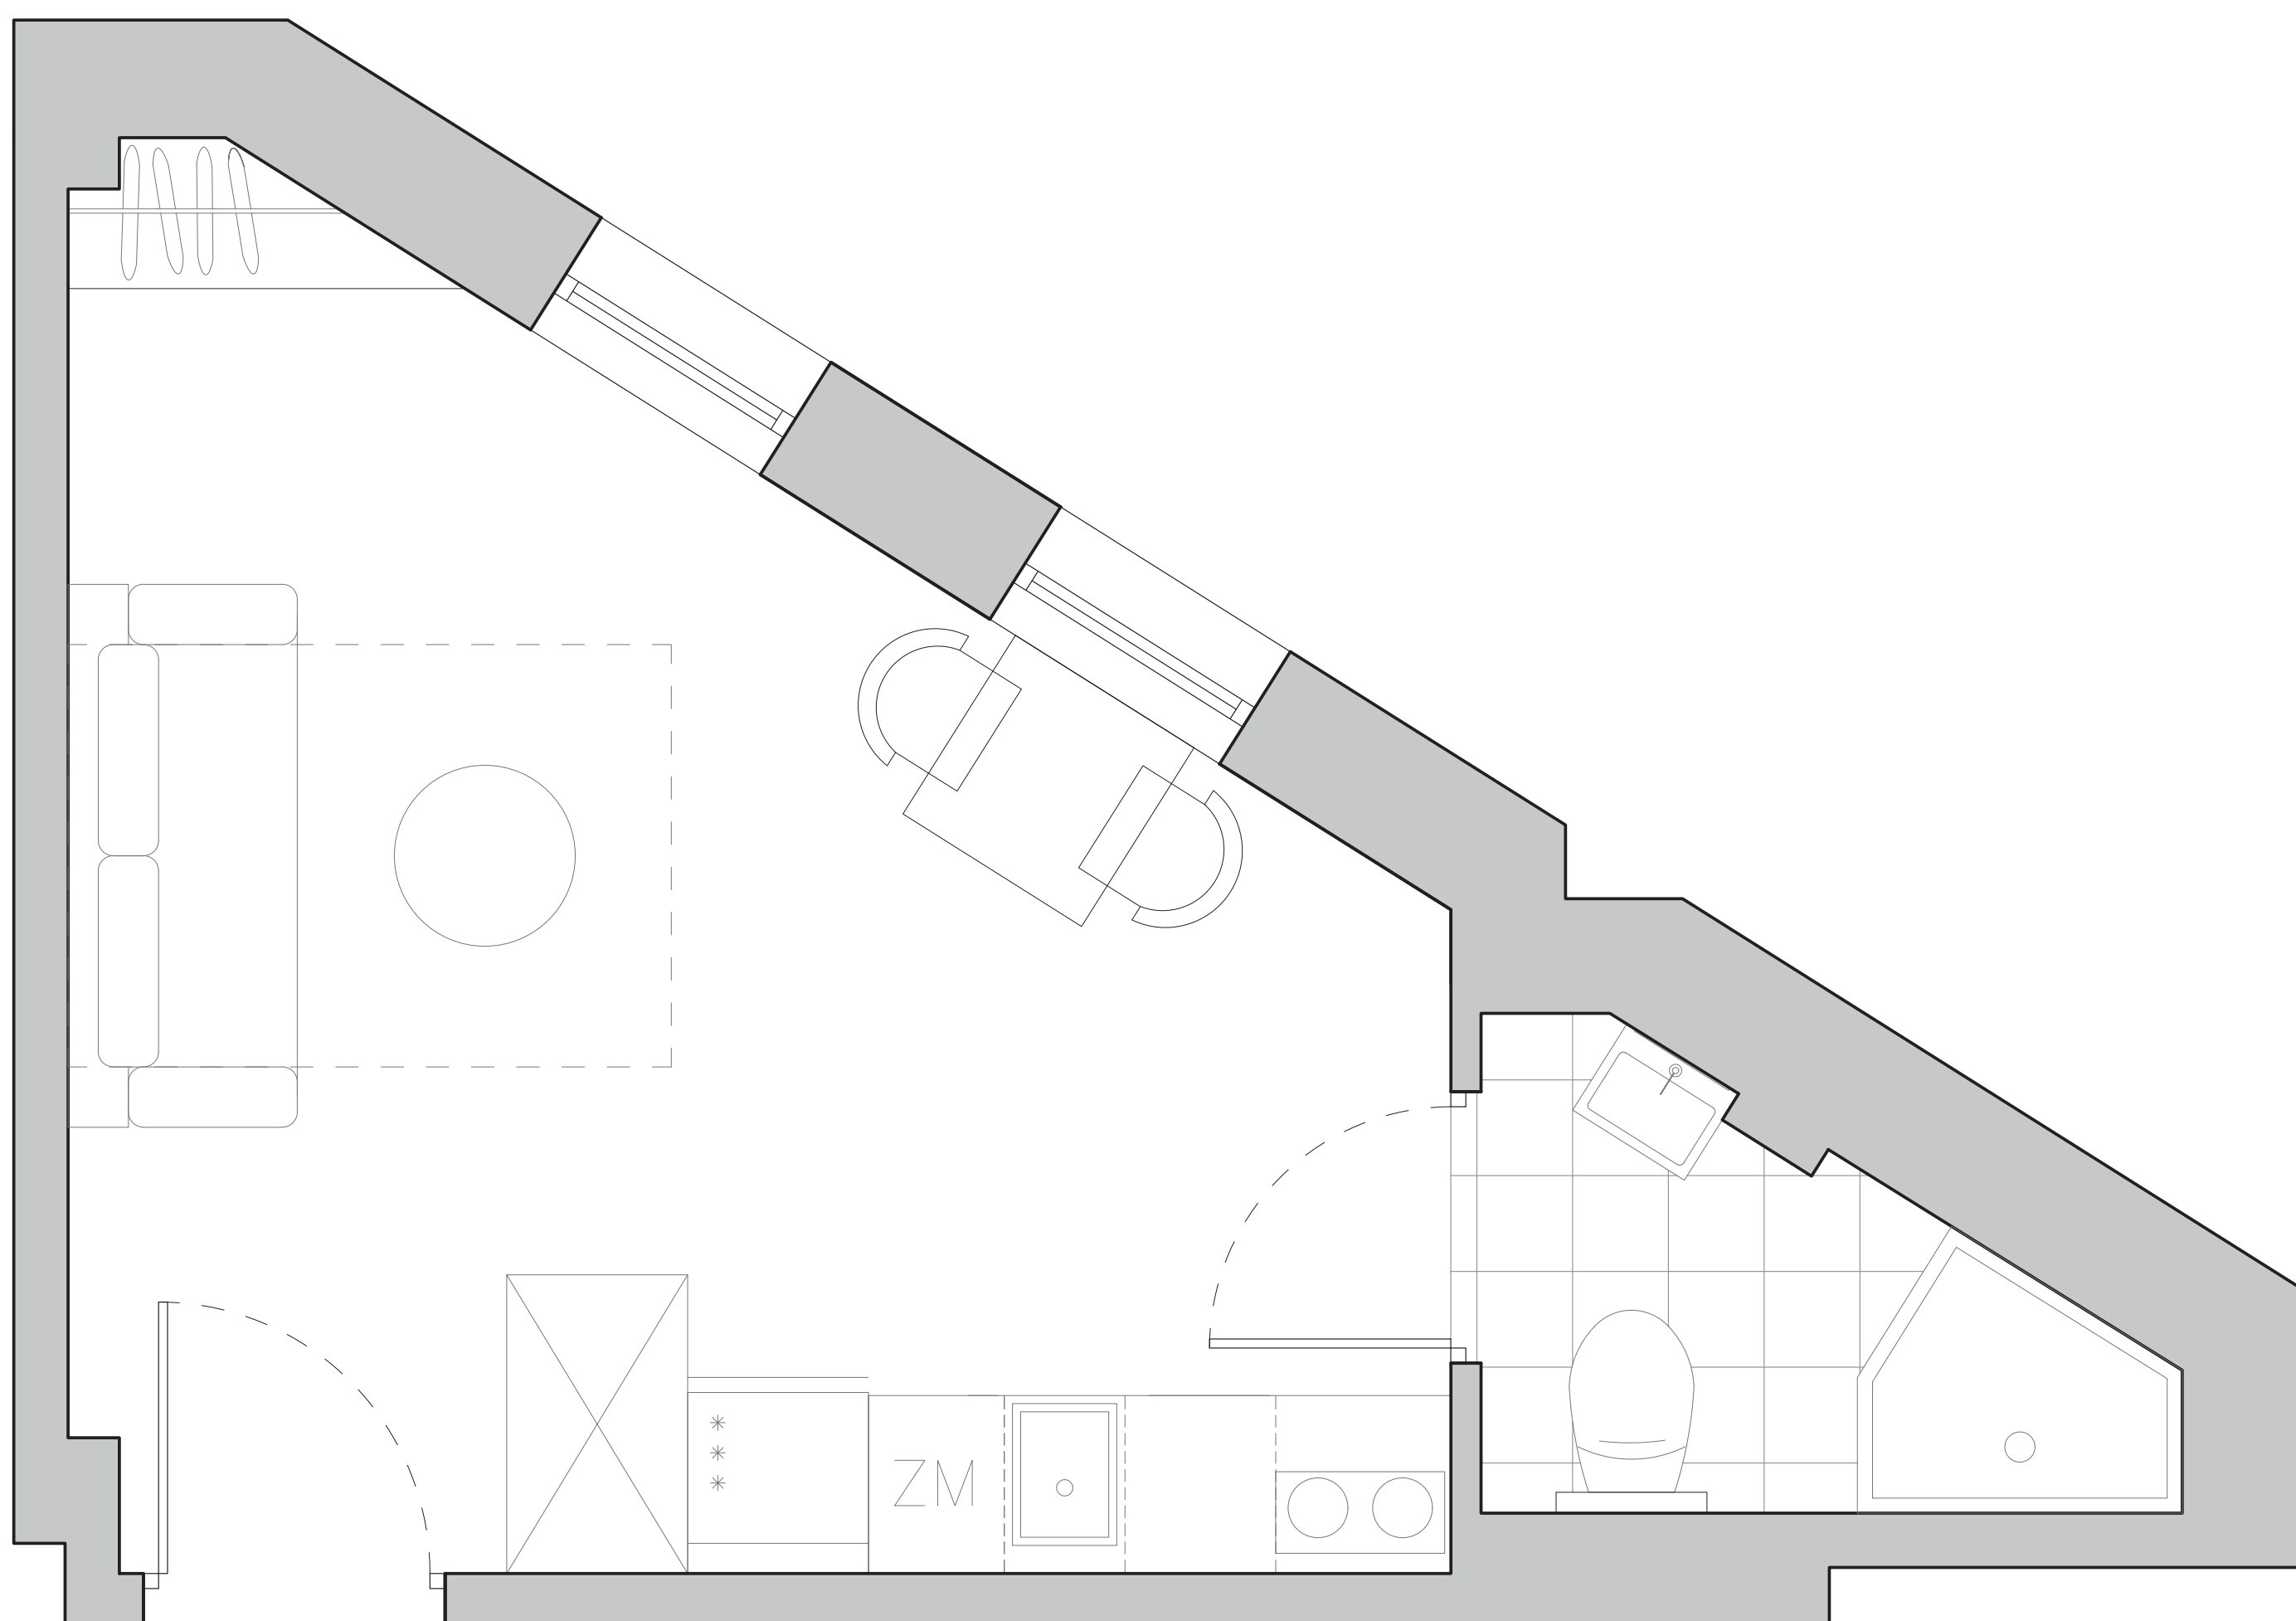

Lokal nr 13 - 2. piętro

Powierzchnia 19,03 m²

Pokój 16,35m²

Łazienka 2,68 m²

ul. Strzegomska

rzut piętra – usytuowanie lokalu na kondygnacji