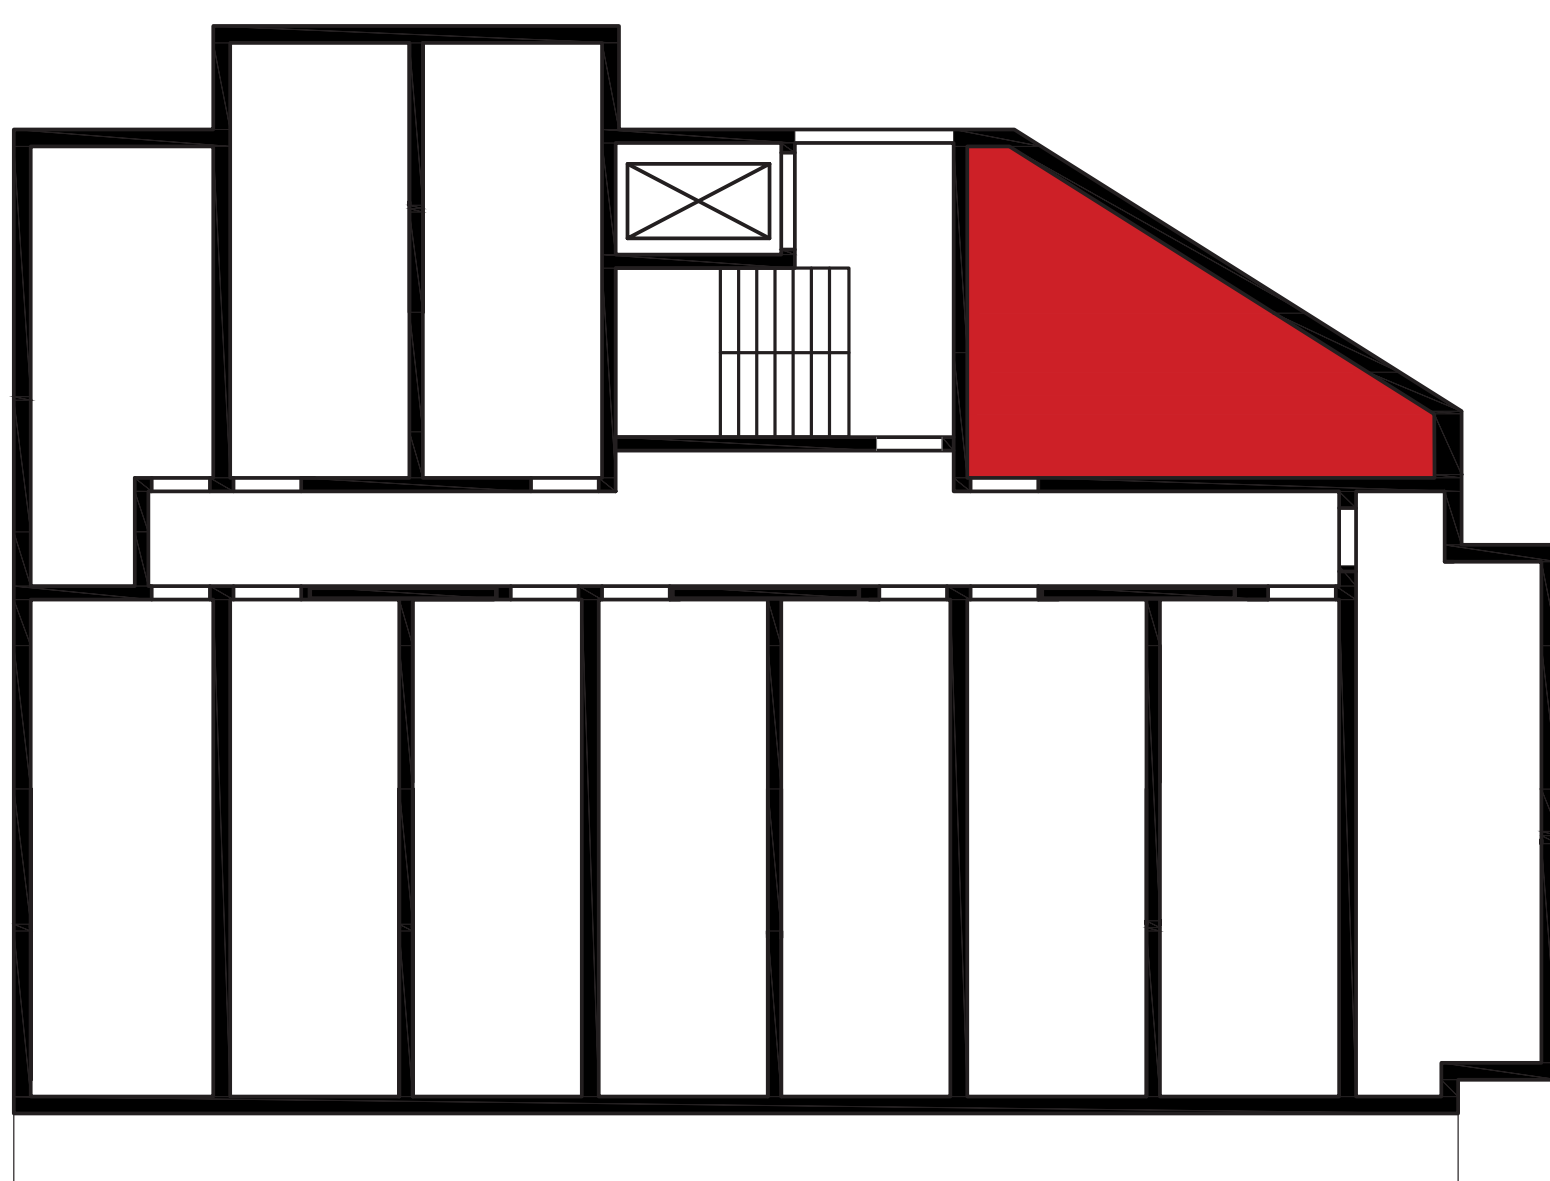

Lokal nr 13 - 2. piętro

Powierzchnia 19,03 m²

Pokój 16,35m²

Łazienka 2,68 m²

ul. Strzegomska

rzut piętra – usytuowanie lokalu na kondygnacji