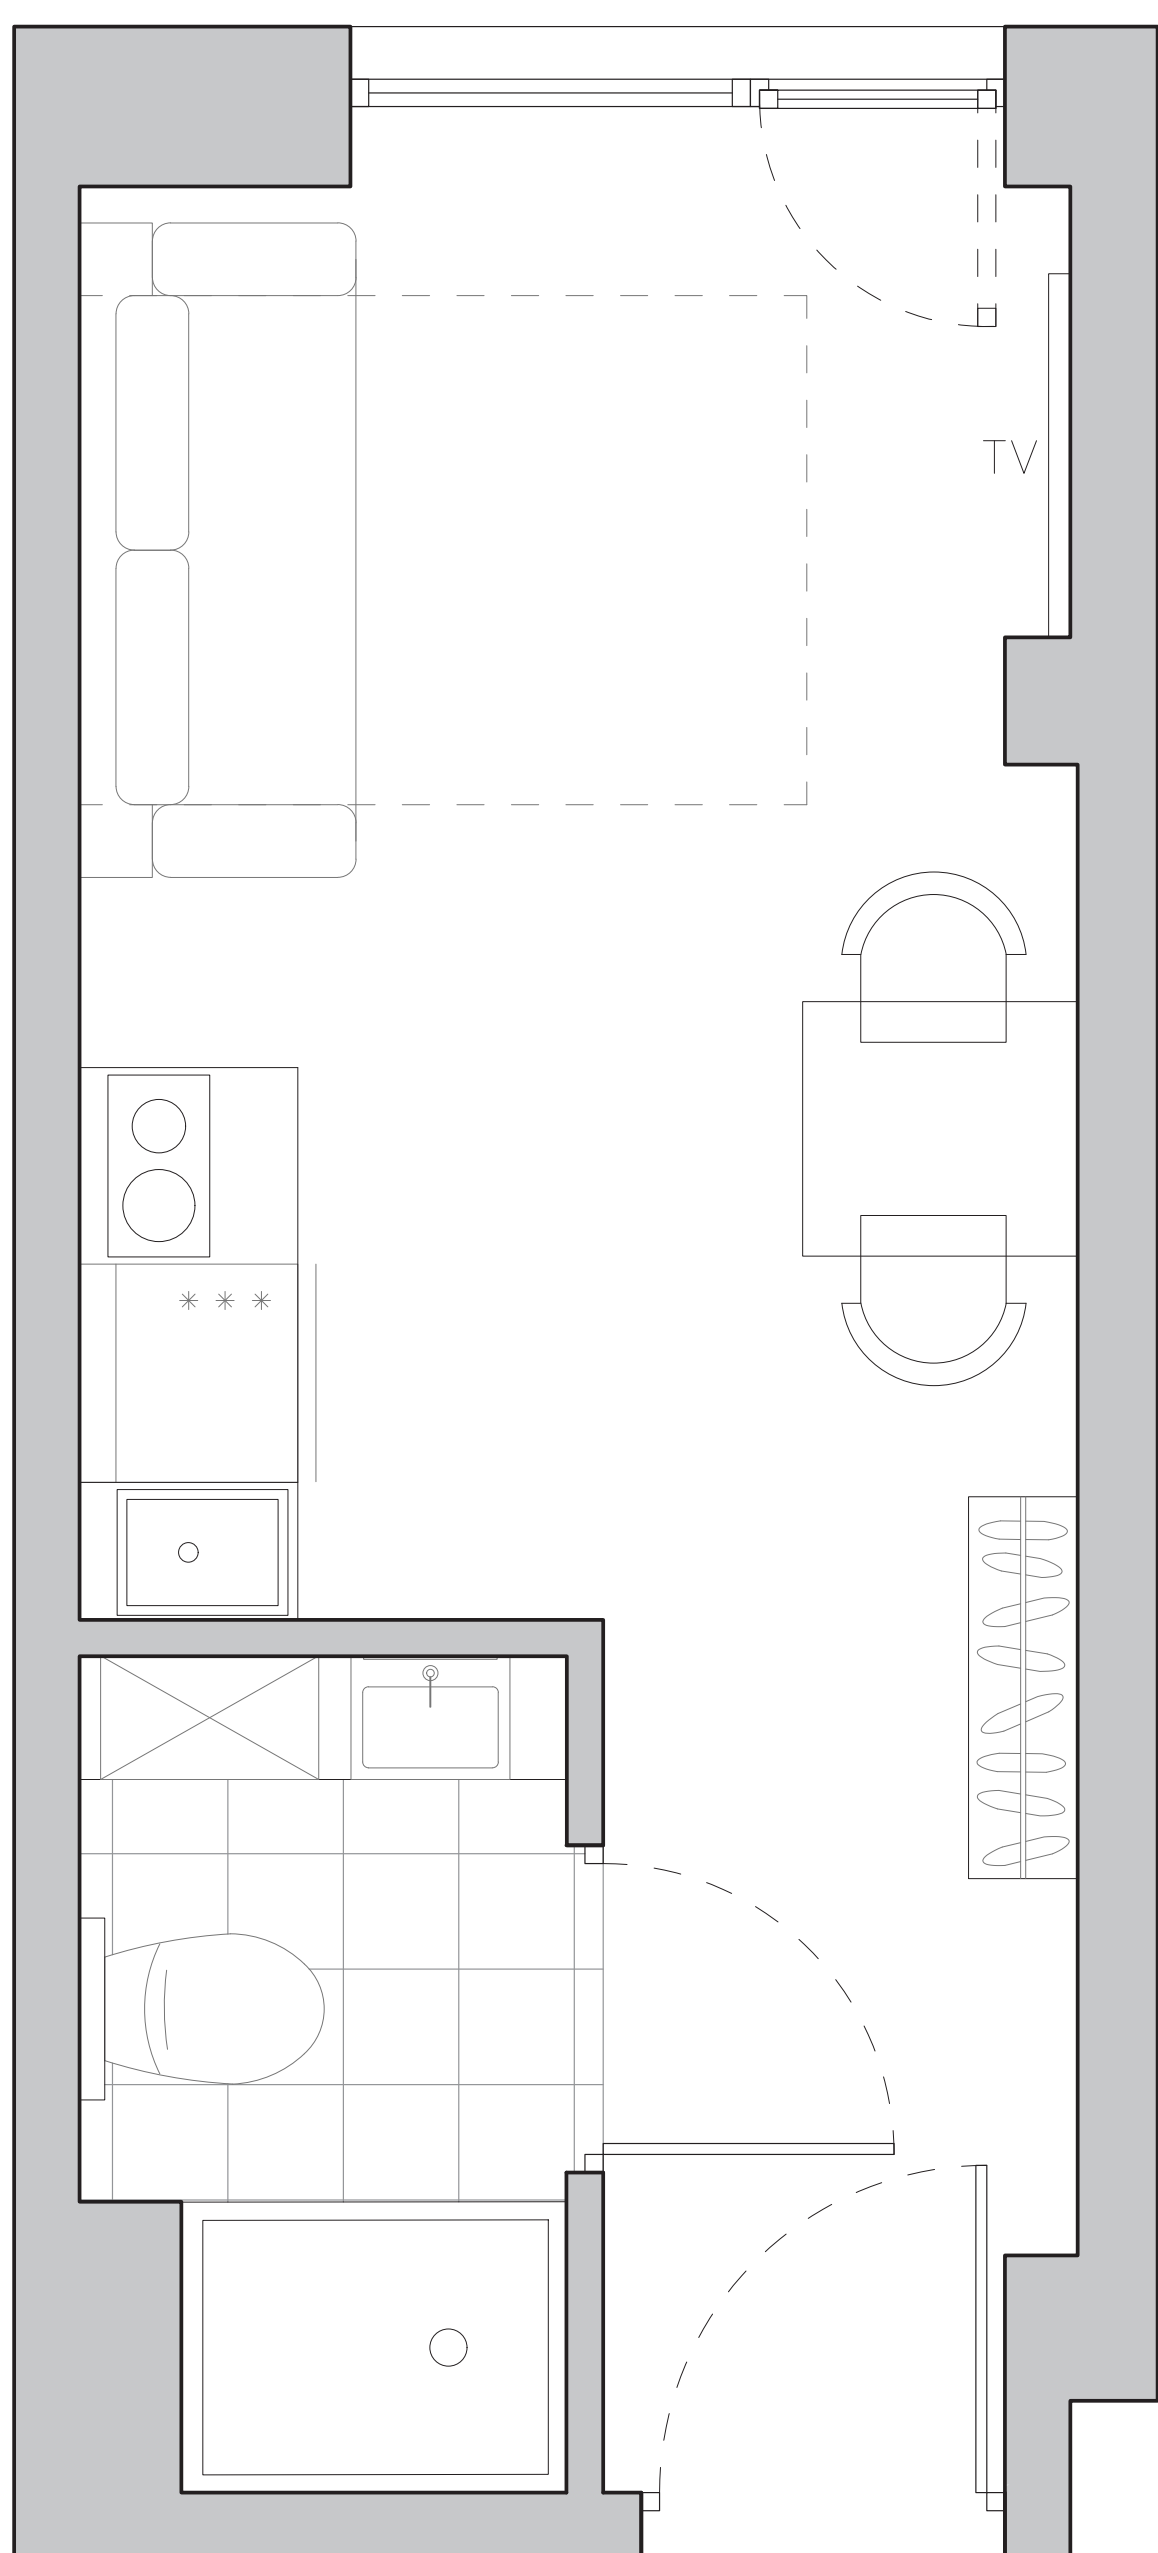

Lokal nr 12 - 1. piętro

Powierzchnia	16,40 m <sup>2</sup>
Pokój	13,58m <sup>2</sup>
Łazienka	2,82 m <sup>2</sup>

ul. Strzegomska

rzut piętra – usytuowanie lokalu na kondygnacji