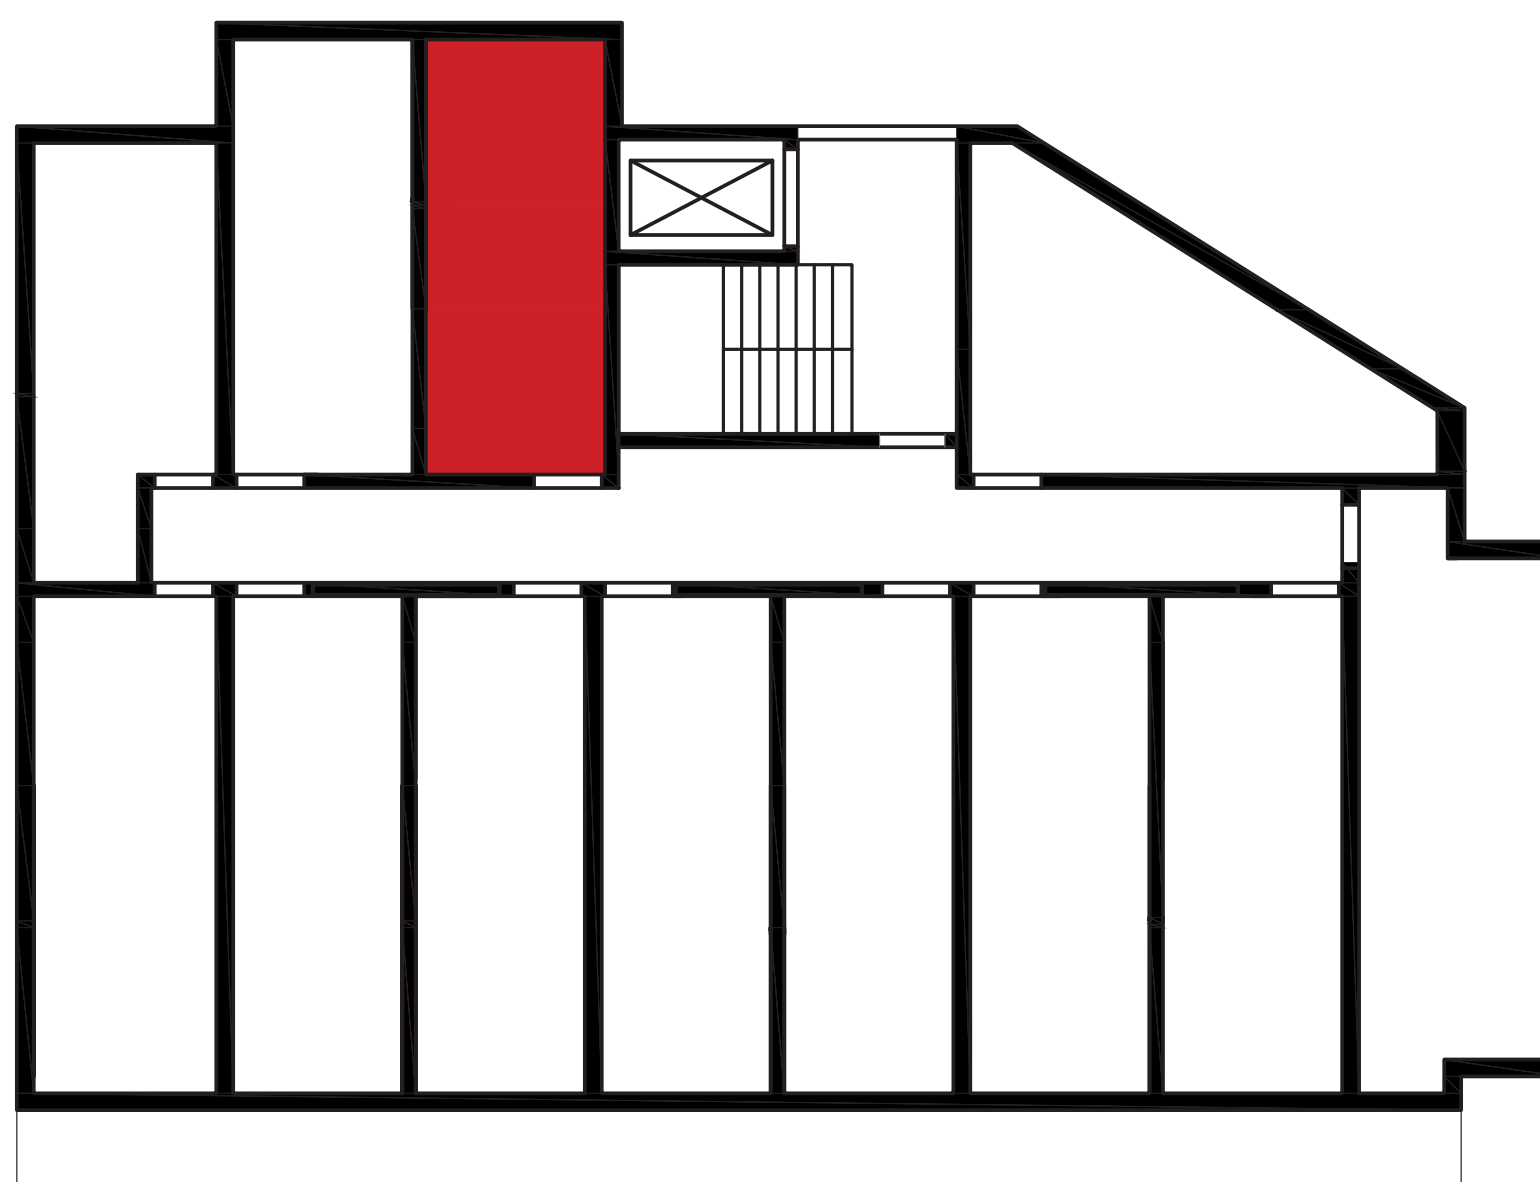

Lokal nr 12 - 1. piętro

Powierzchnia	16,40 m <sup>2</sup>
Pokój	13,58m <sup>2</sup>
Łazienka	2,82 m <sup>2</sup>

ul. Strzegomska

rzut piętra – usytuowanie lokalu na kondygnacji