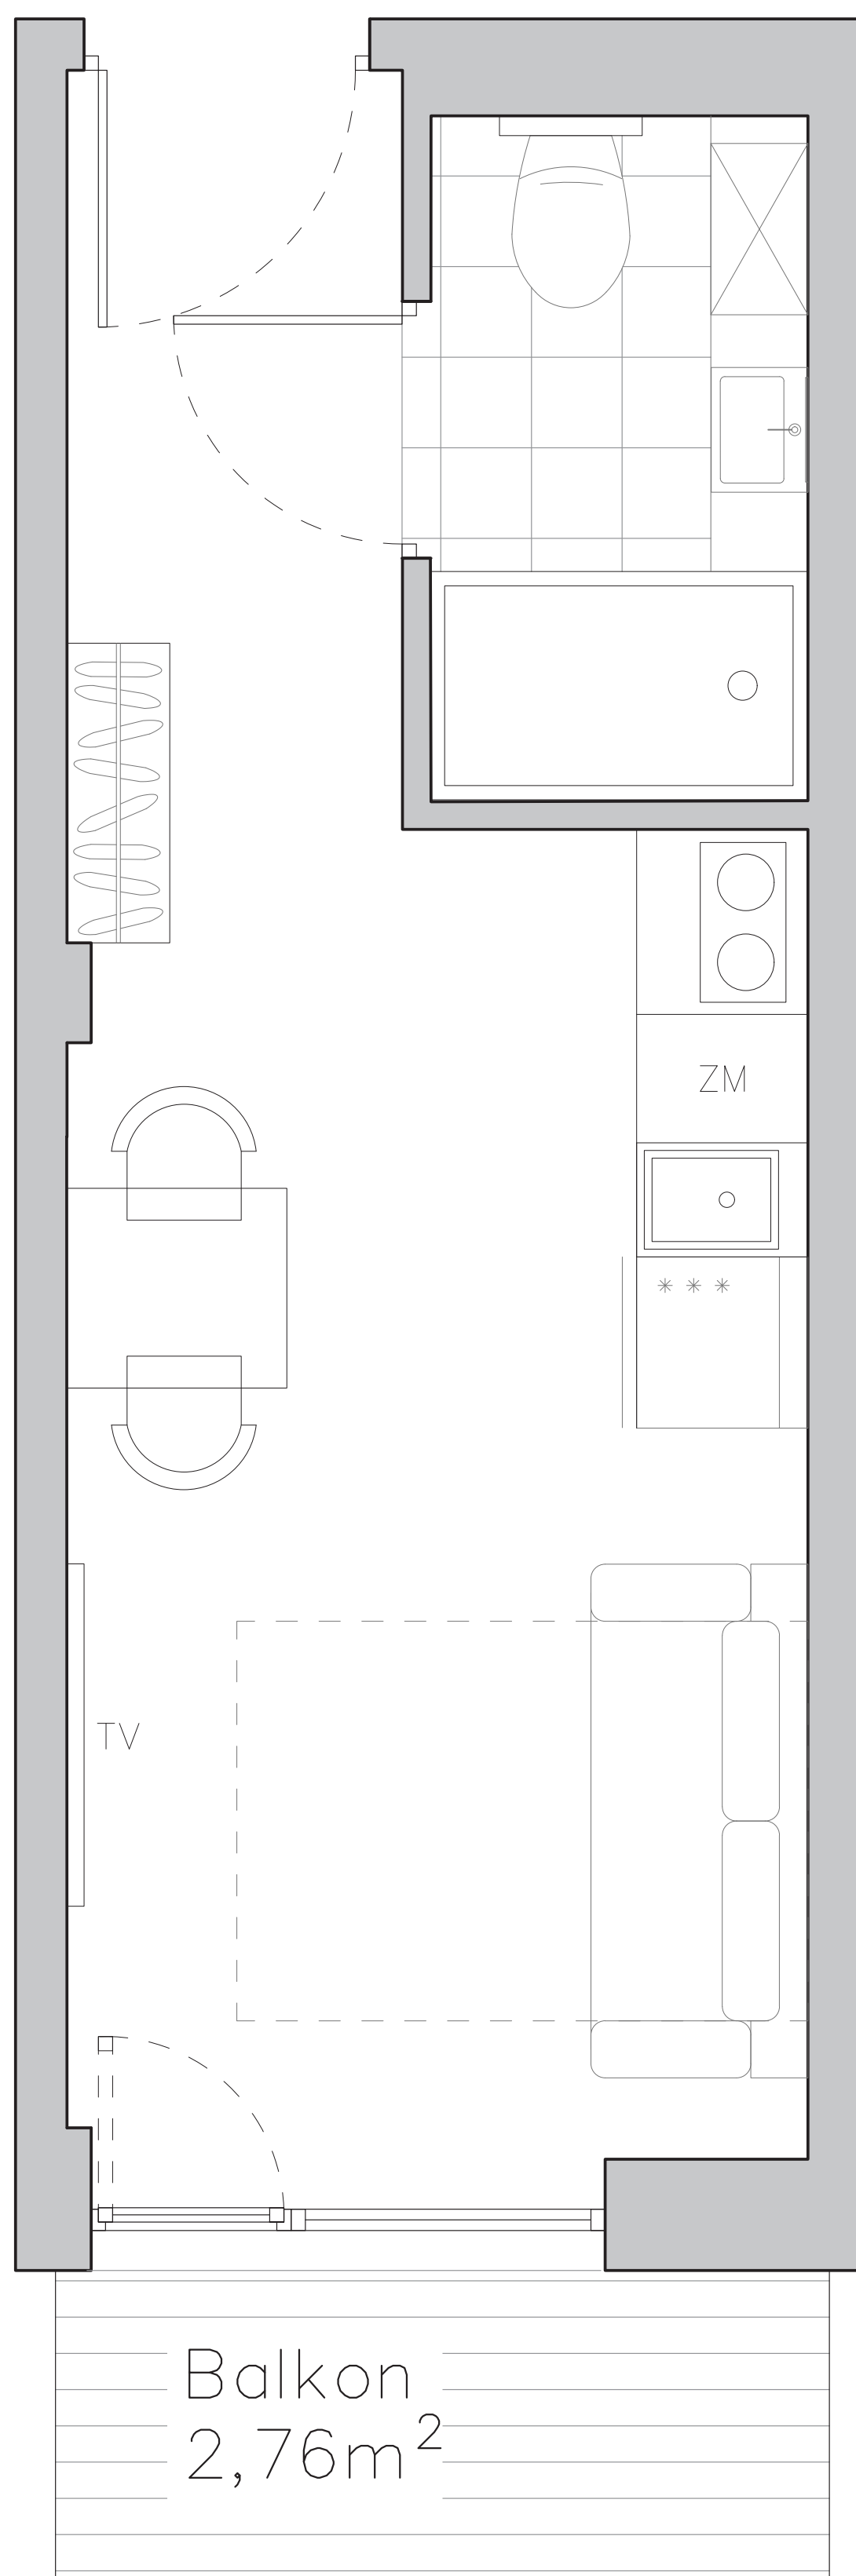

Lokal nr 8 - 1. piętro

Powierzchnia	18,05 m ²
Pokój	14,92m ²
Łazienka	3,13 m ²

Balkon
2,76m²

ul. Strzegomska

rzut piętra – usytuowanie lokalu na kondygnacji