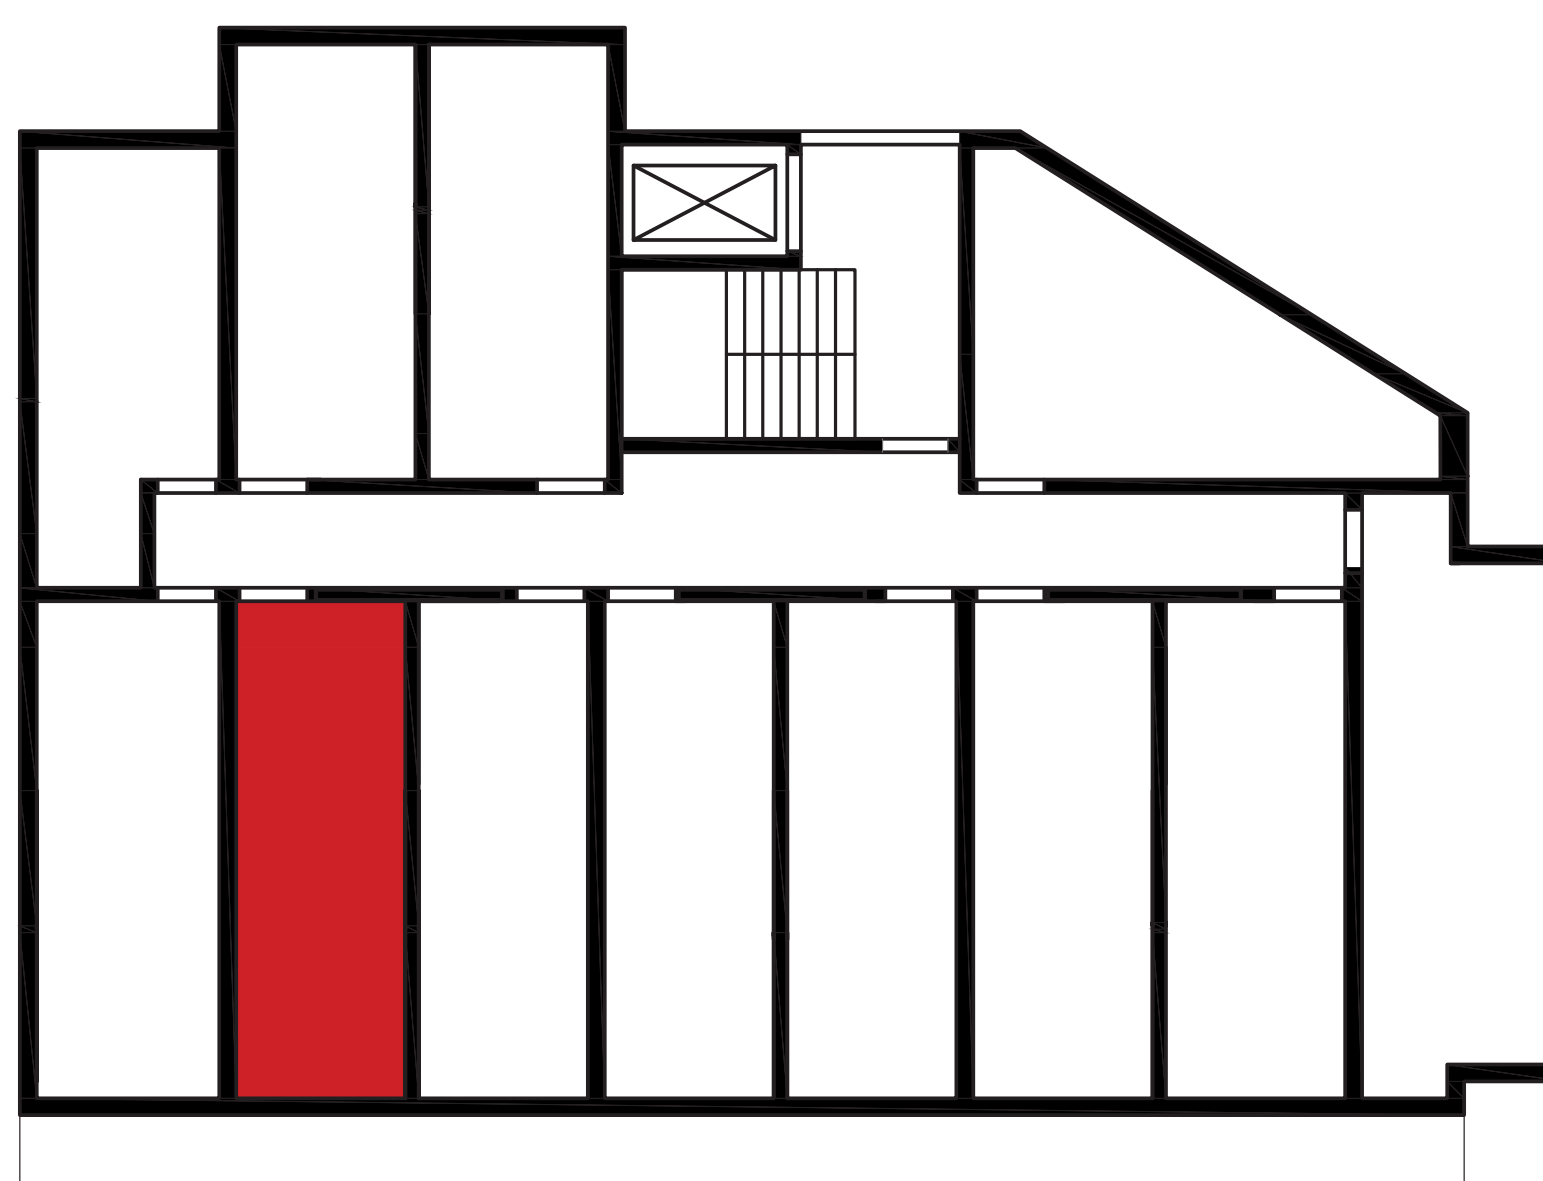

Lokal nr 8 - 1. piętro

Powierzchnia	18,05 m ²
Pokój	14,92m ²
Łazienka	3,13 m ²

Balkon
2,76m²

ul. Strzegomska

rzut piętra – usytuowanie lokalu na kondygnacji