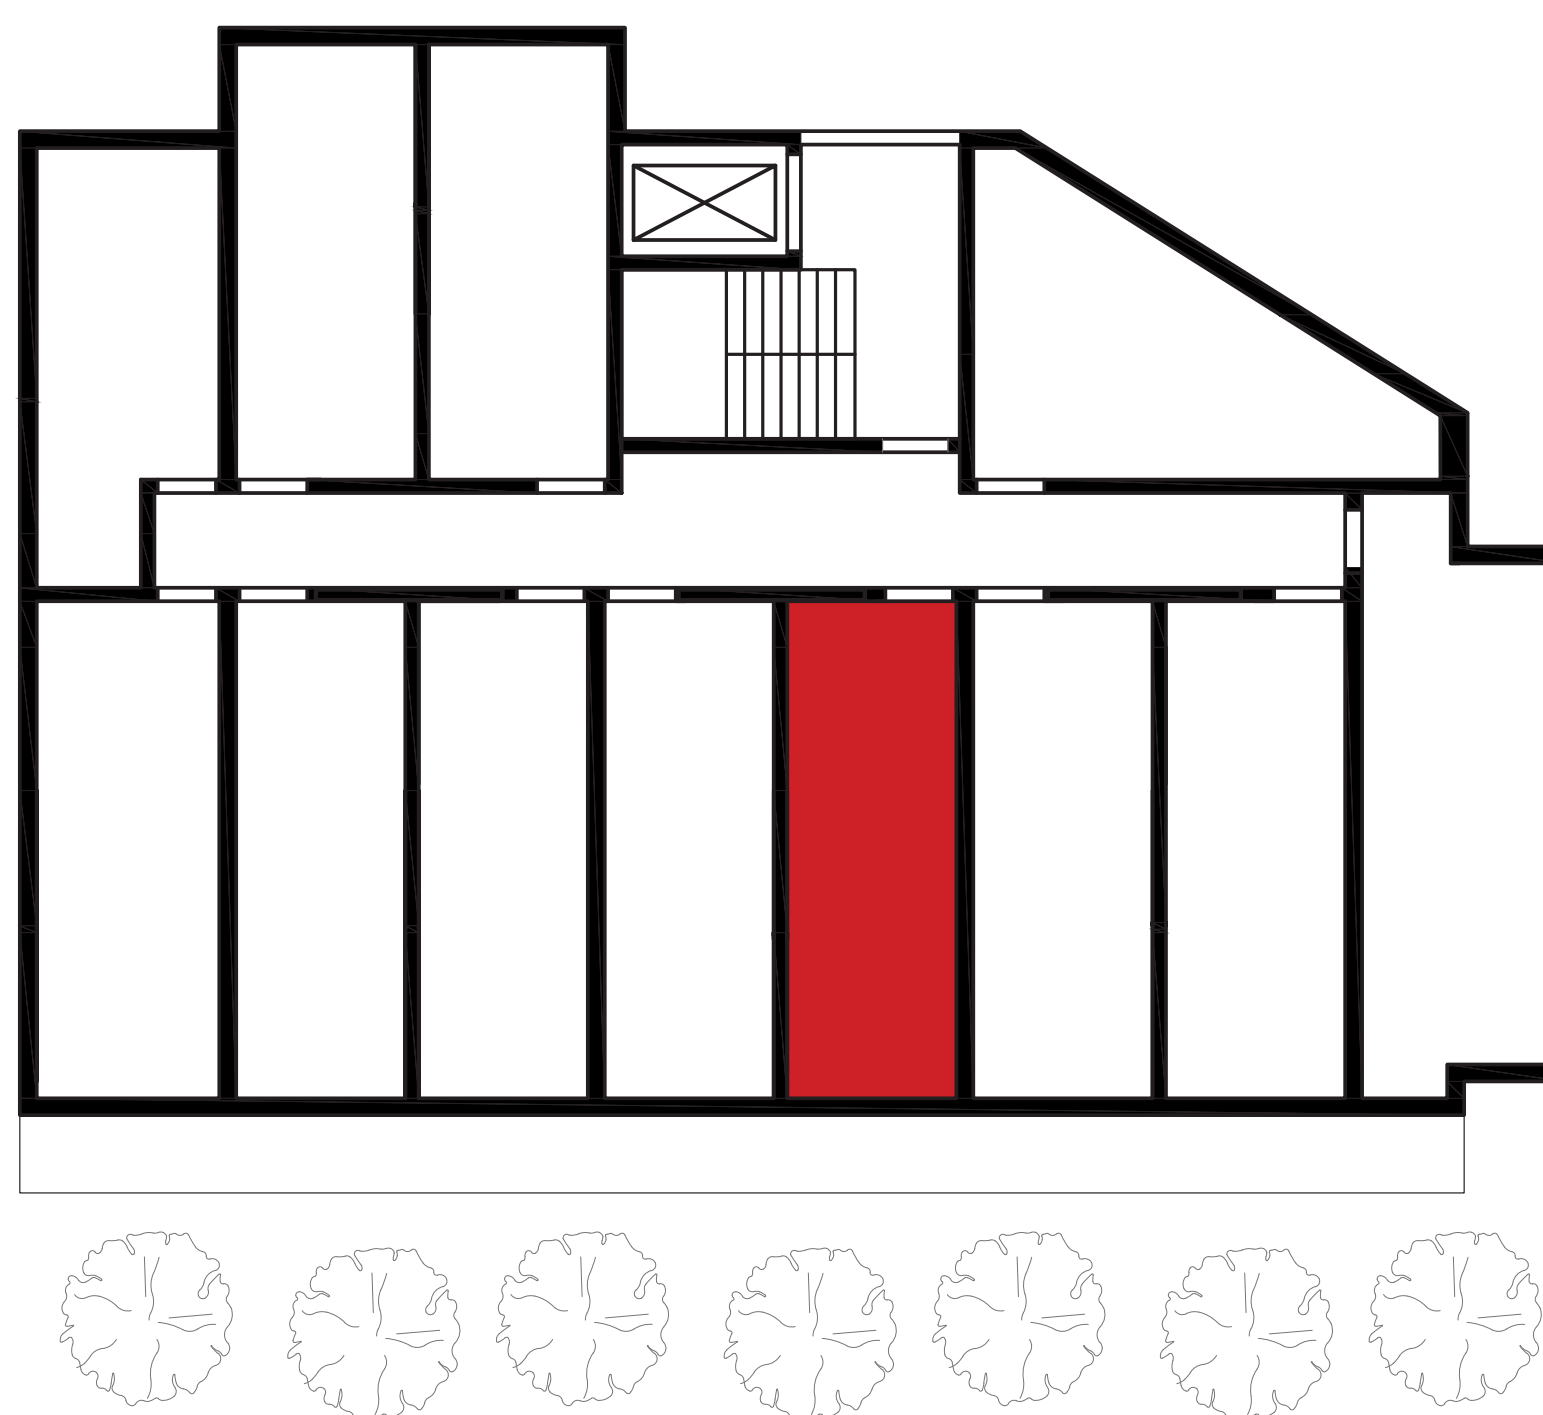

Lokal nr 5 - 1. piętro

Powierzchnia	18,53 m ²
Pokój	15,19 m ²
Łazienka	3,34 m ²

ul. Strzegomska

rzut piętra – usytuowanie lokalu na kondygnacji