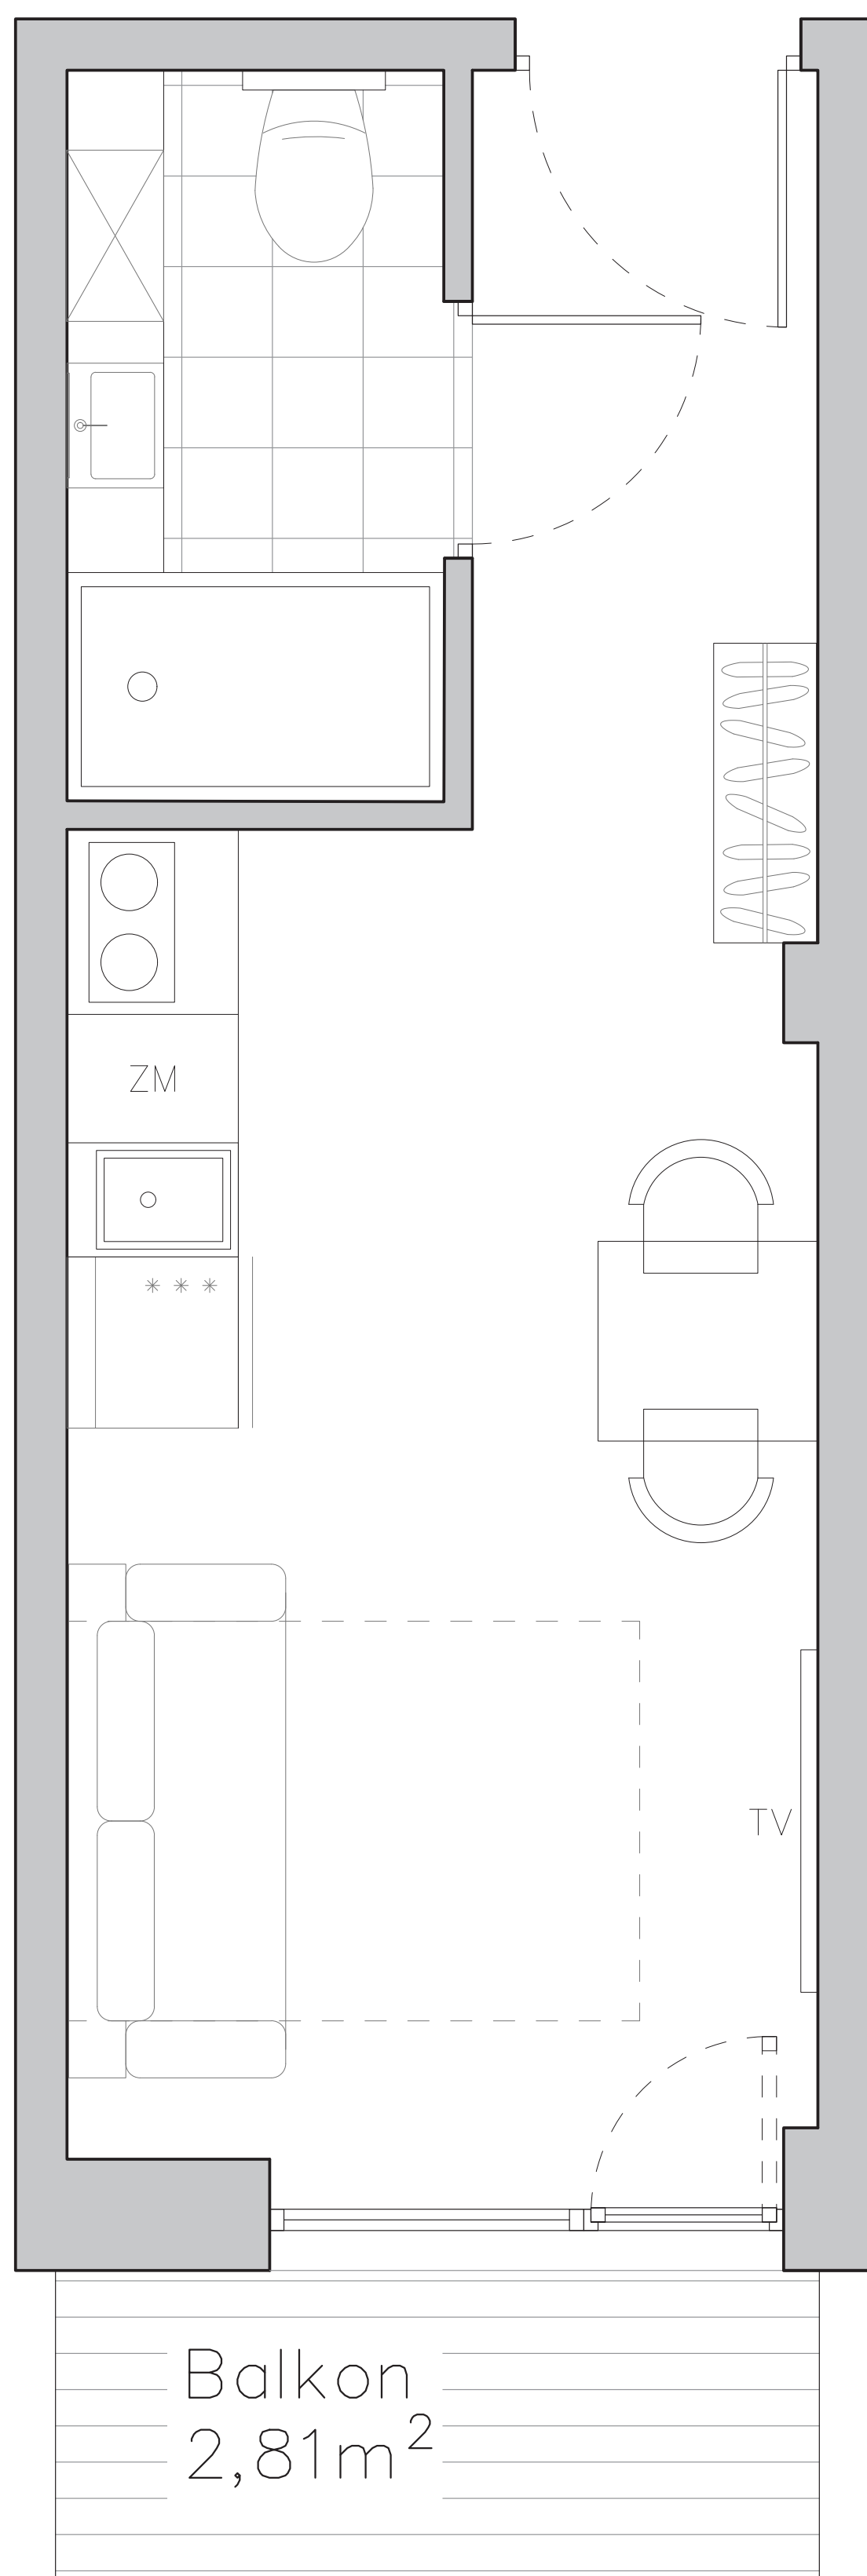

Lokal nr 5 - 1. piętro

Powierzchnia	18,53 m ²
Pokój	15,19 m ²
Łazienka	3,34 m ²

ul. Strzegomska

rzut piętra – usytuowanie lokalu na kondygnacji