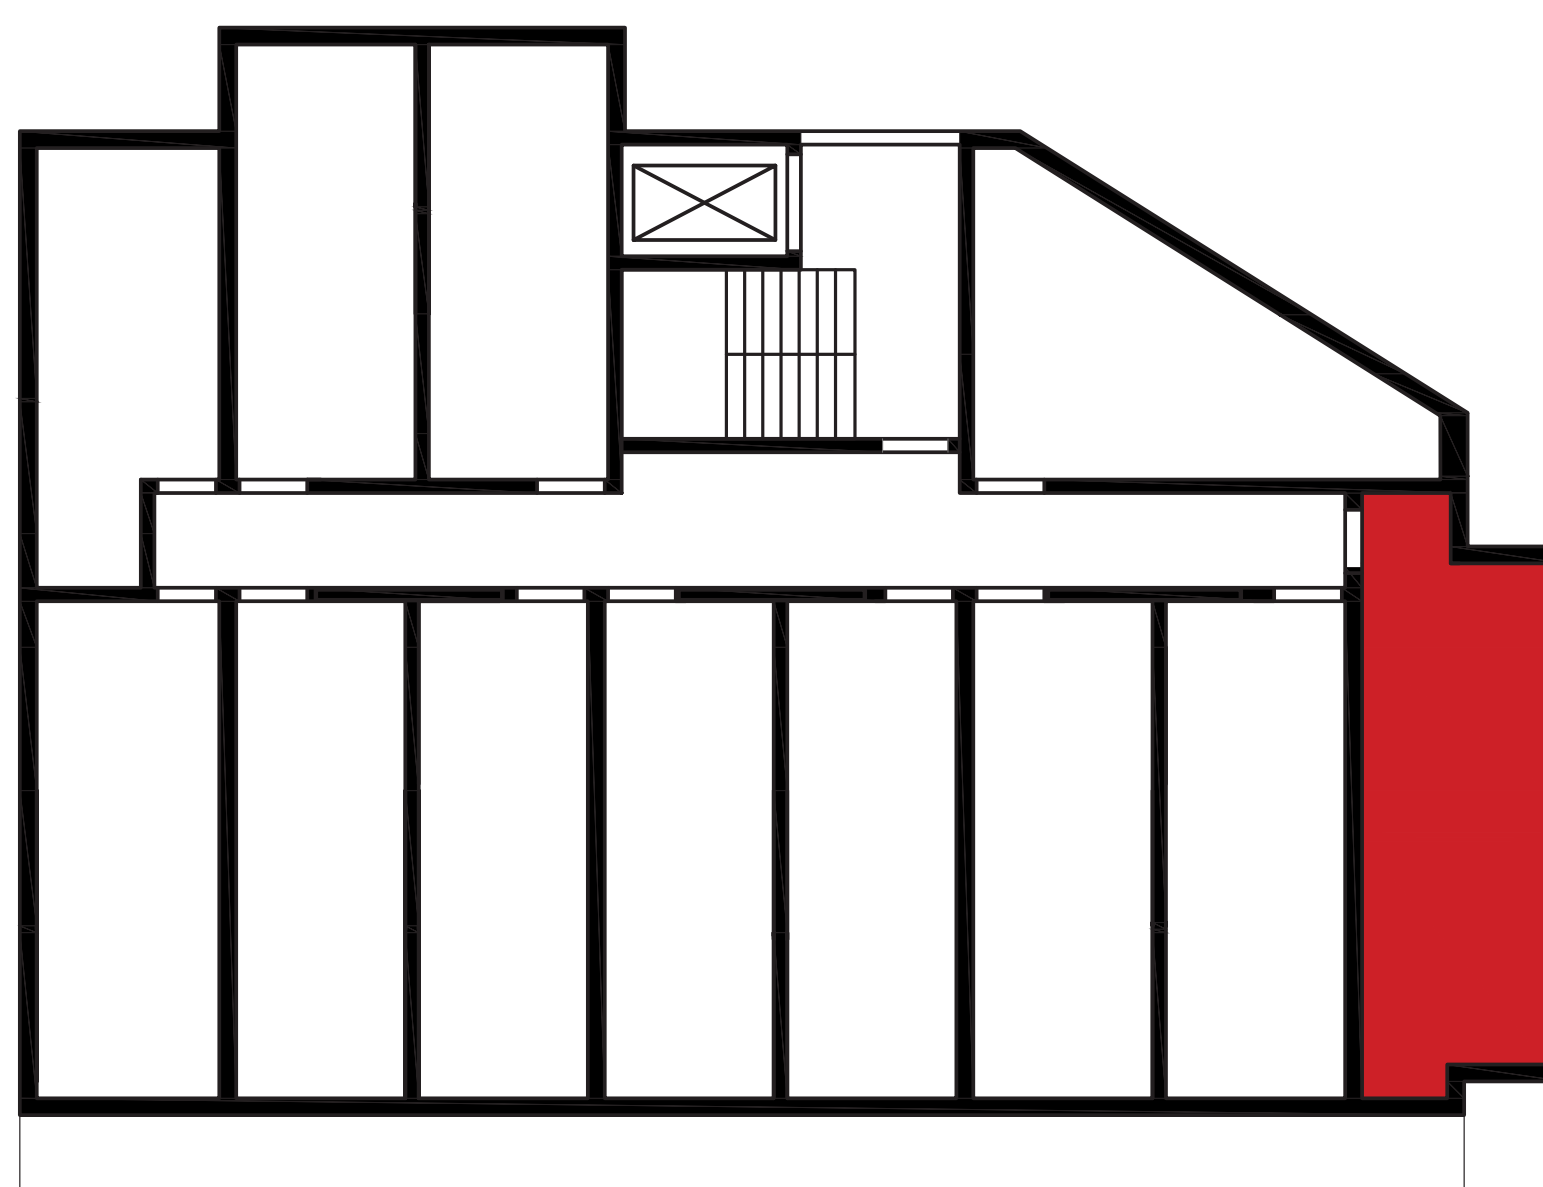

Lokal nr 2 - 1. piętro

Powierzchnia	20,91 m ²
Pokój	18,05m ²
Łazienka	2,86 m ²

ul. Strzegomska

rzut piętra – usytuowanie lokalu na kondygnacji