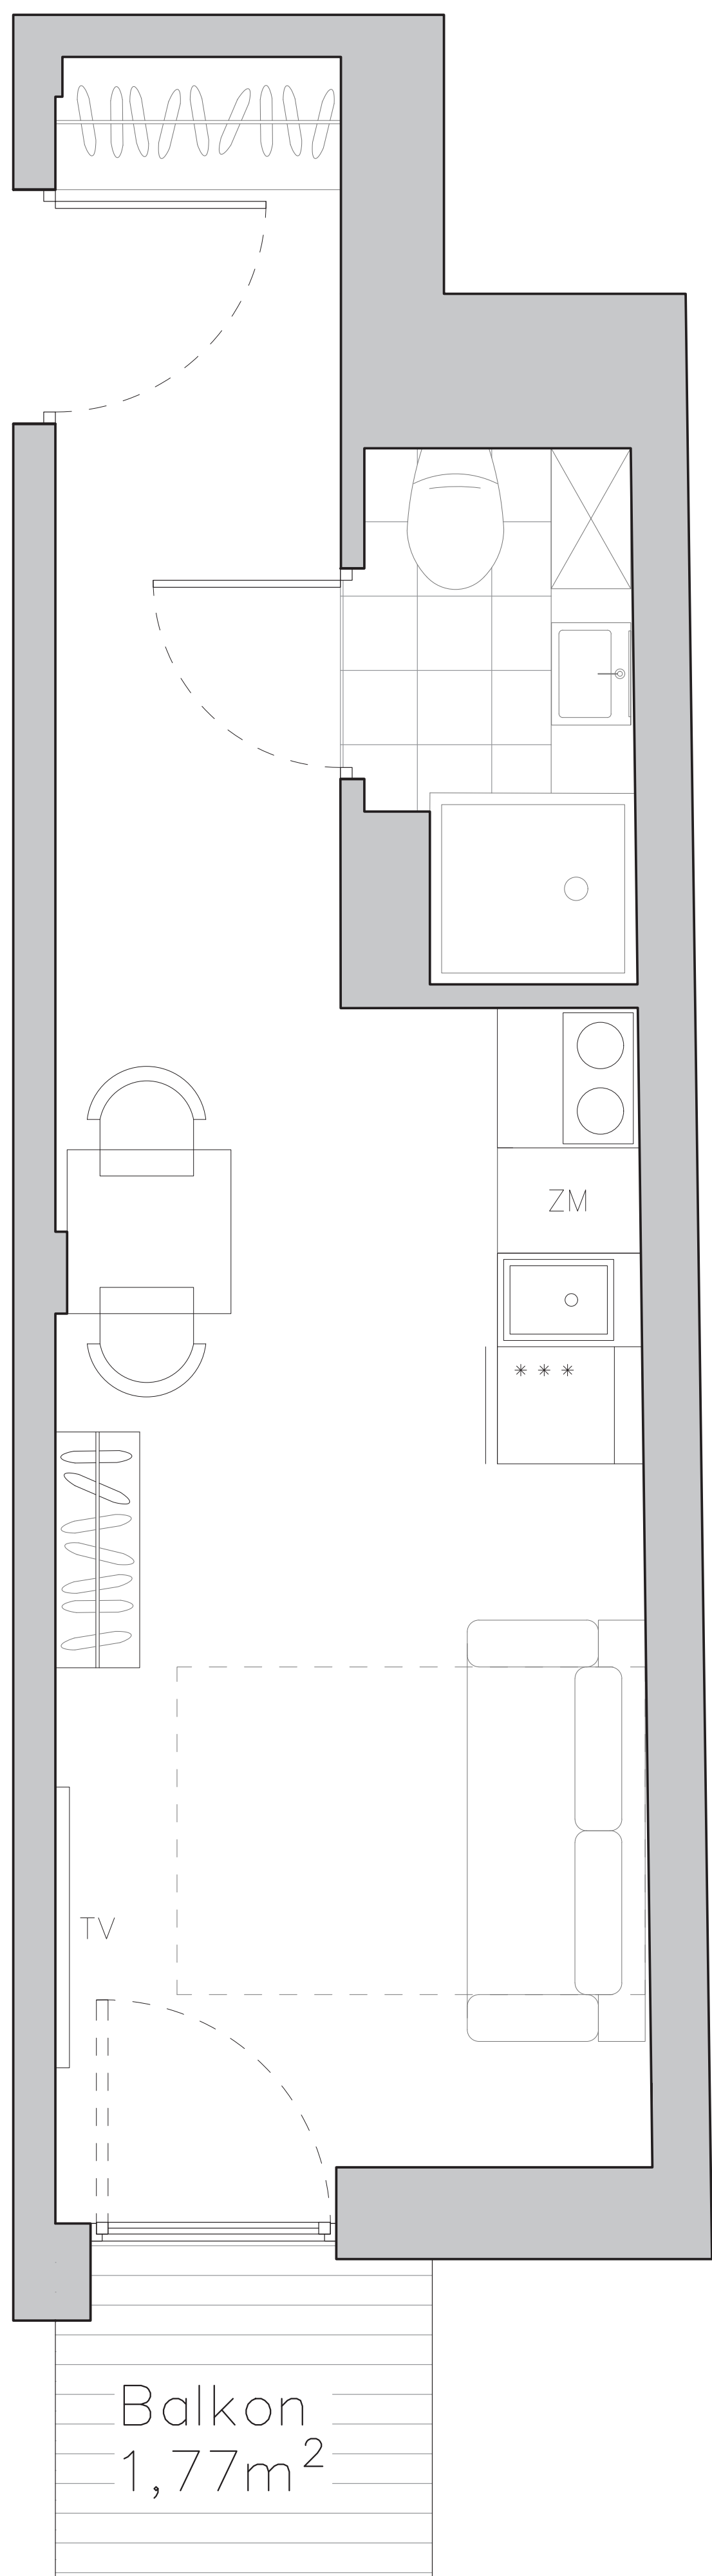

Lokal nr 2 - 1. piętro

Powierzchnia	20,91 m ²
Pokój	18,05m ²
Łazienka	2,86 m ²

ul. Strzegomska

rzut piętra – usytuowanie lokalu na kondygnacji