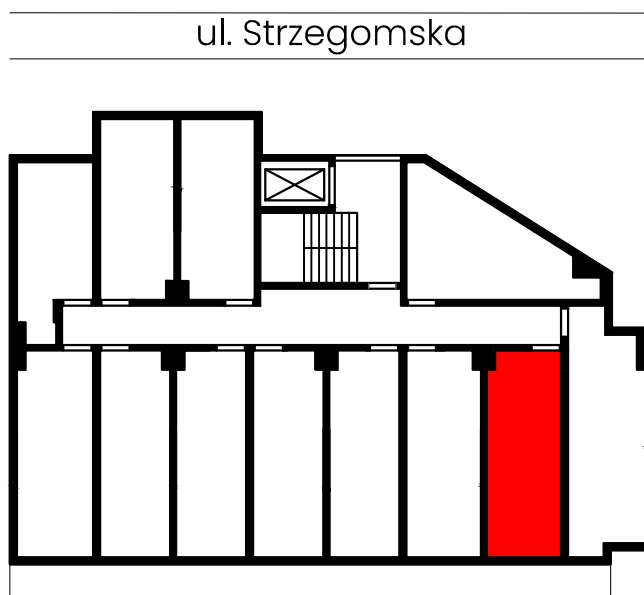

Lokal nr 51 - 5. piętro

Powierzchnia	18,87 m <sup>2</sup>
Pokój	15,84 m <sup>2</sup>
Łazienka	3,04 m <sup>2</sup>

rzut piętra - usytuowanie lokalu na kondygnacji