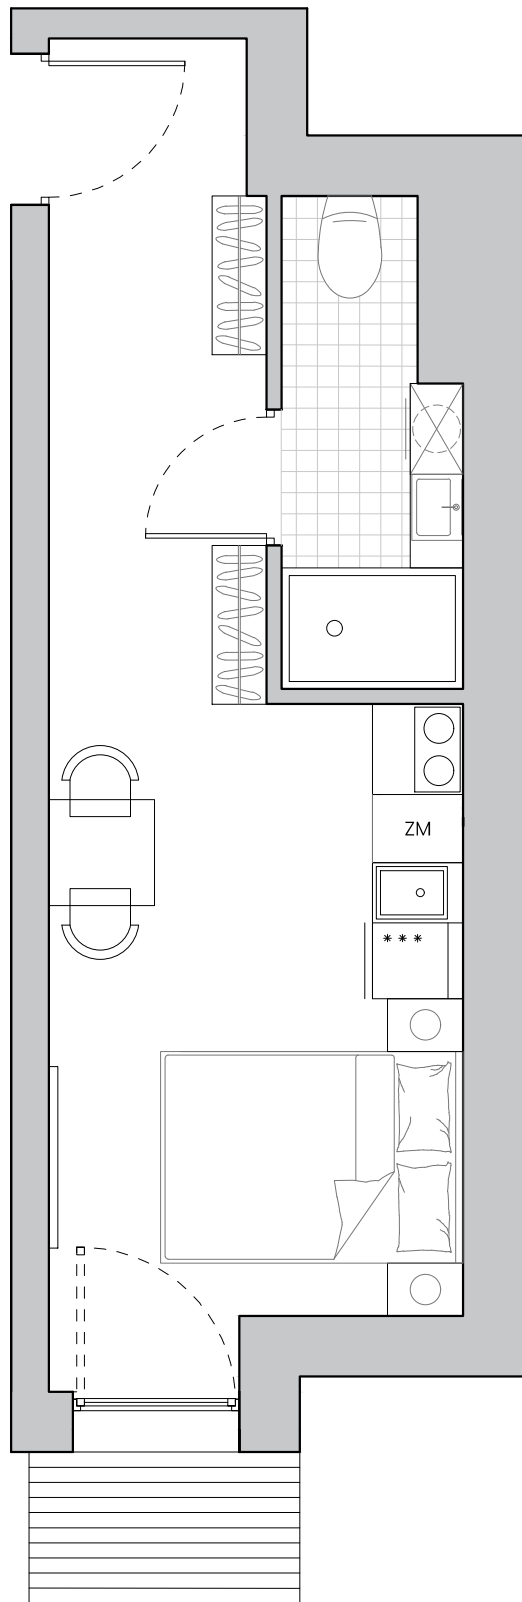

Lokal nr 50 - 5. piętro

Powierzchnia	21,47	m ²
Pokój	17,93	m ²
Łazienka	3,54	m ²

ul. Strzegomska

rzut piętra - usytuowanie lokalu na kondygnacji