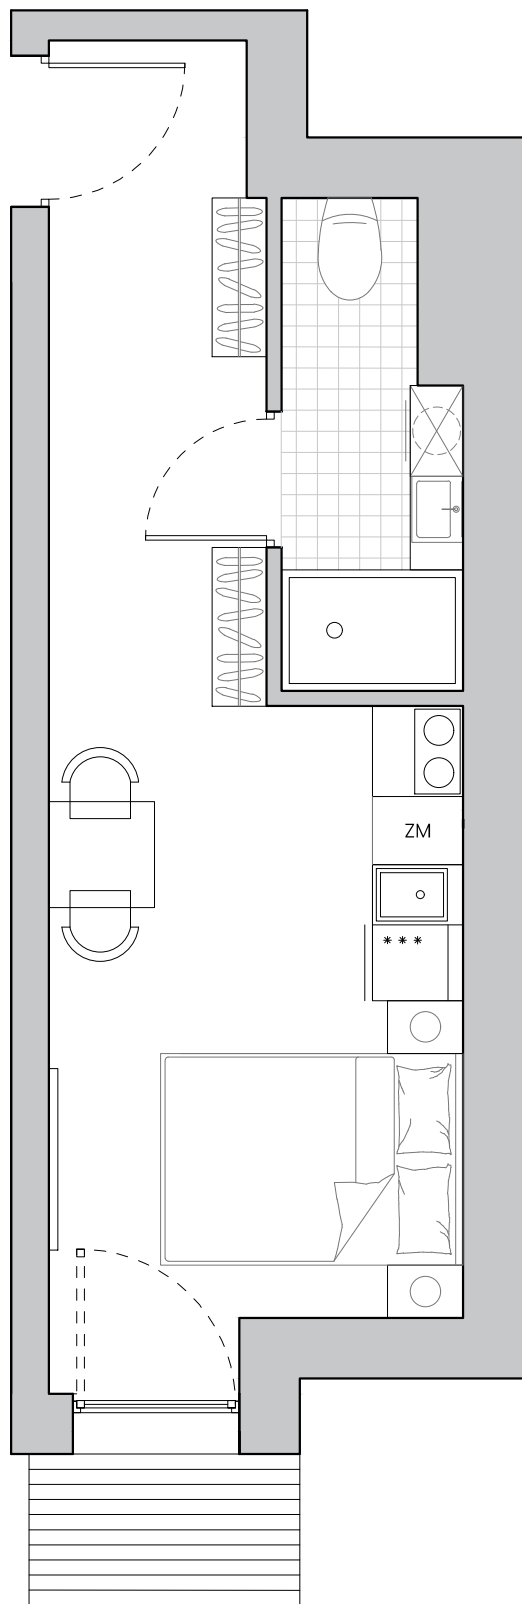

Lokal nr 26 - 3. piętro

Powierzchnia	21,47	m ²
Pokój	17,93	m ²
Łazienka	3,54	m ²

ul. Strzegomska

rzut piętra - usytuowanie lokalu na kondygnacji