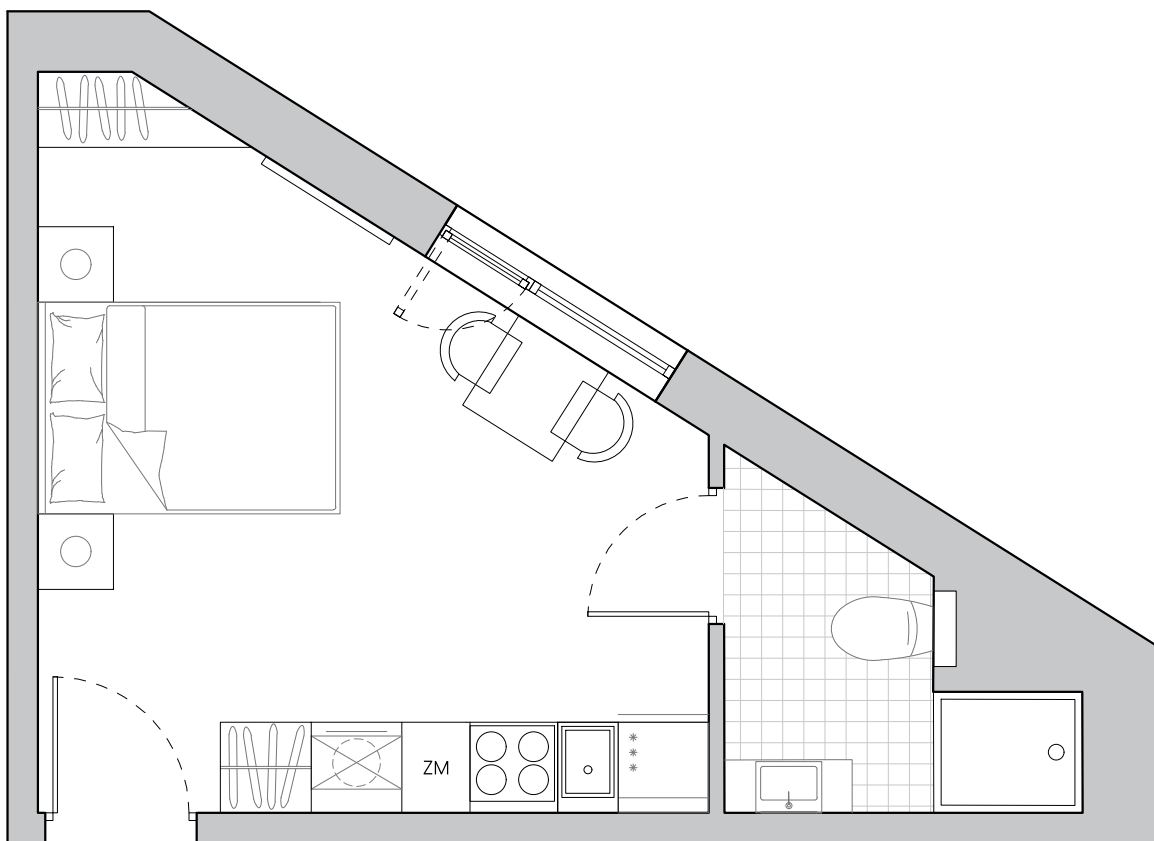

Lokal nr 1 - 1. piętro

Powierzchnia	20,73	m <sup>2</sup>
Pokój	17,17	m <sup>2</sup>
Łazienka	3,56	m <sup>2</sup>

ul. Strzegomska

rzut piętra - usytuowanie lokalu na kondygnacji